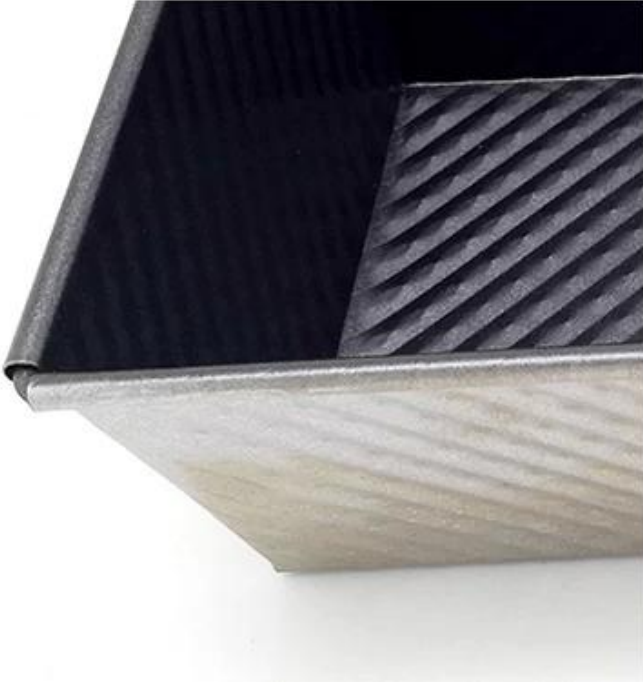

## المموج غير عصا الصلب بالألمنيوم رغيف مقلاة

### السمات الرئيسية لل المموج غير عصا الألمنيوم الصلب رغيف عموم واحد

1. مصنوع من 1.0 مم من الصلب الثقيل بالألمنيوم الثقيل ، ودرجة تجارية ودائم من أجل الخدمة الطويلة في الحياة. مادة الألومنيوم هو أيضا اختياري.
2. يسمح سطح الطعام الخالي من المواد المموجة وغير القابل للالتصاق بالإفراج السريع عن الخبز المحمص. سهل التنظيف السريع.
3. السلك ذو الحواف يجعله أكثر متانة وليس من السهل تشويهه لحياة طويلة.
4. متعددة الوظائف لصنع السندويشات والخبز المحمص ، رغيف الخبز التقليدية الخ.
5. **غير عصا عموم رغيف الصانع Tsingbuy** حجم مخصص كما رجب الاحتياجات الخاصة بك في.
6. هي المورد المحترف الذي صنع بفخر صواني الخبز عالية الجودة ، وعلب بولمان الرغيف وقدم أدوات خبز مخصصة للسوق الدولية لأكثر من Tsingbuy 12 عامًا.

### صور المنتج من المموج غير عصا الألمنيوم الصلب رغيف عموم واحد