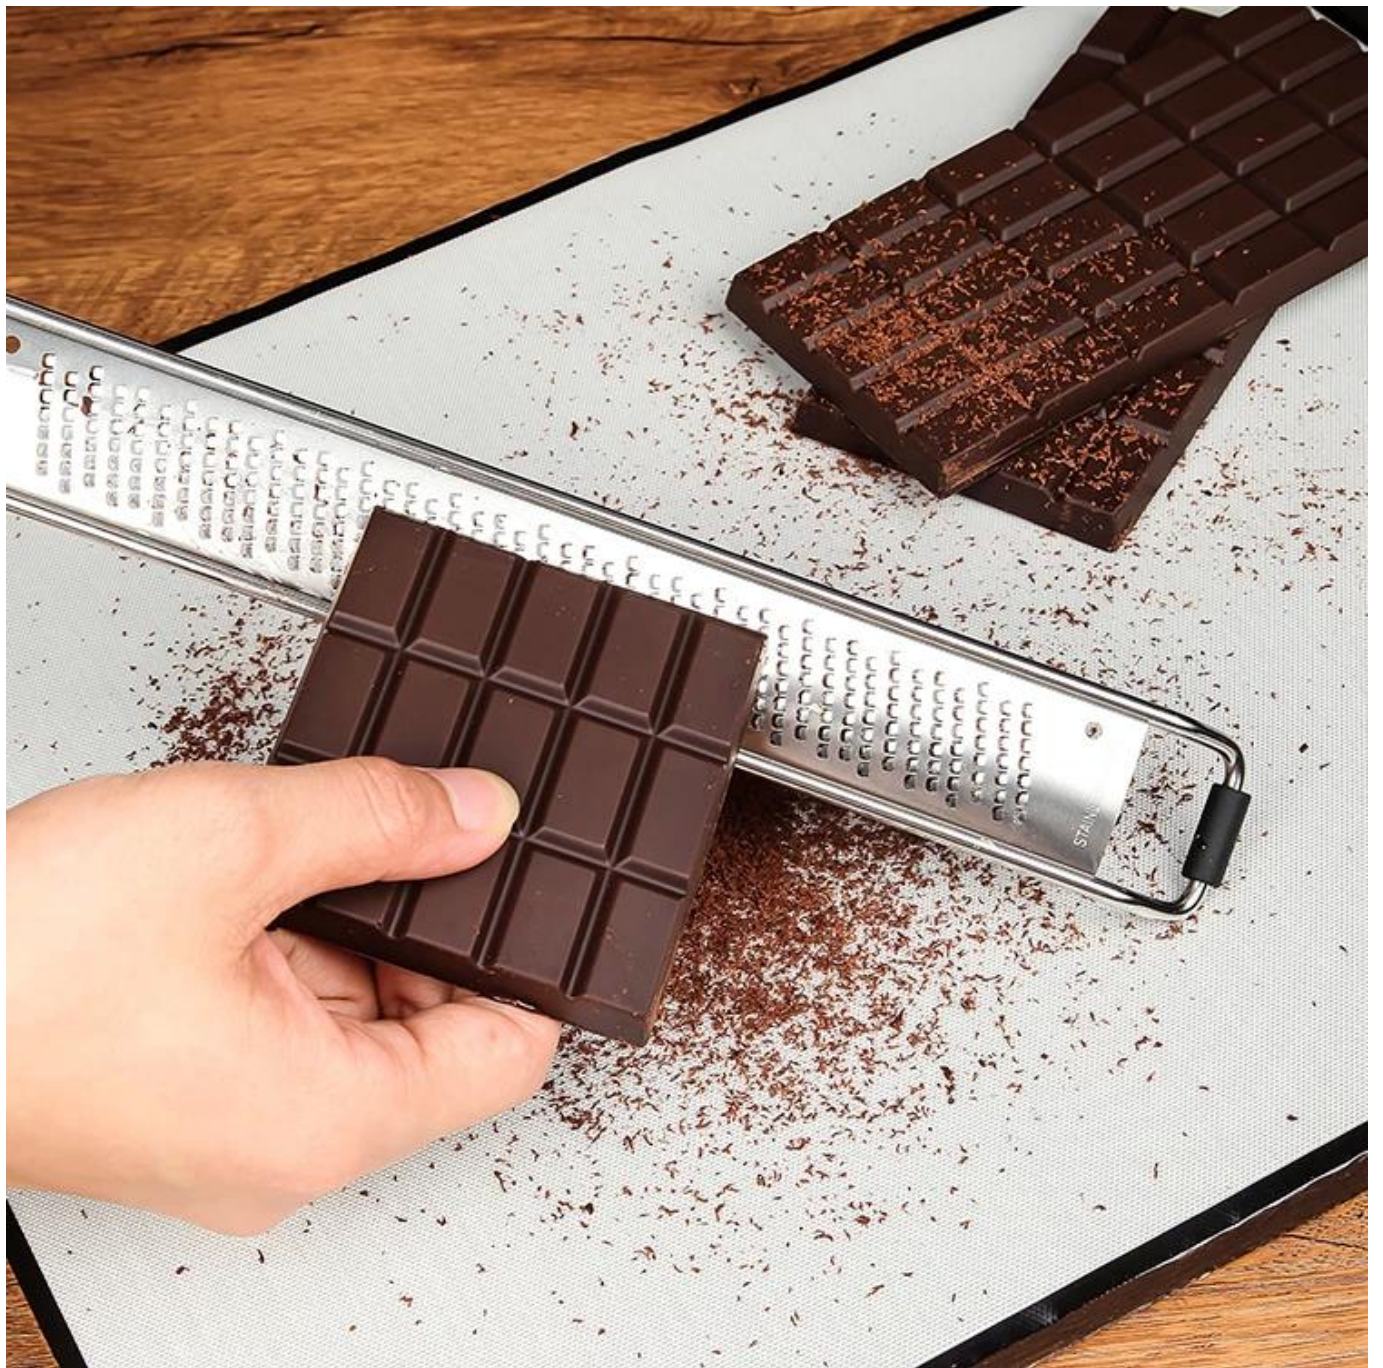

# مخصصة الفولاذ المقاوم للصدأ الحمضيات الليمون اسستر مجموعة مطبخ الجبن أداة مباشرة

## الميزات الرئيسية من الفولاذ المقاوم للصدأ مطبخ زيستر مباشرة للحمضيات الجبن جوز الهند الزنجبيل الثوم وغيرها

1. المحمولة باليد، ومباشرة وزیستر لإنشاء الطبقة والمكونات المبشورة بدقة Kichen أداة.
2. بناء الفولاذ المقاوم للصدأ الغذائي مع شفرة صريف حاد، مع حامى.
3. منظمات متعددة: صریر البارمیزان، الجبن، الشوكولاته، قشور الحمضيات، الليمون، جوز الهند، الزنجبيل، الثوم، جوزة الطيب، الخضروات، الفواكه، الكريس، القرقة، وغيرها من البهارات.
4. عدم الانزلاق، مقبض لينة قبضة للسيطرة الثابتة وأرتفع قدم مطاطية لوضع كونترتوب الصحية.
5. غسالة الصحون آمنة.

## عرض المنتج

MULTIPLE-FUNCTIONS  
5PCS SET KITCHEN TOOLS  
CITRUS LEMON ZESTER GRATER

التعبئة مربع اللون مخصص متاح