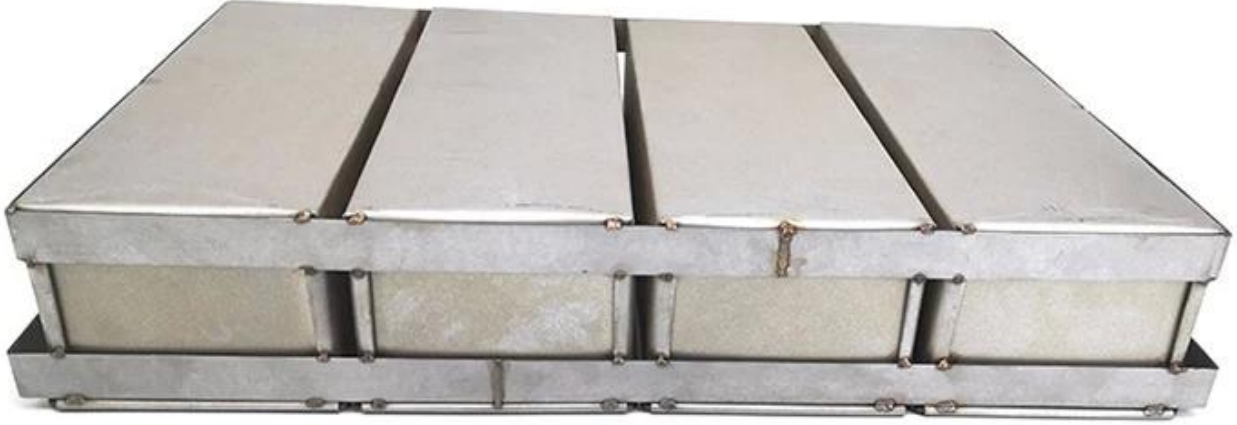

صور المصنع وخدمة التخصيص

هنا هم أكثر شعبية. لديها تم توفير أدوات التخصيص الاحترافية للعملاء الدوليين. وحزام رغيف حزام مخصص هي واحدة من أكبر ق الأعمال Tsingbuy **رغيف عموم الصانع** أنك قد تكون مهتمة. إذا كنت ترغب في تخصيص عموم رغيف **alusteel** Tsingbuy حزام رغيف عموم مخصص من الشريط ، يرجى الرجوع إلى الصور التالية وإخبارنا المطلوب الخاص بك المعلمات الرئيسية.

More Customized Strap Loaf Pans from Tsingbuy