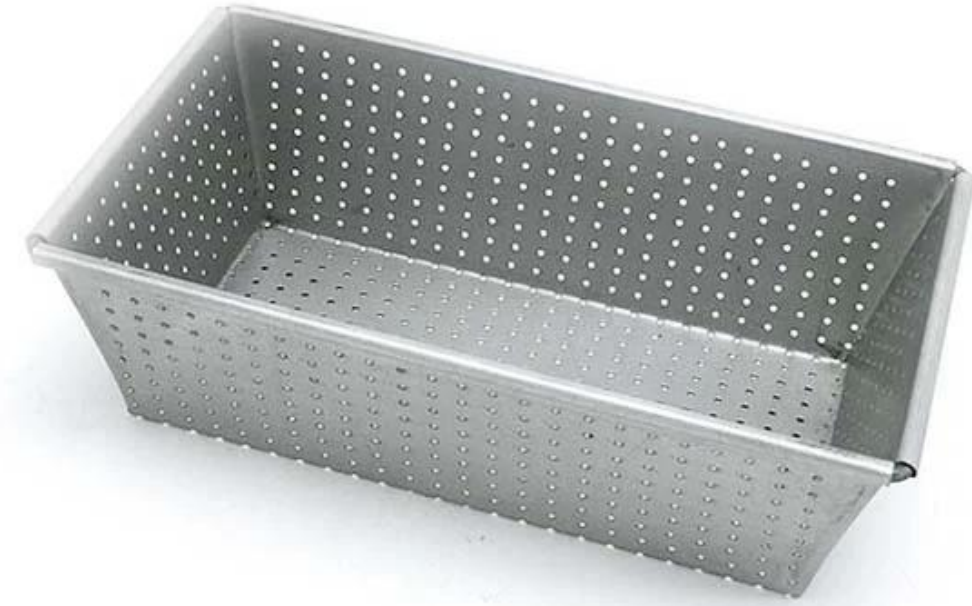

مثقوبة الرغيف عموم Alusteel

ثقب رغيف عموم Alusteel الملامح الرئيسية

- بقطر 0.6 مم من الصلب المغطى بالألمنيوم ، مناسب لكلا التوصيل الحراري وأداء الخبز -
- سطح مثقب لتدفق الهواء الممتاز وتوفير وقت الخبز -
- مواد عالية الكفاءة وأمنة للاتصال مباشرة مع الطعام -
- سلك في الحافة لقوة إضافية ، من أجل مزيد من المتانة وعمر خدمة أطول -
- صنعة يدوية ، مطهر رائع وشعور لمسة ناعمة -
- حجم حسب الطلب ، يمكنك الحصول على واحد المطلوب معنا. لدينا +12 سنوات من الخبرة في [رغيف عموم تصنيع مخصص](#) -

ثقب رغيف عموم Alusteel صور المنتج من

أكثر أنواع عموم رغيف واحد وخدمة التخصيص

رغيف عموم الصانع Tsingbuy فيما يلي المزيد من أنواع المعلومات الخاصة بك من الفولاذ المقاوم للصدأ ، alusteel ، المواد: الألومنيوم optiona خيارات الثقيب: لا يوجد ثقب ، أسفل مثقب ، مثقب بالكامل باستخدام المشهد: واحد رغيف عموم ، حزام رغيف عموم خيارات السطح: أملس ، مموج ، بدون طلاء ، تفلون غير لاصق ، سيليكون غير لاصق

الحجم: أي حجم
غطاء: مع غطاء أم لا كما لمتطلباتكم

customized single loaf pan

صور المصنع

هنا هي بعض الصور من [منقبة رغيف عموم المورد](#). نحن نقدم خدمة التخصيص سواء لعموم رغيف واحد وحزام رغيف عموم

Loaf Pan

Tsingbuy Industry Limited