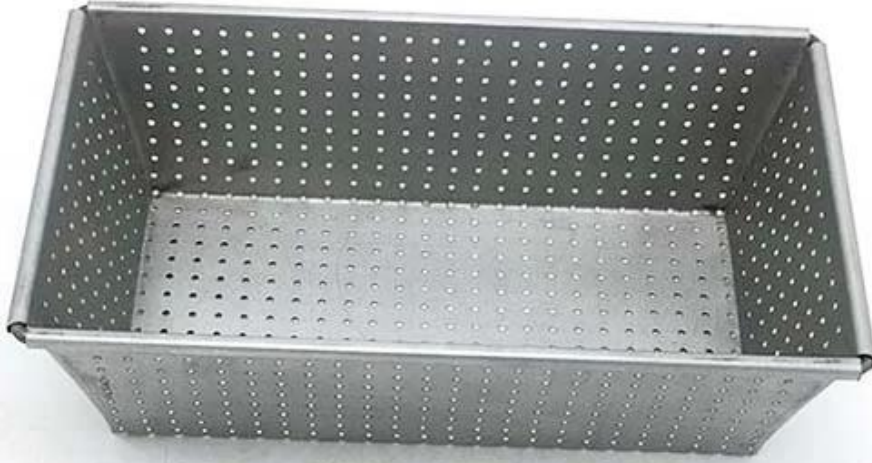

مثقوبة الرغيف عموم Alusteel

ثقب رغيف عموم Alusteel الملامح الرئيسية

- بقطر 0.6 مم من الصلب المغطى بالألمنيوم ، مناسب لكلا التوصيل الحراري وأداء الخبز -
- سطح مثقب لتدفق الهواء الممتاز وتوفير وقت الخبز -
- مواد عالية الكفاءة وأمنة للاتصال مباشرة مع الطعام -
- سلك في الحافة لقوة إضافية ، من أجل مزيد من المتانة وعمر خدمة أطول -
- صنعة يدوية ، مطهر رائع وشعور لمسة ناعمة -
- حجم حسب الطلب ، يمكنك الحصول على واحد المطلوب معنا. لدينا +12 سنوات من الخبرة في [رغيف عموم تصنيع مخصص](#) -

ثقب رغيف عموم Alusteel صور المنتج من

أكثر أنواع عموم رغيف واحد وخدمة التخصيص

رغيف عموم الصانع Tsingbuy فيما يلي المزيد من أنواع المعلومات الخاصة بك من الفولاذ المقاوم للصدأ ، alusteel ، المواد: الألومنيوم optiona خيارات الثقيب: لا يوجد ثقب ، أسفل مثقب ، مثقب بالكامل باستخدام المشهد: واحد رغيف عموم ، حزام رغيف عموم خيارات السطح: أملس ، مموج ، بدون طلاء ، تفلون غير لاصق ، سيليكون غير لاصق

الحجم: أي حجم
غطاء: مع غطاء أم لا كما لمتطلباتكم

customized single loaf pan

صور المصنع

هنا هي بعض الصور من [منقبة رغيف عموم المورد](#). نحن نقدم خدمة التخصيص سواء لعموم رغيف واحد وحزام رغيف عموم

Loaf Pan

Tsingbuy Industry Limited