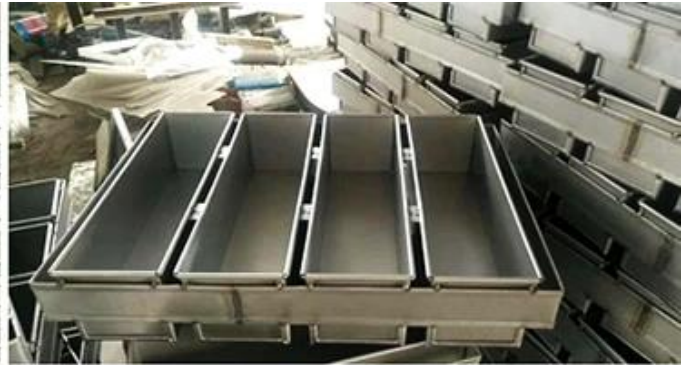

مثقوبة الرغيف عموم Alusteel

ثقب رغيف عموم Alusteel الملامح الرئيسية

- بقطر 0.6 مم من الصلب المغطى بالألمنيوم ، مناسب لكلا التوصيل الحراري وأداء الخبز -
- سطح مثقب لتدفق الهواء الممتاز وتوفير وقت الخبز -
- مواد عالية الكفاءة وأمنة للاتصال مباشرة مع الطعام -
- سلك في الحافة لقوة إضافية ، من أجل مزيد من المتانة وعمر خدمة أطول -
- صنعة يدوية ، مطهر رائع وشعور لمسة ناعمة -
- حجم حسب الطلب ، يمكنك الحصول على واحد المطلوب معنا. لدينا +12 سنوات من الخبرة في [رغيف عموم تصنيع مخصص](#) -

الحجم: أي حجم
غطاء: مع غطاء أم لا كما لمتطلباتكم

customized single loaf pan

صور المصنع

هنا هي بعض الصور من [منقبة رغيف عموم المورد](#). نحن نقدم خدمة التخصيص سواء لعموم رغيف واحد وحزام رغيف عموم

Loaf Pan

Tsingbuy Industry Limited