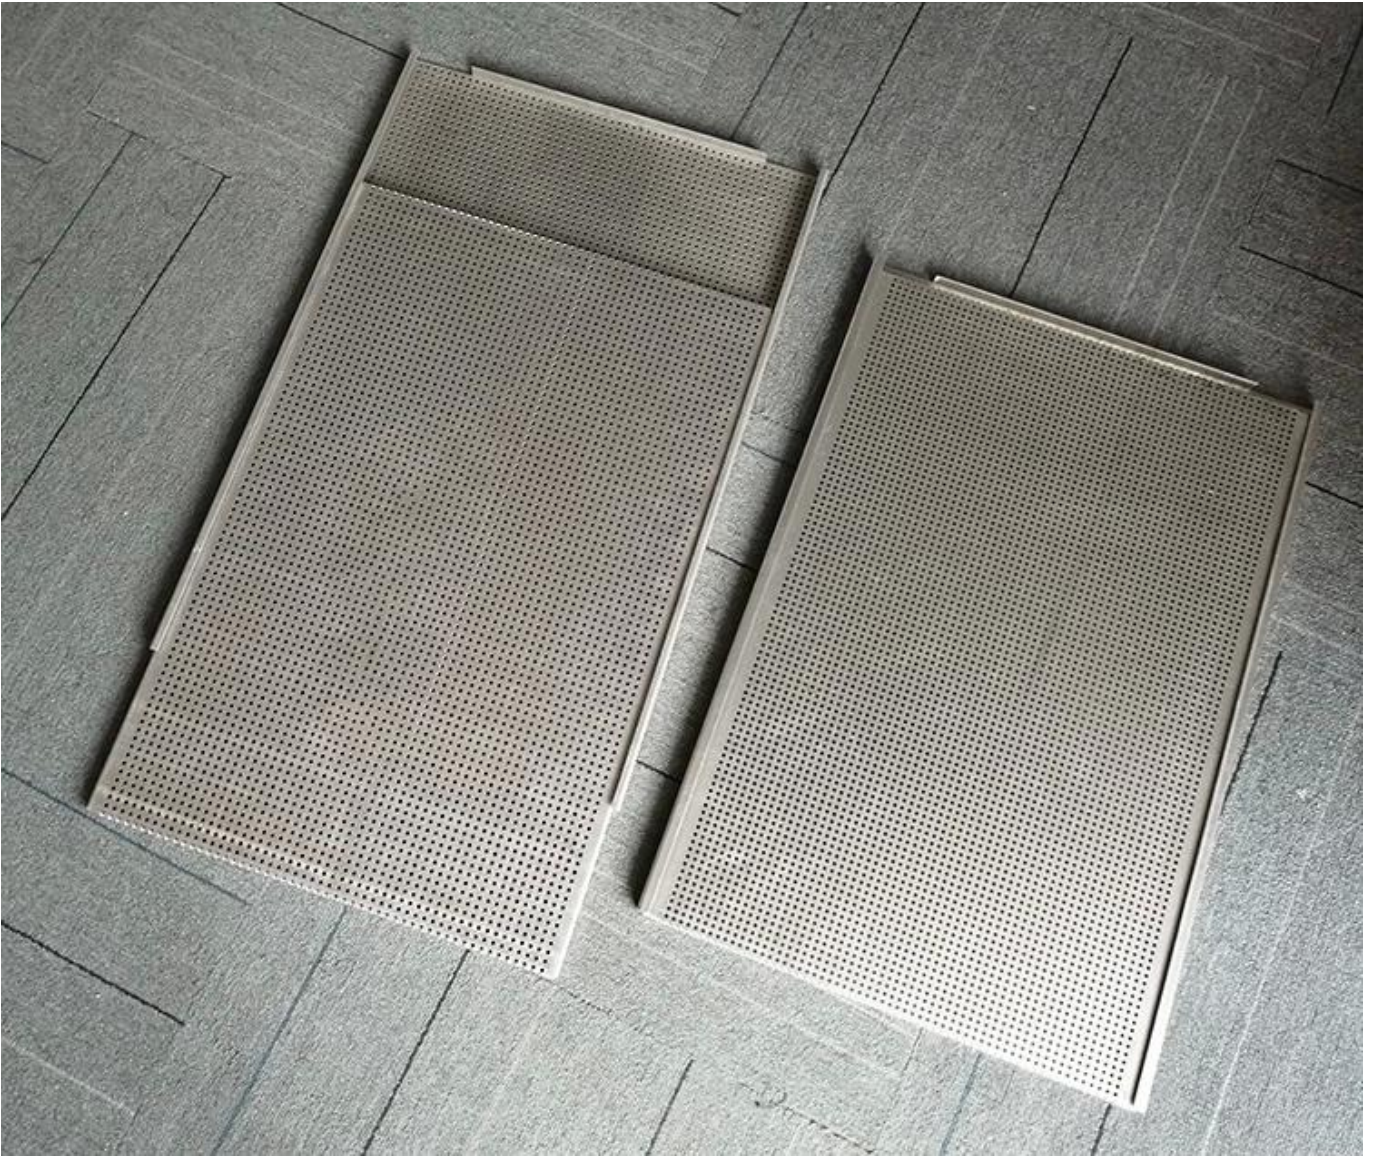

الألومنيوم صينية مثقبة بغطاء

الملامح الرئيسية لل صينية ألومنيوم مثقبة بغطاء

- م عدي المواد السائدة في الخبز الصواني والألومنيوم التي لها الموصلية الحرارية الجيدة -
- مواد عالية الكفاءة ، أكثر صلابة ومتانة، صحية وأمنة -
- لاموزن خفيف ، سهولة الوصول ، حتى يسخن للصينية بأكملها وتوفير وقت الخبز -
- تشكيل متكامل ، ختم الآلة ، صناعة بديعة -
- غطاء منزلق لعمل المعجنات مع السطح العلوي -
- [مصنع عموم الألومنيوم Tsingbuy](#) راجع الصور التالية من OEM التصنيع حسب الطلب ، خدمة التصميم و -

المزيد من صور أواني خبز مدعمة

مقلاة خبز خدمة التخصيص

هي الشركة الرائدة في مجال صناعة الخبز ، وكذلك **عموم ورقة مع مورد غطاء**. لقد تم توريد أواني الخبز و خدمة Tsingbuy Industry Limited التخصيص إلى السوق الدولية لأكثر من 10 سنوات. يمكنك تخصيص صينية الخبز معنا بجعلنا الخيارات التالية المادة: ألمنيوم. الوستيل ، الفولاذ المقاوم للصدأ ، الكربون الصلب أنواع صينية: صينية الخبز عموم صينية ، صينية خبز الرغيف الفرنسي ، عموم رغيف ، صينية خبز متعددة العفن ، عموم كعكة ، رف التبريد ، صينية تجفيف وهلم جرا .السطح: طبيعي (بدون طلاء) ، غير لاصق (تفلون مغلف / سيليكون مغلف) ، سطح مؤكسد ، سطح مموج ، سطح مثقب .تخصيص مصنع ورقة عموم Tsingbuy هنا المزيد من صور المنتج لصينية الخبز وصنع المصنع من

Deep Sheet Pans

*options:
non-stick surface
smooth bottom
corrugated bottom*

Bottom Perforated Pans

Corrugated Bottom Pans

Wire in Rim

Straight Edge round/straight-up corner

Handmade Sheet Pans

U-shaped sheet pans