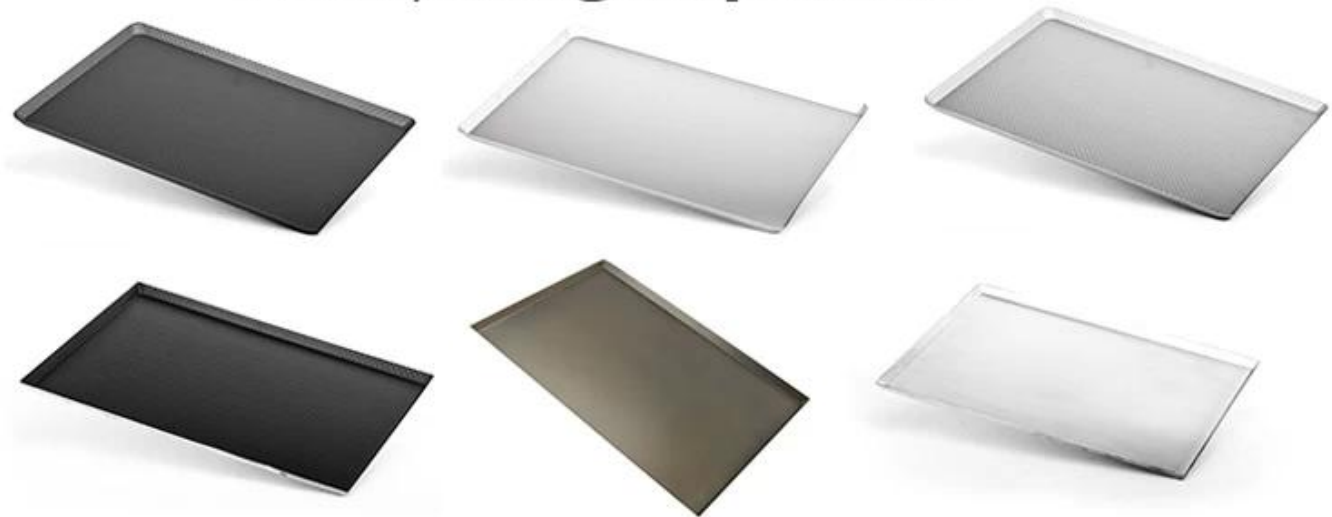

الألومنيوم صينية مثقبة بغطاء

الملامح الرئيسية لل صينية ألومنيوم مثقبة بغطاء

- م عدي المواد السائدة في الخبز الصواني والألومنيوم التي لها الموصلية الحرارية الجيدة -
- مواد عالية الكفاءة ، أكثر صلابة ومتانة، صحية وأمنة -
- لاموزن خفيف ، سهولة الوصول ، حتى يسخن للصينية بأكملها وتوفير وقت الخبز -
- تشكيل متكامل ، ختم الآلة ، صناعة بديعة -
- غطاء منزلق لعمل المعجنات مع السطح العلوي -
- [مصنع عموم الألومنيوم Tsingbuy](#) راجع الصور التالية من OEM التصنيع حسب الطلب ، خدمة التصميم و -

Deep Sheet Pans

*options:
non-stick surface
smooth bottom
corrugated bottom*

Bottom Perforated Pans

Corrugated Bottom Pans

Wire in Rim

Straight Edge round/straight-up corner

Handmade Sheet Pans

U-shaped sheet pans