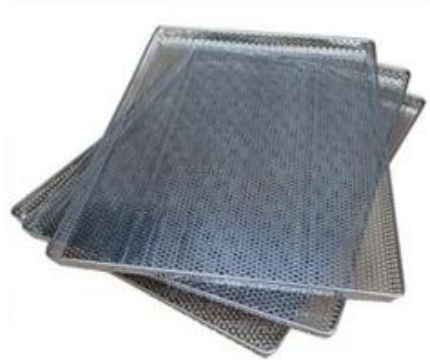

الألومنيوم مثقب مقلاة خبز

السمات الرئيسية لل عرف المدعومة المقالي الخبز مثقوبة

- مادي من المواد السائدة في الخبز الصواني والألومنيوم / الصلب بالألومنيوم / الفولاذ المقاوم للصدأ ، والتي لديها الموصلية الحرارية جيدة -
- سطح إد ، أكثر حزما ودائم، صحية وأمنة Anodized
- سهولة الوصول ، تسخينها حتى الدرج كله وتوفير وقت الخبز ، ight الوزن-
- تشكيل متكامل ، ختم الآلة ، لا نقاط لحام-
- صنعة بديعة ، سلك في الحافة التصميم لتحسين المتانة -
- لا تجريف اليدين ، ound صزاوية-
- [منتج الخبز عموم الألومنيوم](#) Tsingbuy الرجوع إلى الصور التالية من oem. تصنيع مخصص ، ورحب أوديام وخدمة -

المزيد من الصور لل عرف المدعومة المقالي الخبز مثقوبة

مقلاة خبز خدمة التخصيص

خبز المهنية ، وكذلك **الألومنيوم ورقة مثقوبة عموم المورد**. لقد تم توريد المقالي ورقة manufactruer الصناعة المحدودة هي رائد Tsingbuy الخبز وخدمة التخصيص لسوق التدريب الدولي لأكثر من 10 سنوات. يمكنك تخصيص عموم الخبز معنا جعلنا الخيارات التالية الفولاذ المقاوم للصدأ ، الكربون الصلب ، Alusteel. المواد: الألومنيوم أنواع صينية: صينية الخبز عموم ورقة ، صينية الخبز الرغيف الفرنسي ، عموم الرغيف ، صينية الخبز متعدد العفن ، عموم كعكة ، رف التبريد ، صينية التجفيف وهلم جرا. السطح: طبيعي (بدون طلاء) ، غير لاصق (تفلون مطلي / سيليكون مطلي) ، سطح بأكسيد ، سطح مموج ، سطح مثقب. الصانع ورقة عموم مخصصة Tsingbuy هنا المزيد من الصور المنتج من صينية الخبز وصور المصنع من