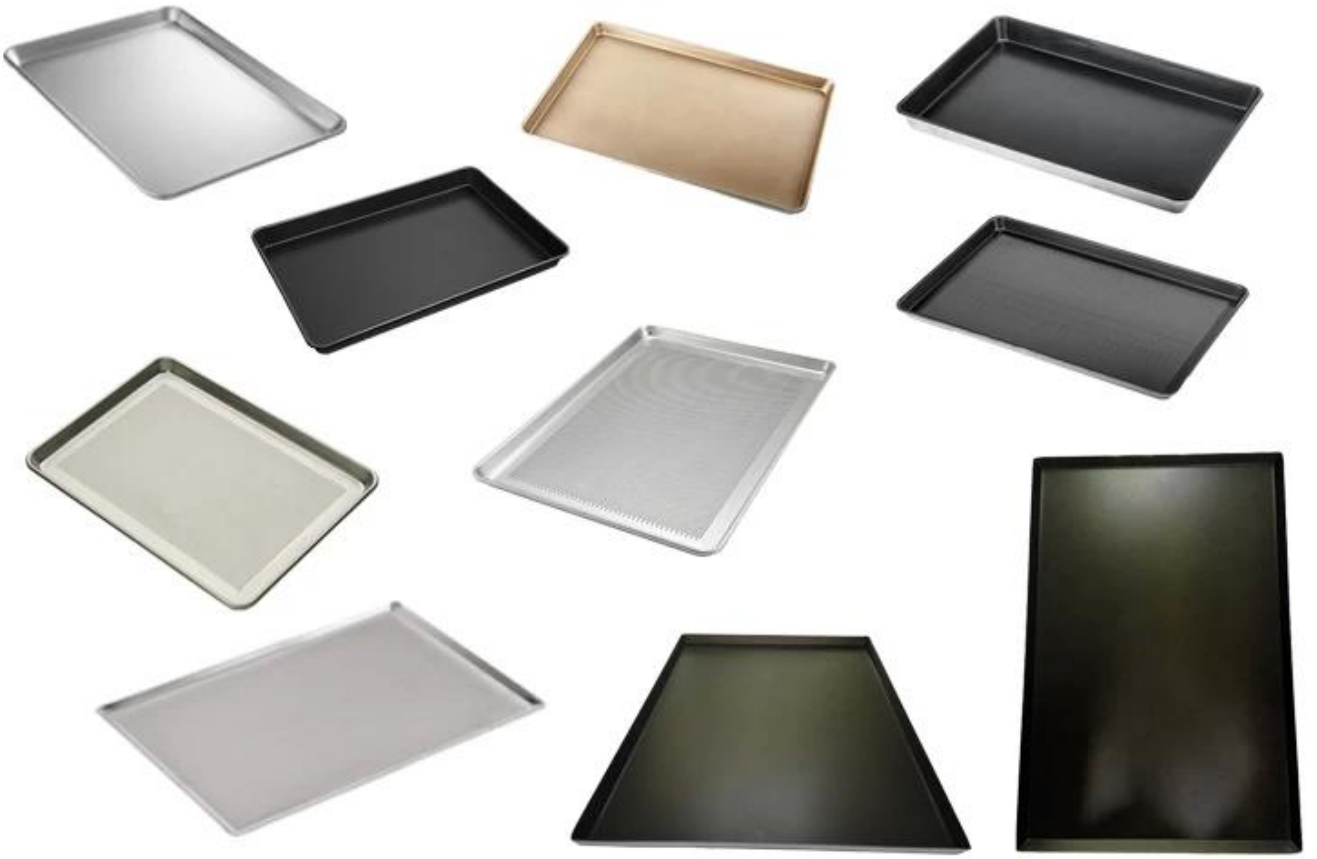

الألومنيوم مثقب مقلاة خبز

السمات الرئيسية لل عرف المدعومة المقالي الخبز مثقوبة

- مادي من المواد السائدة في الخبز الصواني والألومنيوم / الصلب بالألومنيوم / الفولاذ المقاوم للصدأ ، والتي لديها الموصلية الحرارية جيدة -
- سطح إد ، أكثر حزما ودائم، صحية وأمنة Anodized
- سهولة الوصول ، تسخينها حتى الدرج كله وتوفير وقت الخبز ، ight الوزن-
- تشكيل متكامل ، ختم الآلة ، لا نقاط لحام-
- صنعة بديعة ، سلك في الحافة التصميم لتحسين المتانة -
- لا تجريف اليدين ، ound صزاوية-
- [منتج الخبز عموم الألومنيوم](#) Tsingbuy الرجوع إلى الصور التالية من oem. تصنيع مخصص ، ورحب أوديام وخدمة -

المزيد من الصور لل عرف المدعومة المقالي الخبز مثقوبة

مقلاة خبز خدمة التخصيص

خبز المهنية ، وكذلك **الألومنيوم ورقة مثقوبة عموم المورد**. لقد تم توريد المقالي ورقة manufactruer الصناعة المحدودة هي رائد Tsingbuy الخبز وخدمة التخصيص لسوق التدريب الدولي لأكثر من 10 سنوات. يمكنك تخصيص عموم الخبز معنا جعلنا الخيارات التالية الفولاذ المقاوم للصدأ ، الكربون الصلب ، Alusteel. المواد: الألومنيوم أنواع صينية: صينية الخبز عموم ورقة ، صينية الخبز الرغيف الفرنسي ، عموم الرغيف ، صينية الخبز متعدد العفن ، عموم كعكة ، رف التبريد ، صينية التجفيف وهلم جرا. السطح: طبيعي (بدون طلاء) ، غير لاصق (تفلون مطلي / سيليكون مطلي) ، سطح بأكسيد ، سطح مموج ، سطح مثقب. الصانع ورقة عموم مخصصة Tsingbuy هنا المزيد من الصور المنتج من صينية الخبز وصور المصنع من