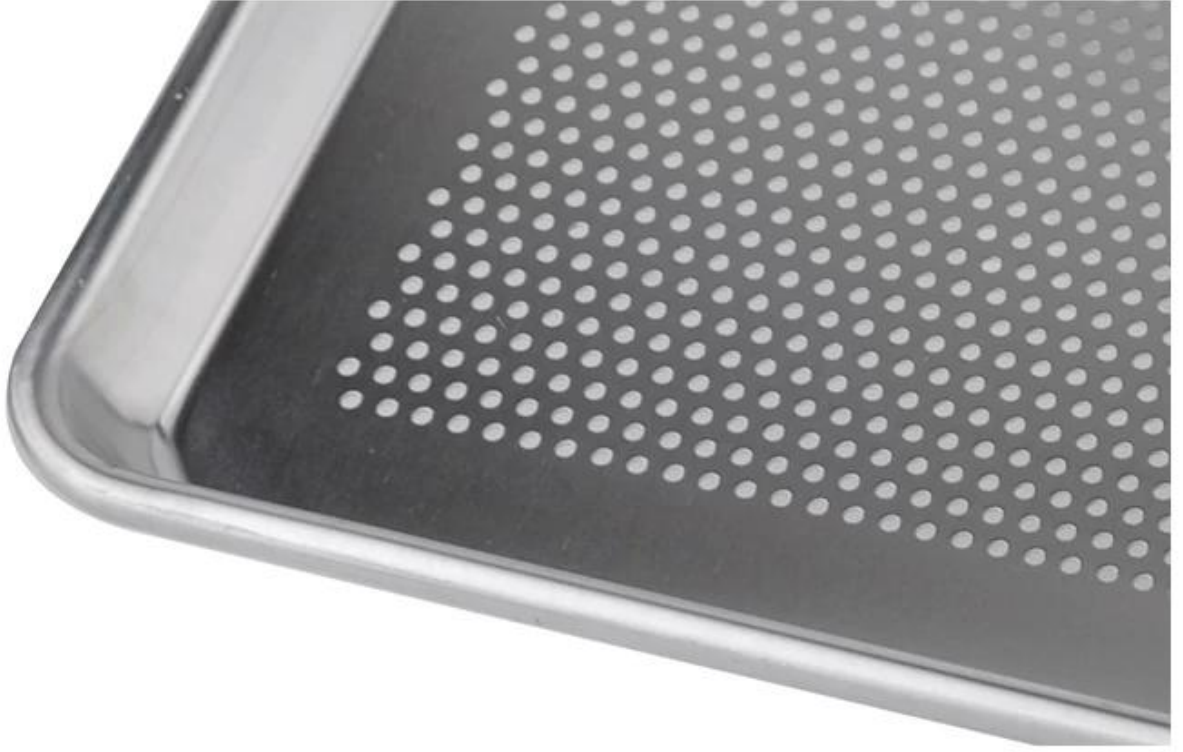

مقلاة خبز خدمة التخصيص

خبز المهنية ، وكذلك **الألومنيوم ورقة مثقوبة عموم المورد**. لقد تم توريد المقالي ورقة manufactruer الصناعة المحدودة هي رائد Tsingbuy الخبز وخدمة التخصيص لسوق التدريب الدولي لأكثر من 10 سنوات. يمكنك تخصيص عموم الخبز معنا جعلنا الخيارات التالية الفولاذ المقاوم للصدأ ، الكربون الصلب ، Alusteel. المواد: الألومنيوم أنواع صينية: صينية الخبز عموم ورقة ، صينية الخبز الرغيف الفرنسي ، عموم الرغيف ، صينية الخبز متعدد العفن ، عموم كعكة ، رف التبريد ، صينية التجفيف وهلم جرا. السطح: طبيعي (بدون طلاء) ، غير لاصق (تفلون مطلي / سيليكون مطلي) ، سطح بأكسيد ، سطح مموج ، سطح مثقب. الصانع ورقة عموم مخصصة Tsingbuy هنا المزيد من الصور المنتج من صينية الخبز وصور المصنع من