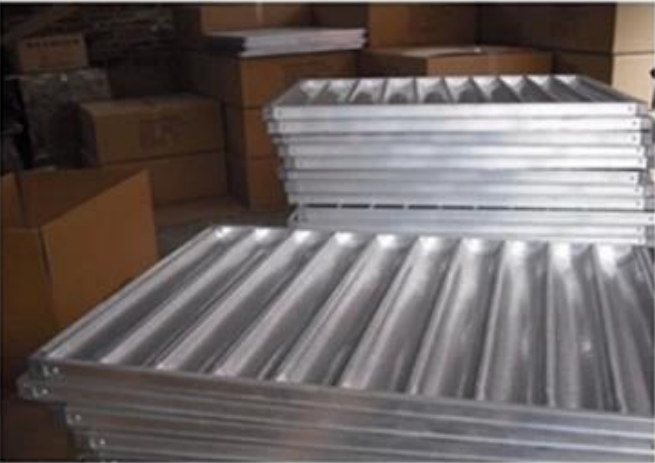

الخبز الفرنسي الخبز عموم الصور المصنع

العديد من صواني الرغيف الفرنسي المخصصة للعملاء الدوليين. معظم صواني باغيت الألومنيوم كما من ذوي الخبرة **مصنع الخبز الفرنسي**، لقد قدمنا هي للمخابز ومصنع للأغذية. إنها أكبر من 4 صفوف من صواني الرغيف الفرنسي وأكثر ملاءمة لإنتاج المواد الغذائية بكميات كبيرة ، فضلاً عن customzied كونها مؤهلة عالية مع صلابة فائقة ومتانة. لقد صممنا أيضًا نموذجًا خاصًا لصينية الرغيف الفرنسي المغطاة بالسيليكون بلون أحمر للعملاء في الشرق ليست فقط جميعها تلي متطلبانك لتلبية احتياجاتك ، Tsingbuy الأوسط. الكل في الكل ، صواني الرغيف الفرنسي المخصصة من مصنع صينية خبز الرغيف ولكن أيضًا بجودة ومتانة ممتازة. إذا كنت تبحث عن مصنع لصنع صينية باغيت لذوي الاحتياجات الخاصة ، فقط اتصل بنا