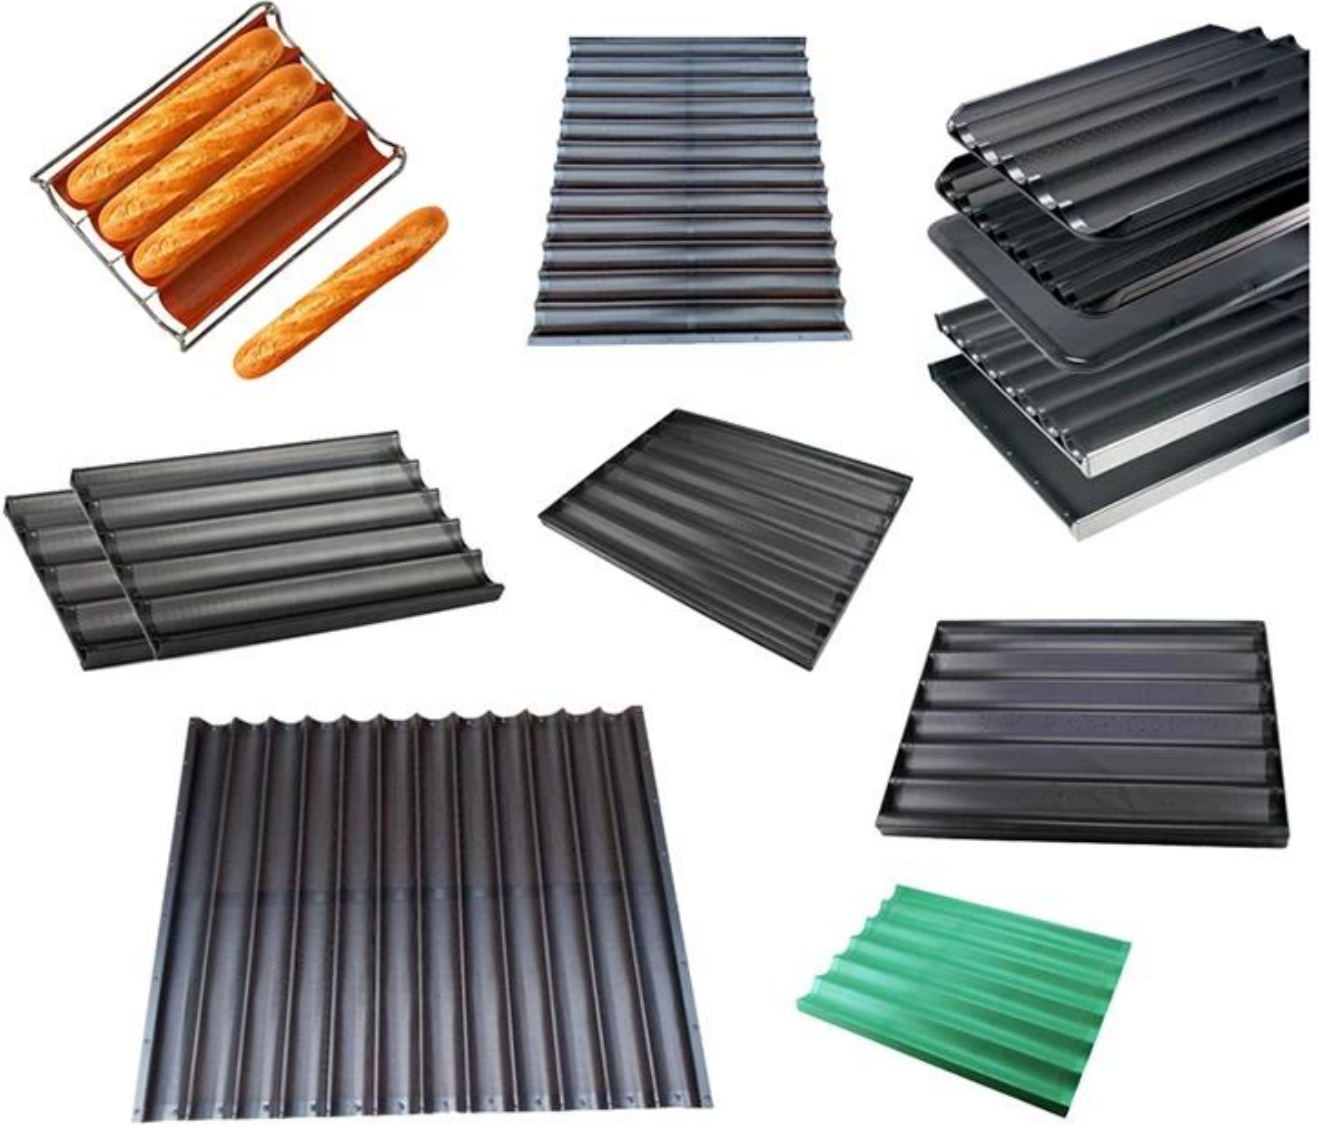

عموم الخبز الفرنسي الألومنيوم

الملامح الرئيسية للألمنيوم الخبز الفرنسي عموم الخبز

1. سمك ، ضوء للتعامل ودائم للاستخدام mm مصنوعة من مادة الألومنيوم 1.0 / 0.8 .
2. سطح مثقب جيد لتوصيل الحرارة ومثالية لإنتاج قشرة هش .
3. التصميم المفتوح يجعل خبز الخبز مستديرًا ونهايات مقرمشة .
4. يفصل عموم الخبز الفرنسي الخبز صفوفًا لكل عجينة خبز . 4-12 صفوف اختيارية .
5. تصنيع حسب الطلب لخبز الخبز الفرنسي غير اللاصق هو إختياري .
6. لدينا فريق محترف ، الإنتاج ذوي الخبرة والعمال ماهرا. شاركنا في صناعة الخبز لأكثر من 12 عام **الفرنسية صانع الرغيف الفرنسي** .

صور المنتج من الألومنيوم الخبز الفرنسي عموم الخبز

non-stick silicone coated

non-stick silicone coated

Non-stick silicone coated

أكثر أنواع الخبز الفرنسي الخبز عموم التي قطعناها على أنفسنا

anodized surface
4 rows

الخبز الفرنسي الخبز عموم الصور المصنع

العديد من صواني الرغيف الفرنسي المخصصة للعملاء الدوليين. معظم صواني باغيت الألومنيوم كما من ذوي الخبرة **مصنع الخبز الفرنسي**، لقد قدمنا هي للمخابز ومصنع للأغذية. إنها أكبر من 4 صفوف من صواني الرغيف الفرنسي وأكثر ملاءمة لإنتاج المواد الغذائية بكميات كبيرة ، فضلاً عن customzied كونها مؤهلة عالية مع صلابة فائقة ومتانة. لقد صممنا أيضًا نموذجًا خاصًا لصينية الرغيف الفرنسي المغطاة بالسيليكون بلون أحمر للعملاء في الشرق ليست فقط جميعها تلي متطلبانك لتلبية احتياجاتك ، Tsingbuy الأوسط. الكل في الكل ، صواني الرغيف الفرنسي المخصصة من مصنع صينية خبز الرغيف ولكن أيضًا بجودة ومتانة ممتازة. إذا كنت تبحث عن مصنع لصنع صينية باغيت لذوي الاحتياجات الخاصة ، فقط اتصل بنا