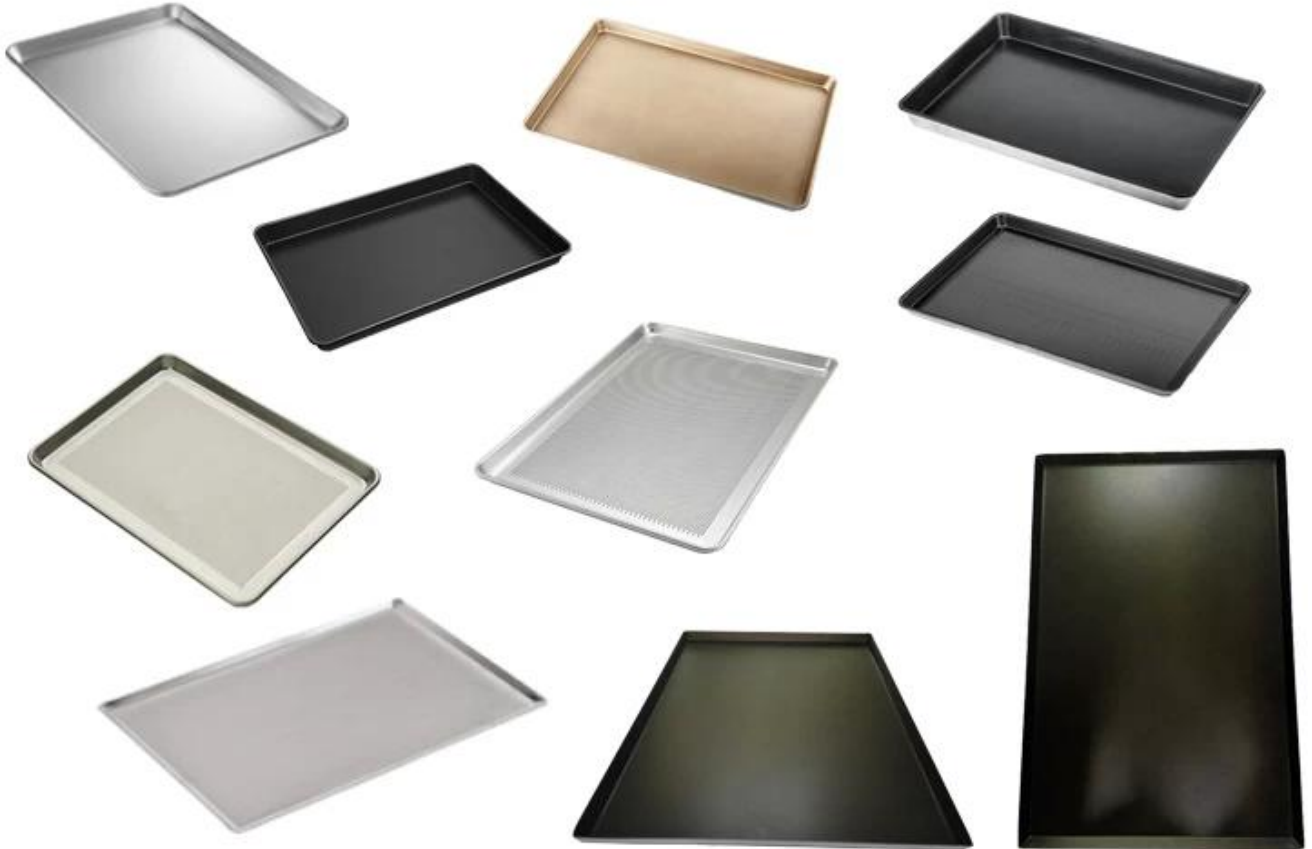

ورقة المقالي المورد Tsingbuy أكثر أنواع المقالي ورقة من

في صناعة أدوات الخبز منذ أكثر من 12 عامًا وأصبحت الشركة الرائدة في مجال صناعة أدوات خبز الصين الآن. إننا Tsingbuy Industry Limited تعمل نقوم أساسًا بتصنيع أحواض الألواح وأطباق الرغيف وصواني الخبز متعددة القوالب وأواني الرغيف وأحواض رغيف الشريط المخصصة ورفوف التبريد وأواني الكعك وعربة المخابز.

حيث اكتسبت سمعة طيبة من العملاء الدوليين من خلال العديد من حالات ، ODM و OEM غنية أيضًا بخبرة التخصيص للأواني الجاهزة وخدمة Were تعتبر التخصيص الناجحة والسارة.

كوكبي عموم الصانع هو أفضل خيار لك وأنت مطمئن للحصول Tsingbuy إذا كنت في السوق لشراء أدوات خبز أو صينية خبز مخصصة ، فانتقل إلى على تجربة راضية معنا.