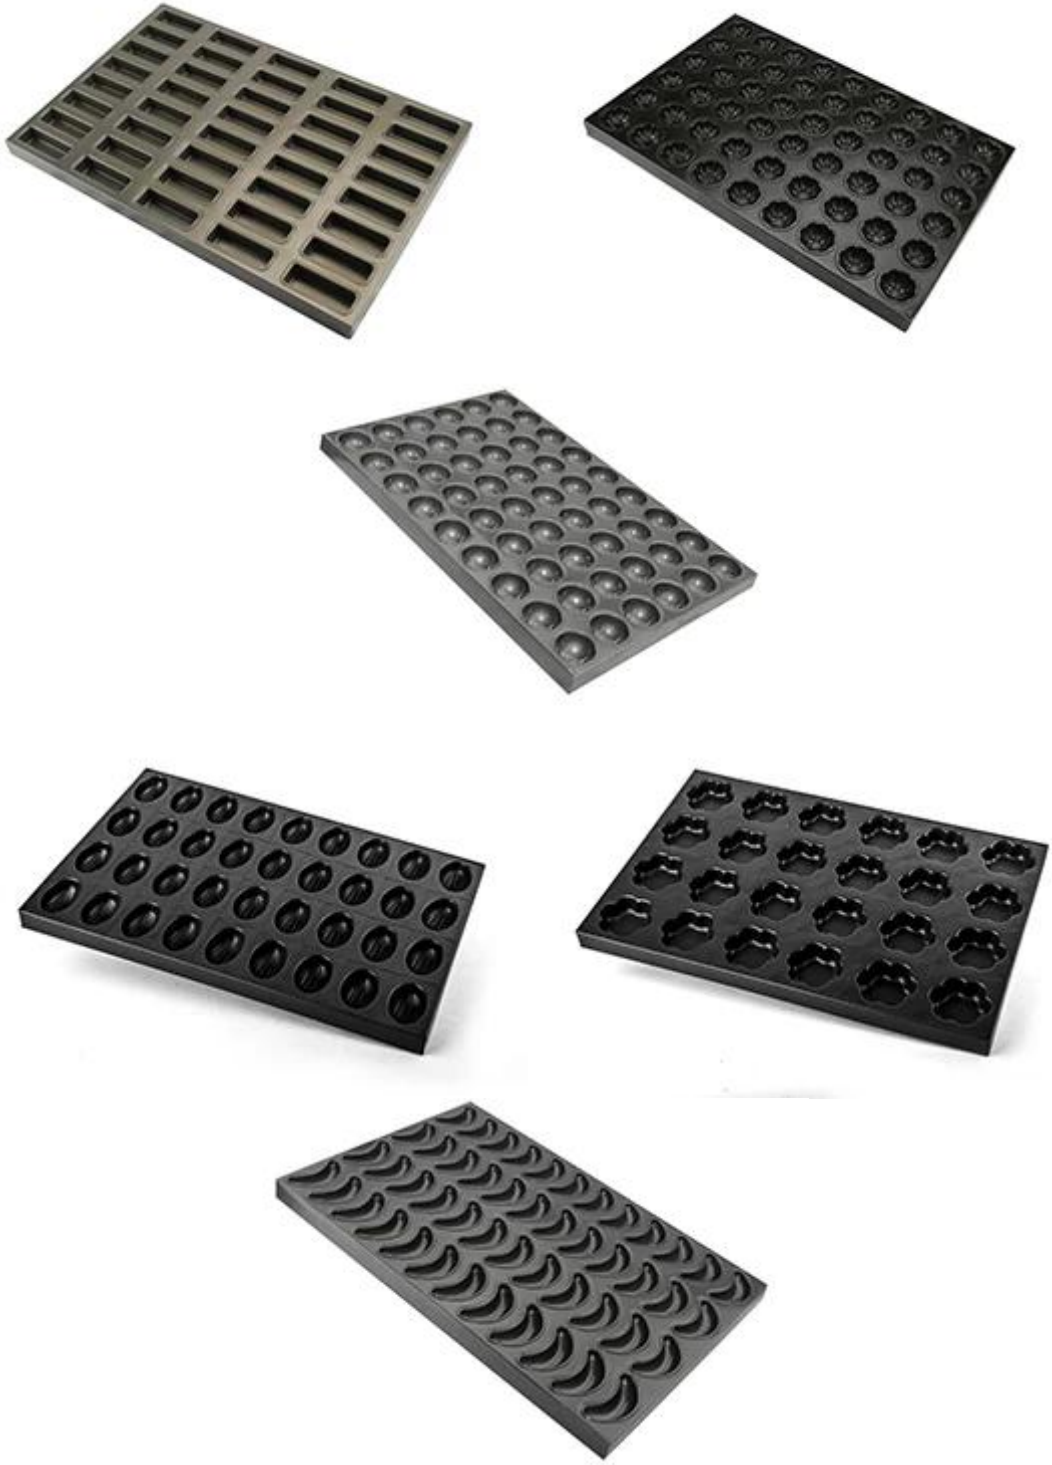

الكعك قوالب عموم بتخاد صينية aluminum تغفلون المغلفة ا

TSMT016 الكعك قوالب عموم aluminum الملامح الرئيسية للتغفلون المغلفة

1. هي الرائدة [الصين الصانع متعدد العفن عموم](#) مع أكثر تان 12 سنوات التفاني في تطوير والبحث وتصنيع وتصدير Tsingbuy rofessional. خدمة P.
2. صواني متعددة القوالب ، وصواني كأس الصناعة
3. قوالب متعددة الكعك عموم صينية الخبز للاستخدام التجاري في المخابز، أيضا مناسبة لإنتاج مصنع الغذاء
4. luctivity الألومنيوم عالية الجودة / ألبناء الصلب مضاءة مع كوند الحرارة متفوقة
5. وتنظيف demould طلاء غير لاصق سهل
6. تطابق مع فرن الخبز الخبز التلقائي مع الرسم المطلوبة
7. جاهز العفن ل خياراتك وتوفير التكاليف ، وحجم مخصص على مطالبكم هو متاح أيضا

TSMT016 قوالب الكعك عموم aluminum صور من تغفلون المغلفة أ

أكثر من أنماط متعددة العفن صناعة الخبز عموم صينية كأس

في صناعة أدوات الخبز لأكثر من 12 عامًا وهي من ذوي الخبرة [الصين صناعة كأس المورد الصين](#). صينية الخبز متعددة القوالب هي Tsingbuy تعمل
واحدة لدينا أكبر سلسلة بيع. اليالي ل عموم غير عصا الألومنيوم متعدد العفن وصينية كأس صينية ، لدينا العديد من الأنماط. هنا بعض منهم لمعلوماتك
وأنماط ustomized ورحب حجم C.