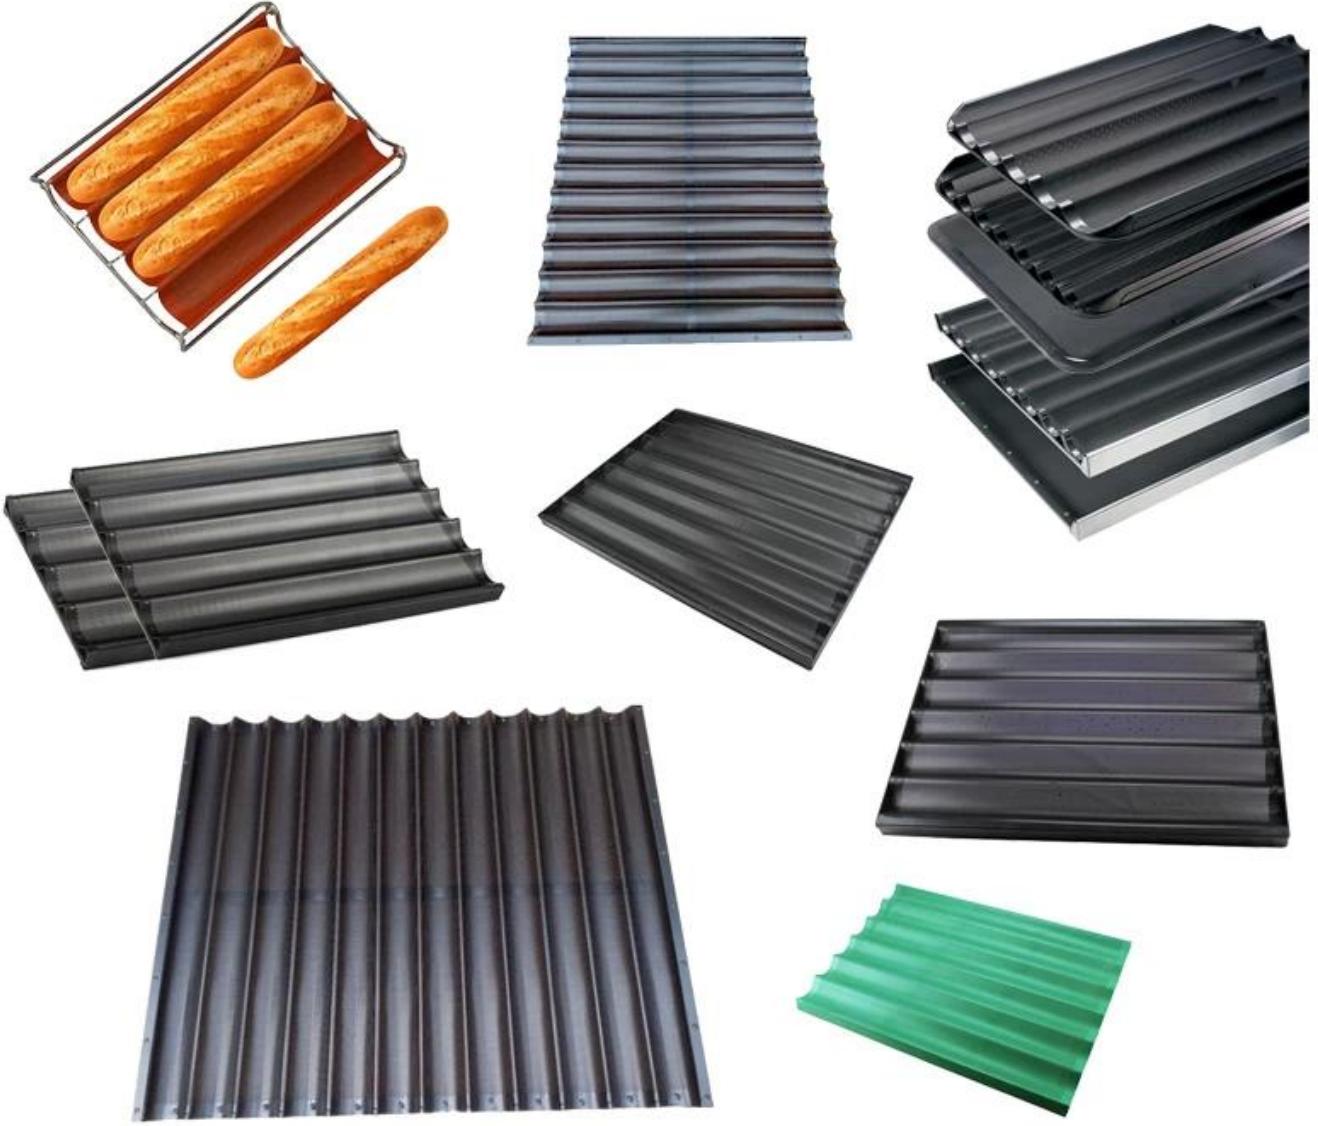

مخصص غير عصا الفولاذ المقاوم للصدأ شبكة أسلاك صينية الخبز الفرنسي الرغيف الخبز المقالي

خبز فرنسي B esh الملامح الرئيسية لـ S غير مؤلم S تيل ث غضب M صينية خبز aguette مقلاة

تحتفظ الشبكة السلكية بمساحة كافية لتدوير الهواء بشكل ممتاز ، ويمكن تسخين عجينة الخبز بالتساوي ، وتخيز بقشور هشة وداخلها طري .
شبكة الشاشة المصنوعة من الفولاذ المقاوم للصدأ ذات جودة عالية ومتانة جيدة .
يوفر إطار السلك الفولاذي المقاوم للصدأ دعماً إضافياً وقويًا للصينية بأكملها ذ نشوه .
طلاء السيليكون غير اللاصق معتمد لسلامة الطعام. فهو لا يبرز خبز الرغيف الفرنسي بمظهر مثالي فحسب ، بل يجعل تنظيف الدرج نفسه أسهل .
إنتاج وتصدير هذا النوع من صينية خبز الرغيف الفرنسي لأكثر من 6 سنوات وهي من ذوي الخبرة [مصنع صينية الرغيف الفرنسي](#) . buyings T تقوم .
يمكنك أن تطمئن إلى جودة منتجاتنا وخدماتنا .

خبز فرنسي B مقلاة esh تيل ث غضب M صينية خبز S غير مؤلم S صور

خدمة تصنيع وتصنيع المعدات الأصلية

العديد من صواني الرغيف الفرنسي الناجحة المخصصة للعملاء الدوليين. معظم صواني الرغيف كخبير **مصنع صواني الخبز الفرنسي** و لقد قدمنا الفرنسي المخصصة للألمنيوم مخصصة للمخابز ومصنع المواد الغذائية. إنها أكبر من 4 صفوف من صينية الرغيف الفرنسي وأكثر ملاءمة لإنتاج الطعام بكميات كبيرة ، فضلاً عن كونها ذات كفاءة عالية مع قوة ومتانة فائقة. لقد صممنا أيضاً نمطاً خاصاً لصينية الرغيف الفرنسي مغطى بالسيليكون باللون للخبز الرغيف الفرنسي ليست كلها فقط على Tsingbuy الأحمر لعملاء الشرق الأوسط. الكل في الكل ، صواني الرغيف الفرنسي المخصصة من مصنع مطالبك لتلبية احتياجاتك ، ولكن أيضاً بجودة ممتازة ومتانة. إذا كنت تبحث عن مصنع لصنع صينية الرغيف الفرنسي لذوي الاحتياجات الخاصة ، فقط اتصل بنا.