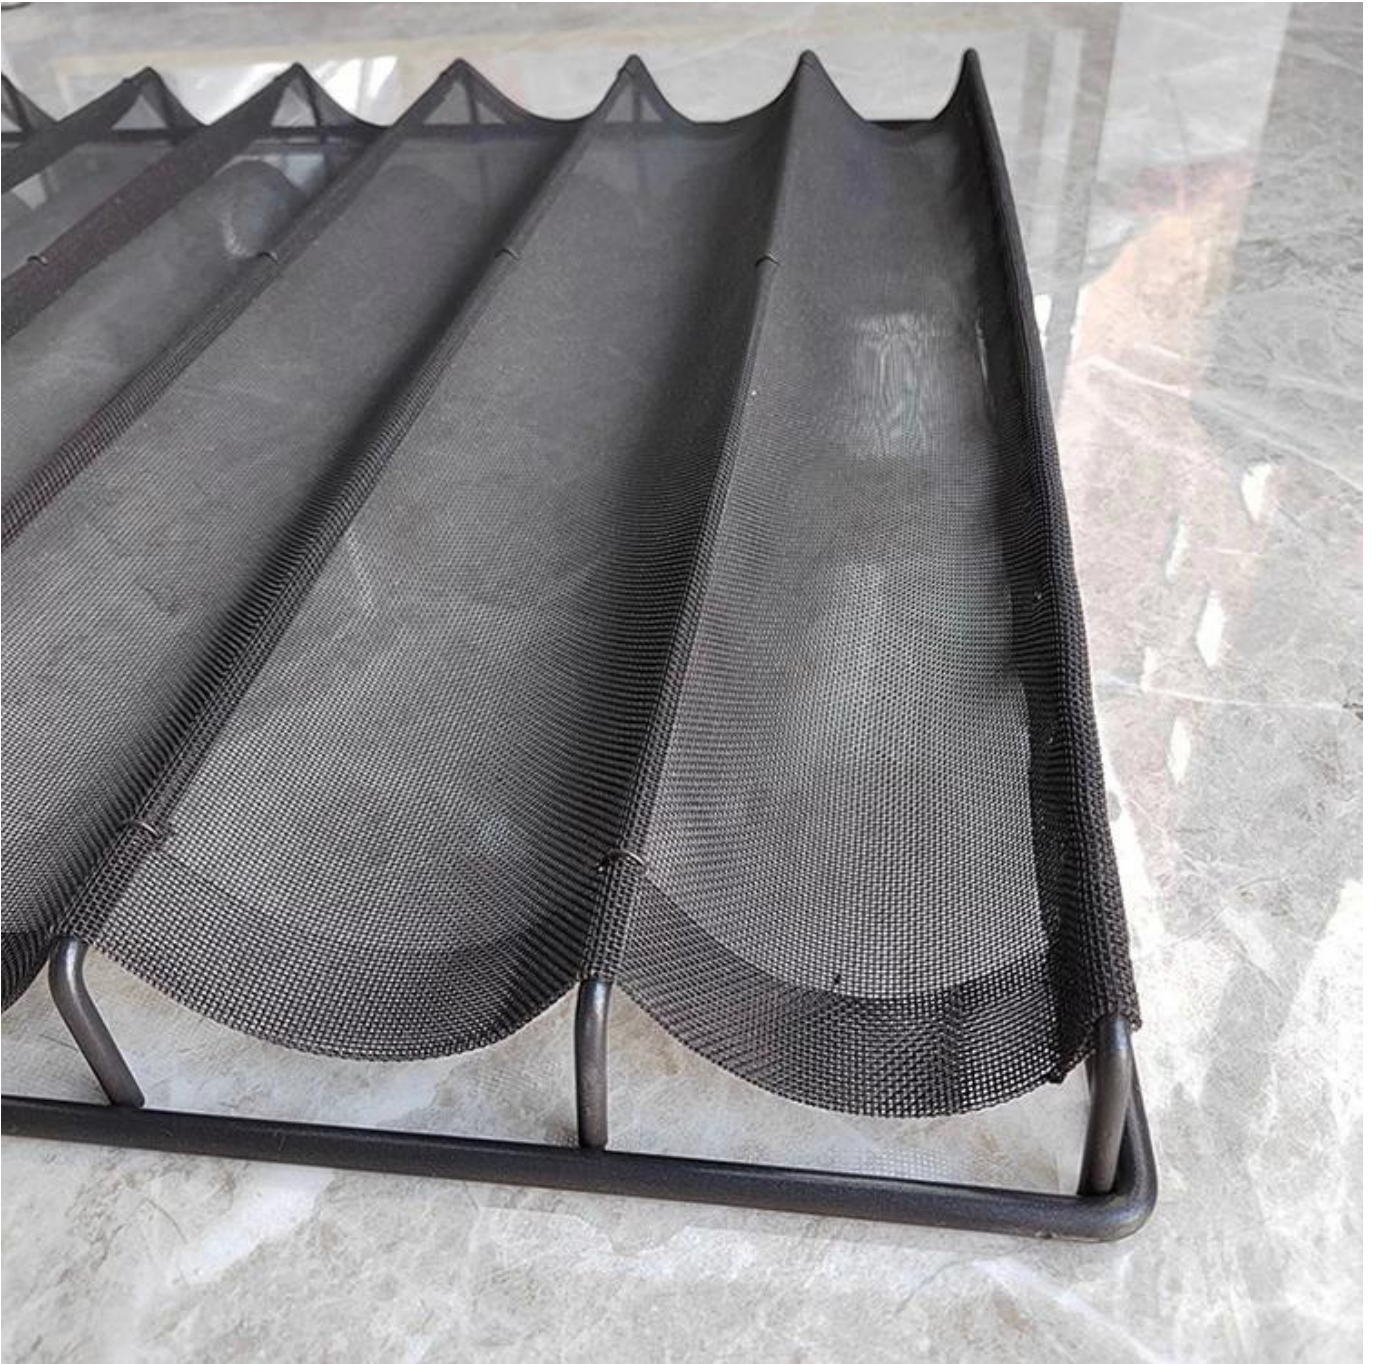

مخصص غير عصا الفولاذ المقاوم للصدأ شبكة أسلاك صينية الخبز الفرنسي الرغيف الخبز المقالي

خبز فرنسي B esh الملامح الرئيسية لـ S غير مؤلم S تيل ث غضب M صينية خبز aguette مقلاة

تحتفظ الشبكة السلكية بمساحة كافية لتدوير الهواء بشكل ممتاز ، ويمكن تسخين عجينة الخبز بالتساوي ، وتخيز بقشور هشة وداخلها طري .
شبكة الشاشة المصنوعة من الفولاذ المقاوم للصدأ ذات جودة عالية ومتانة جيدة .
يوفر إطار السلك الفولاذي المقاوم للصدأ دعماً إضافياً وقويًا للصينية بأكملها ذ نشوه .
طلاء السيليكون غير اللاصق معتمد لسلامة الطعام. فهو لا يبرز خبز الرغيف الفرنسي بمظهر مثالي فحسب ، بل يجعل تنظيف الدرج نفسه أسهل .
إنتاج وتصدير هذا النوع من صينية خبز الرغيف الفرنسي لأكثر من 6 سنوات وهي من ذوي الخبرة [مصنع صينية الرغيف الفرنسي](#) . buyings T تقوم .
يمكنك أن تطمئن إلى جودة منتجاتنا وخدماتنا .

خبز فرنسي B مقلاة esh تيل ث غضب M صينية خبز S غير مؤلم S صور

خدمة تصنيع وتصنيع المعدات الأصلية

العديد من صواني الرغيف الفرنسي الناجحة المخصصة للعملاء الدوليين. معظم صواني الرغيف كخبير **مصنع صواني الخبز الفرنسي** و لقد قدمنا الفرنسي المخصصة للألمنيوم مخصصة للمخابز ومصنع المواد الغذائية. إنها أكبر من 4 صفوف من صينية الرغيف الفرنسي وأكثر ملاءمة لإنتاج الطعام بكميات كبيرة ، فضلاً عن كونها ذات كفاءة عالية مع قوة ومتانة فائقة. لقد صممنا أيضاً نمطاً خاصاً لصينية الرغيف الفرنسي مغطى بالسيليكون باللون للخبز الرغيف الفرنسي ليست كلها فقط على Tsingbuy الأحمر لعملاء الشرق الأوسط. الكل في الكل ، صواني الرغيف الفرنسي المخصصة من مصنع مطالبك لتلبية احتياجاتك ، ولكن أيضاً بجودة ممتازة ومتانة. إذا كنت تبحث عن مصنع لصنع صينية الرغيف الفرنسي لذوي الاحتياجات الخاصة ، فقط اتصل بنا.