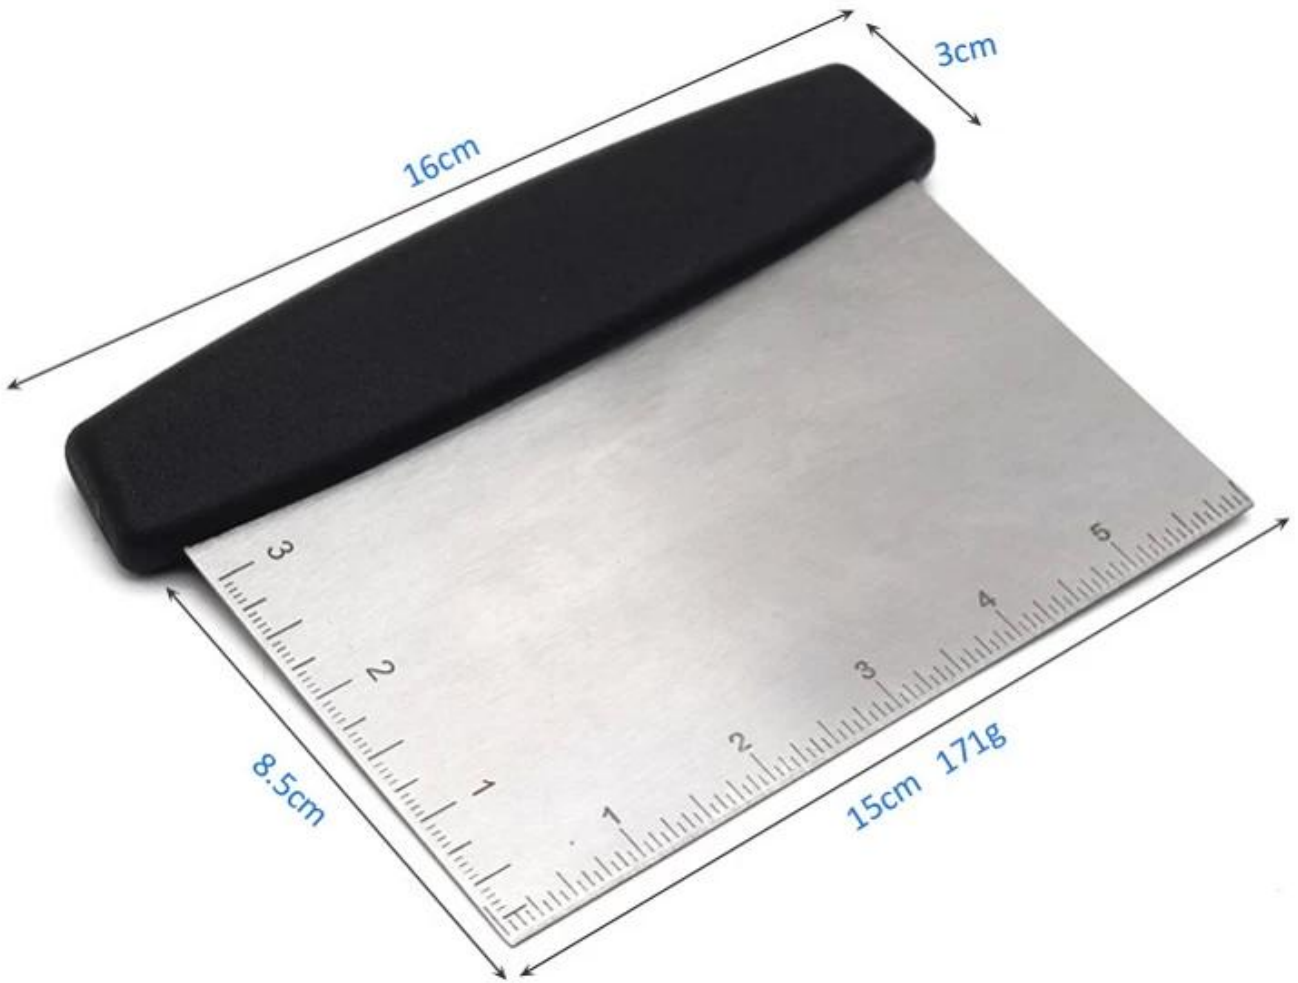

1. 16cm 3cm 8.5cm 15cm 171g

PPR

- 1. 16cm 3cm 8.5cm 15cm 171g
- 2. Surface
- 3. Made
- 4. PPR

我們 是 專門 經營 各種 汽車 零件 的 公司 **Tsingbuy** 我們 是

專門 經營 各種 汽車 零件 12 年 的 經驗 我們 經營 各種 汽車 零件 的 公司 我們 是 專門 經營 各種 汽車 零件 的 公司 我們 是 專門 經營 各種 汽車 零件 的 公司