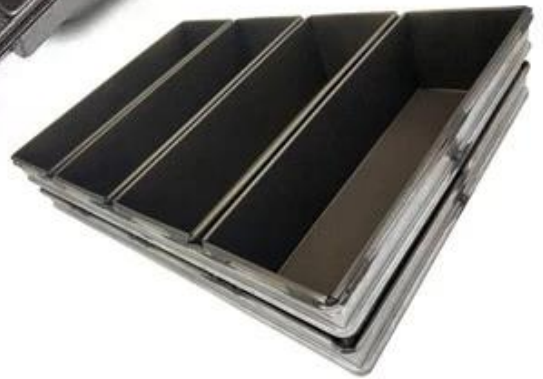

مجموعة صينية خبز ساندويتش من الفولاذ المطلي بالألومنيوم قابلة للتكديس مع 3 تجاويف وحزام رغيف وخبز توست

الميزات الرئيسية لمجموعة صينية الخبز ذات 3 تجاويف قابلة للتكديس

1. مواد فاخرة: صينية الرغيف ذات الحزام مصنوعة من الفولاذ الألومنيوم عالي الجودة، مما يضمن توزيعًا ممتازًا للحرارة. للحصول على نتائج متسقة. يضمن السطح غير اللاصق أن الخبز الخاص بك سيخرج بسهولة من الوعاء، مما يترك لك أرغفة ذات شكل مثالي في كل مرة.
2. مضاعفة الناتج: مع وجود ثلاثة تجاويف منفصلة داخل مقلاة واحدة، يمكنك خبز ثلاثة أرغفة في وقت واحد! لا توفر لك هذه الميزة الوقت فحسب، بل تعمل أيضًا على تحسين مساحة الخبز لديك.
3. تصميم سلس: تم تصنيع صندوق الخبز المحمص الخاص بنا بخبرة من قطعة واحدة من مادة الصفائح باستخدام تقنية التشكيل الخاصة. وهذا يعني عدم وجود زوايا ميتة أو طبقات لحام، مما يجعل من السهل للغاية إزالة قالب الخبز وتنظيفه بعد ذلك. فل وداعًا للبقايا العنيدة ومرحبًا بالصيانة الخالية من المتاعب!
4. حل موفر للمساحة: تم تصميم صينية الرغيف ذات الحزام الخاص بنا مع وضع الكفاءة في الاعتبار، مما يسمح لك بزيادة مساحة التخزين الخاصة بك. تعتبر هذه الميزة مثالية للمخابز ومصانع المواد الغذائية المزدهرة حيث تكون المساحة مرتفعة.
5. تصنيع OEM (تصنيع التصميم الأصلي) و ODM [صانع عموم رغيف الشريط](#) نقدم خدمات Tsingbuy: الحلول المخصصة. المعدات الأصلية)، مما يمكننا من إنشاء مجموعة واسعة من صواني الرغيف المصممة خصيصًا لتلبية احتياجاتك التجارية والصناعية المحددة. سواء كنت تحتاج إلى أحجام أو أشكال أو تصميمات مخصصة، فنحن هنا لإضفاء الحيوية على رؤيتك. إن صينية الرغيف ذات الشريط الفولاذي غير القابل للالتصاق ليست مجرد أداة خبز؛ إنه حل لرفع مستوى عمليات الخبز لديك. استمتع بتجربة الراحة والجودة والتنوع التي يقدمها منتجنا، وانتقل بمخبرك أو مصنع المواد الغذائية الخاص بك إلى المستوى التالي. استثمر في التميز اليوم وشاهد عملية خبز الخبز لديك تصبح أكثر كفاءة، منتجة وممتعة.

- A.Overall Length
- C.Overall Width
- D.Depth
- E.Frame Height
- F.Center-to-center
- G.Pan Distance

Flat handle

Frame handle

no handle

Matching lid (Drop Style)

Matching lid (Clip Style)

Customized shape
Customized size
Rack matched