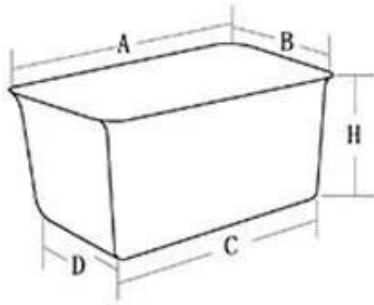

صور المنتج لمجموعة صينية خبز الخبز ذات 3 تجاويف قابلة للتكديس

One-piece sheet molded toast box
No dead angle, no welding
easy to demould and clean

**3 cavities strap loaf bread baking pan set
stackable, non stick, commercial grade**

Design Chart for reference

محترف في تحضير كلاهما أعزب رغيف مقلاة و حزام رغيف المقالي. هنا نحن قم بمشاركة بعض نماذج صينية الرغيف للرجوع إليها. تم تصميم Tsingbuy معظم أحواض الرغيف ذات الحزام خصيصًا وفقًا للمتطلبات.

More Customized Strap Loaf Pans from Tsingbuy

Customized Single Loaf Pan

- A.Top length of the item
- B.Top width of the item
- C.Bottom length of the item
- D.Bottom width of the item
- H.Height

Customized Strapped Loaf Pan Sets

- A.Overall Length
- C.Overall Width
- D.Depth
- E.Frame Height
- F.Center-to-center
- G.Pan Distance

Flat handle

Frame handle

no handle

Matching lid (Drop Style)

Matching lid (Clip Style)

Customized shape
Customized size
Rack matched