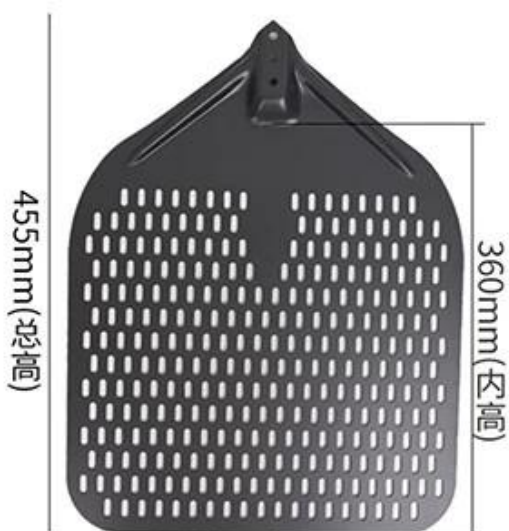

التعبئة المخصصة متاح.

- [مقبض قابل للفصل](#)

تصميم قابل للفصل يوفر مساحة التعبئة ويقلل من تلف الشحن. مسامير الفولاذ المقاوم للصدأ أكثر متانة. طول المقبض اختياري وفقاً لاحتياجاتك

**صور مجرفة قشر بيتزا مربعة الشكل من الألومنيوم غير لاصقة بمقبض قابل للفصل**

## Square Perforated Pizza Peel Shovel

300mm (宽)

**12 inch**

330mm (宽)

**13 inch**

350mm (宽)

**14 inch**

400mm (宽)

**16 inch**