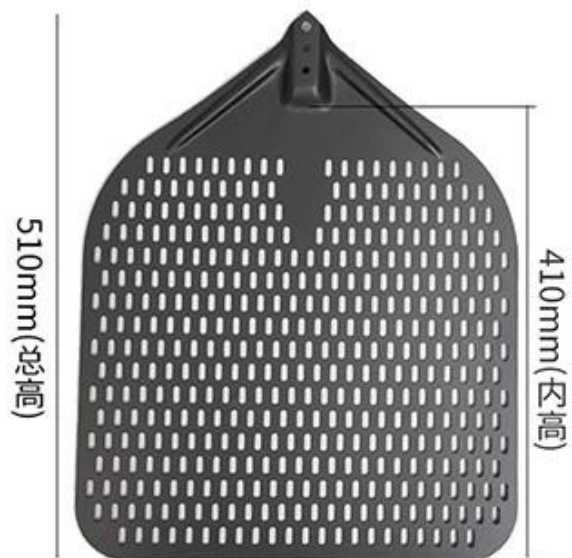

التعبئة المخصصة متاح.

- [مقبض قابل للفصل](#)

تصميم قابل للفصل يوفر مساحة التعبئة ويقلل من تلف الشحن. مسامير الفولاذ المقاوم للصدأ أكثر متانة. طول المقبض اختياري وفقاً لاحتياجاتك

**صور مجرفة قشر بيتزا مربعة الشكل من الألومنيوم غير لاصقة بمقبض قابل للفصل**

## Square Perforated Pizza Peel Shovel

300mm (宽)

**12 inch**

330mm (宽)

**13 inch**

350mm (宽)

**14 inch**

400mm (宽)

**16 inch**