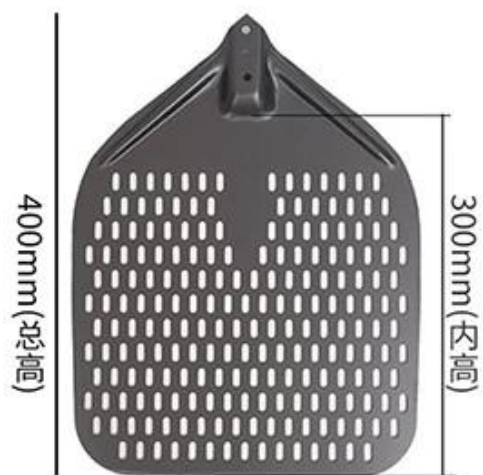

- [مقبض قابل للفصل](#)

48 قطعة من مجرفة البيتزا في عبوتين ، واحدة للمجارف والأخرى للمقابض.

2. قطعة مجرفة في صندوق واحد من 5 طبقات. المقابض معبأة بشكل منفصل في ورق تغليف فطني لؤلؤي. إنه بجودة فائقة للتصدير

التعبئة المخصصة متاح.

- [مقبض قابل للفصل](#)

تصميم قابل للفصل يوفر مساحة التعبئة ويقلل من تلف الشحن. مسامير الفولاذ المقاوم للصدأ أكثر متانة. طول المقبض اختياري وفقاً لاحتياجاتك

**صور مجرفة قشر بيتزا مربعة الشكل من الألومنيوم غير لاصقة بمقبض قابل للفصل**

## Square Perforated Pizza Peel Shovel

300mm (宽)

**12 inch**

330mm (宽)

**13 inch**

350mm (宽)

**14 inch**

400mm (宽)

**16 inch**