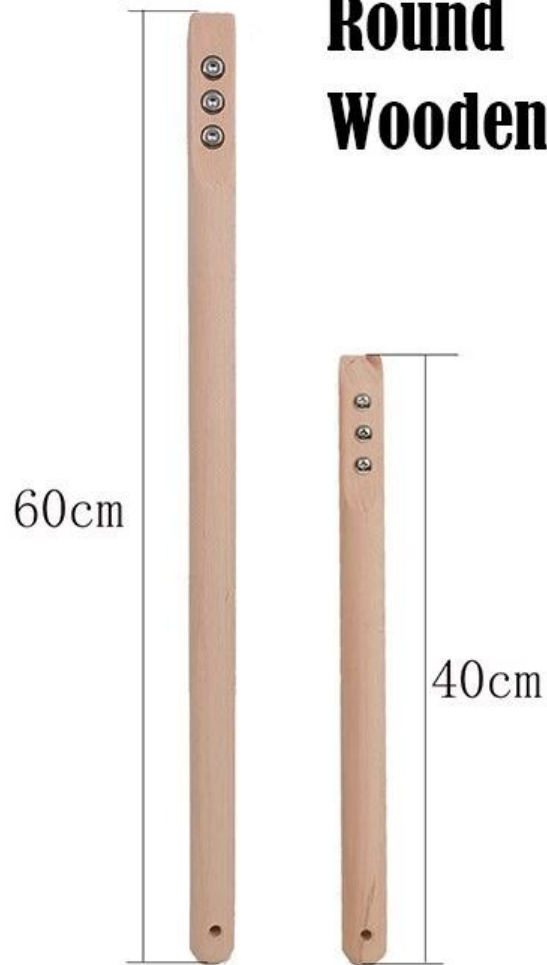

Round Wooden Handle