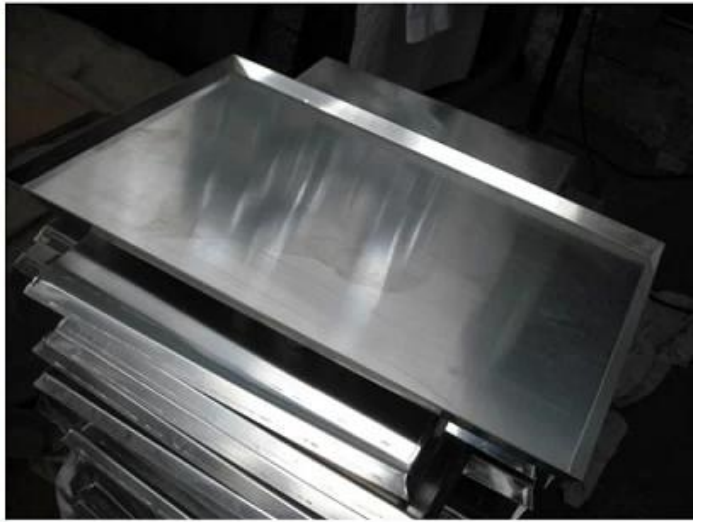

Production glance