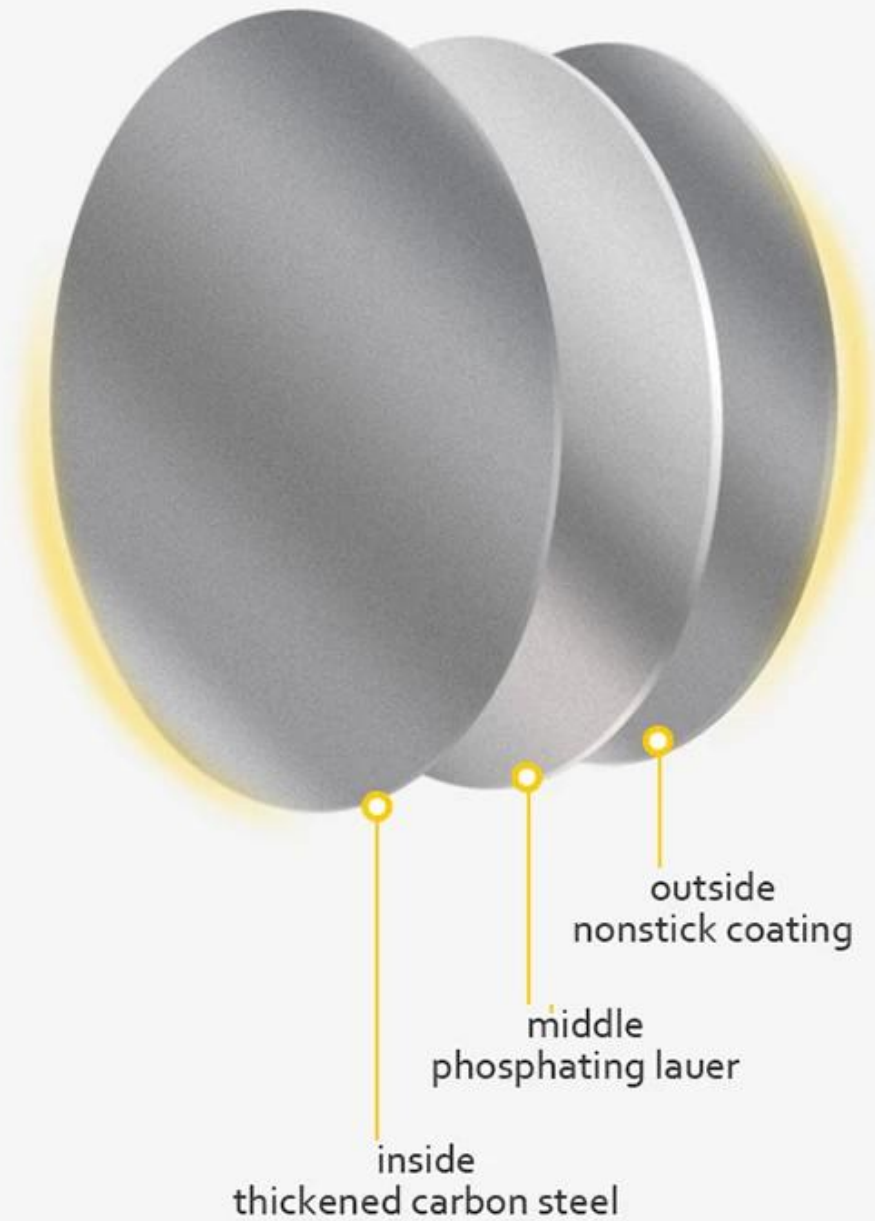

3-LAYER CONSTRUCTION

DURABLE FOR LONG SERVICE LIFE