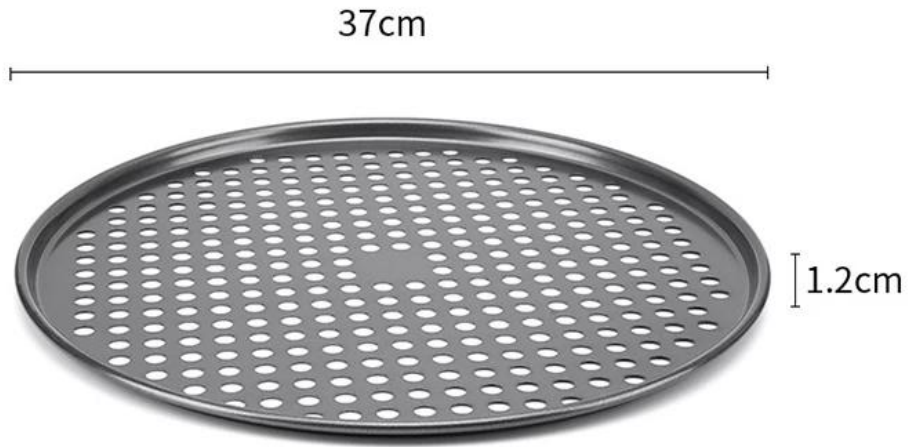

SPECIFICATIONS