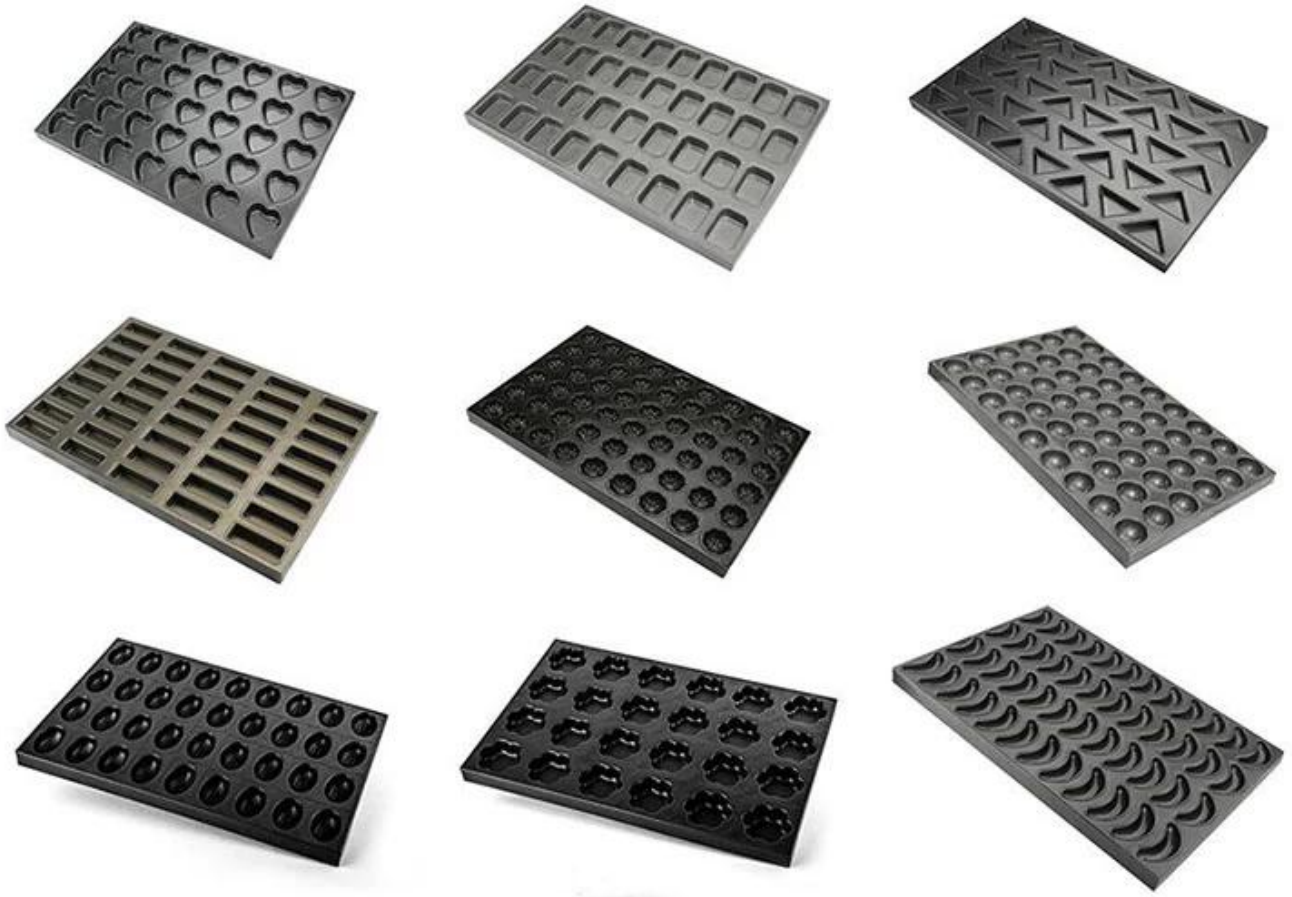

غير عصا جولة ميني الكعك عموم

الملامح الرئيسية للألمنيوم الصلب جولة صغيرة الكعك الخبز عموم

- مصنوع من الفولاذ الملمع بسمك 0.8 / 0.4 مم ، وهو أفضل سمك بين توازن المتانة وموصلية الحرارة الممتازة لضمان كفاءة أفضل للخبز -
- تم إنتاج الماكينات بدقة عالية وعالية الكثافة ، في صناعة رائعة وجودة عالية وأفضل متانة -
- حجم مخصص للمقالي متاح ، والتكيف مع احتياجات العملاء وخطوط مصنع المواد الغذائية -
- نوعية الماس من طلاء غير لاصقة ، آمنة للاتصال مباشرة الغذاء -
- المحترفين [مصغرة صانع الكعك عموم](#) مع أكثر من 12 عامًا من الخبرة وآلاف الحالات الناجحة للعملاء من أكثر من 50 دولة في جميع أنحاء العالم -

صورة المنتج ليالي الصلب جولة صغيرة الكعك الخبز عموم

أكثر أنواع المقاتي كب كيك

[كب كيك صينية الخبز المورد](#). إذا كنت في السوق لمثل هذه المقاتي ، Tsingbuy لمعلوماتك ، إليك أنواع أخرى من صينية الخبز متعددة القوالب من فلا تتردد في القدوم إلينا.