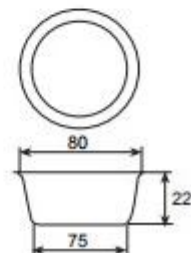

24 個の穴がある黒い正方形のトレイ

このトレイは、24個の穴があり、黒い正方形の形状をしています。

1. このトレイは、OEM 製品であり、品質が保証されています。
2. このトレイは、24個の穴があり、黒い正方形の形状をしています。
3. このトレイは、24個の穴があり、黒い正方形の形状をしています。
4. このトレイは、24個の穴があり、黒い正方形の形状をしています。
5. このトレイは、24個の穴があり、黒い正方形の形状をしています。
6. このトレイは、24個の穴があり、黒い正方形の形状をしています。
7. このトレイは、24個の穴があり、黒い正方形の形状をしています。

24 個の穴がある黒い正方形のトレイ