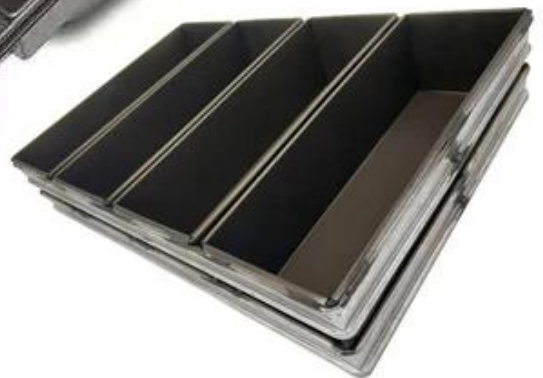

customized single loaf pan

Teflon coating

Silicone coating

Material:

Aluminum alloy

Aluminized steel

이 제품은 알루미늄 합금, 알루미늄 도금 강판, 실리콘 코팅, 테플론 코팅 등 다양한 코팅을 적용하여 내열, 내식, 내마모 특성을 향상시켰습니다.

제품은 12인치 크기로 제작되었으며, 다양한 용도에 적합합니다. 또한, 제품의 내열 특성을 향상시키기 위해 특수 코팅을 적용했습니다. 이 코팅은 제품의 수명을 연장하고, 청소 및 관리가 용이하게 만듭니다.

More Customized Strap Loaf Pans from Tsingbuy

Customized shape
Customized size
Rack matched

Customized Single Loaf Pan

- A. Top length of the item
- B. Top width of the item
- C. Bottom length of the item
- D. Bottom width of the item
- H. Height