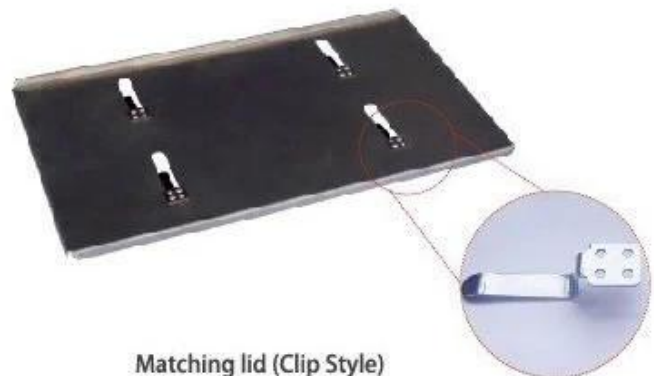

customized single loaf pan

Teflon coating

Silicone coating

Material:

Aluminum alloy

Aluminized steel

이 제품은 알루미늄 합금, 알루미늄 도금 강판, 실리콘 코팅, 테플론 코팅 등 다양한 코팅을 적용하여 내열, 내식, 내마모 특성을 향상시켰습니다.

제품은 12인치 크기로 제작되었으며, 다양한 용도에 적합합니다. 또한, 제품의 내열 특성을 향상시키기 위해 특수 코팅을 적용했습니다. 이 코팅은 제품의 수명을 연장하고, 청소 및 관리가 용이하게 만듭니다.

More Customized Strap Loaf Pans from Tsingbuy

Customized shape
Customized size
Rack matched

Customized Single Loaf Pan

- A. Top length of the item
- B. Top width of the item
- C. Bottom length of the item
- D. Bottom width of the item
- H. Height

Customized Strapped Loaf Pan Sets

- A. Overall Length
- C. Overall Width
- D. Depth
- E. Frame Height
- F. Center-to-center
- G. Pan Distance

Flat handle

Frame handle

no handle

Matching lid (Drop Style)

Matching lid (Clip Style)