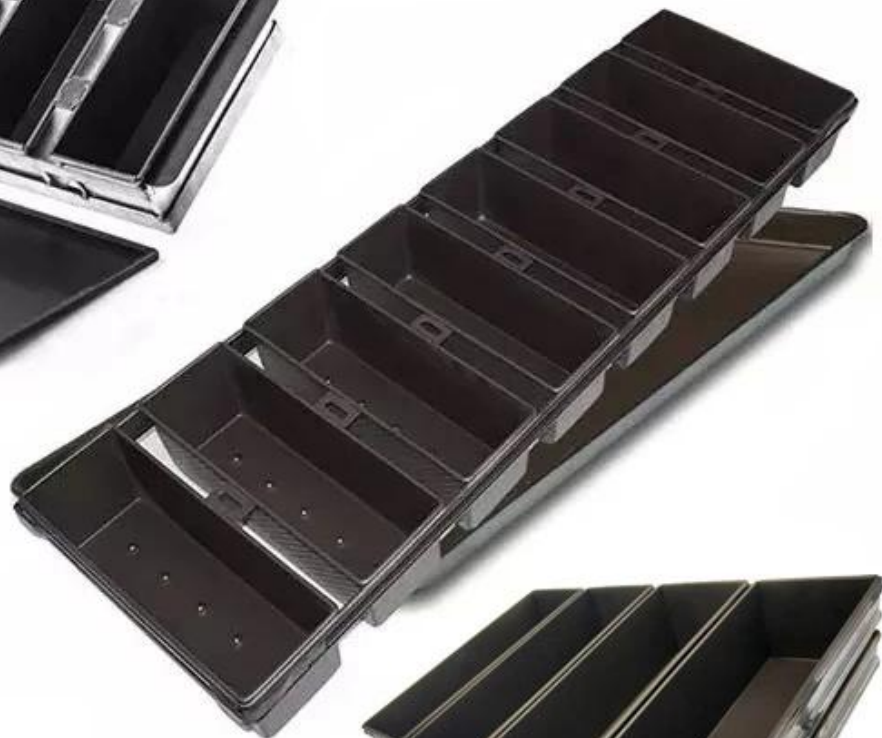

customized single loaf pan

Teflon coating

Silicone coating

Material:

Aluminum alloy

Aluminized steel

이 제품은 알루미늄 합금, 알루미늄 도금 강판, 실리콘 코팅, 테플론 코팅 등 다양한 코팅을 적용하여 내열, 내식, 내마모 특성을 향상시켰습니다.

제품은 12인치 크기로 제작되었으며, 다양한 용도에 적합합니다. 또한, 제품의 내열 특성을 향상시키기 위해 특수 코팅을 적용했습니다. 이 코팅은 제품의 수명을 연장하고, 청소 및 관리가 용이하게 만듭니다.

More Customized Strap Loaf Pans from Tsingbuy

Customized shape
Customized size
Rack matched

Customized Single Loaf Pan

- A. Top length of the item
- B. Top width of the item
- C. Bottom length of the item
- D. Bottom width of the item
- H. Height

Customized Strapped Loaf Pan Sets

- A. Overall Length
- C. Overall Width
- D. Depth
- E. Frame Height
- F. Center-to-center
- G. Pan Distance

Flat handle

Frame handle

no handle

Matching lid (Drop Style)

Matching lid (Clip Style)