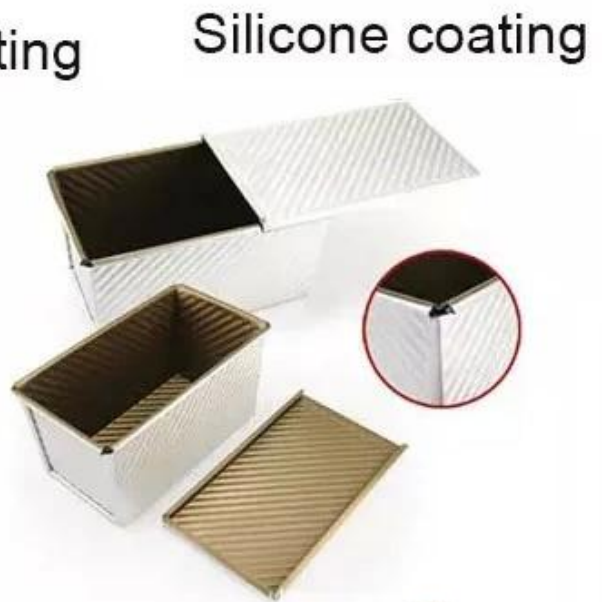

以上 各項 條款 及 條件 之 規定 均 係 根據 本公司 之 利益 而 制定 之 故 請 貴公司 務 須 認 清 並 遵守 辦理

Aluminum / Alusteel Non Stick Bread Loaf Pan

Black PTFE Non Stick
Long Bread Loaf Pan
top 254x84x55mm
bottom 250x80mm

Aluminum alloy
Light in weight
Fast heat conductivity
Non stick coated
Easy to demould
Easy for cleanup

customized single loaf pan

Teflon coating

Silicone coating

Material:

Aluminum alloy

Aluminized steel

이 제품은 알루미늄 합금, 알루미늄 도금 강판, 실리콘 코팅, 테플론 코팅 등 다양한 코팅을 적용하여 내열, 내식, 내마모 특성을 향상시켰습니다.

제품은 12인치 크기로 제작되었으며, 다양한 용도에 적합합니다. 또한, 제품의 내열 특성을 향상시키기 위해 특수 코팅을 적용했습니다. 이 코팅은 제품의 수명을 연장하고, 청소 및 관리가 용이하게 만듭니다.

More Customized Strap Loaf Pans from Tsingbuy

Customized shape
Customized size
Rack matched

Customized Single Loaf Pan

- A. Top length of the item
- B. Top width of the item
- C. Bottom length of the item
- D. Bottom width of the item
- H. Height