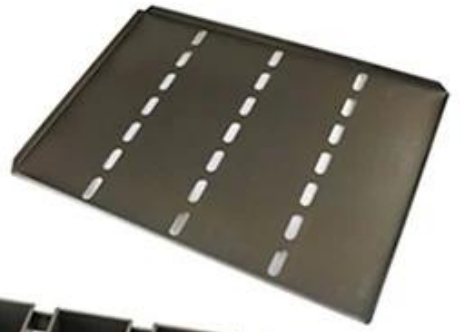

customized single loaf pan

Teflon coating

Silicone coating

Material:

Aluminum alloy

Aluminized steel

이 제품은 알루미늄 합금, 알루미늄 도금 강판, 실리콘 코팅, 테플론 코팅 등 다양한 코팅을 적용하여 내열, 내식, 내마모 특성을 향상시켰습니다.

제품은 12인치 크기로 제작되었으며, 다양한 용도에 적합합니다. 또한, 제품의 내열 특성을 향상시키기 위해 특수 코팅을 적용했습니다. 이 코팅은 제품의 수명을 연장하고, 청소 및 관리가 용이하게 만듭니다.

More Customized Strap Loaf Pans from Tsingbuy

Customized shape
Customized size
Rack matched

Customized Single Loaf Pan

- A. Top length of the item
- B. Top width of the item
- C. Bottom length of the item
- D. Bottom width of the item
- H. Height