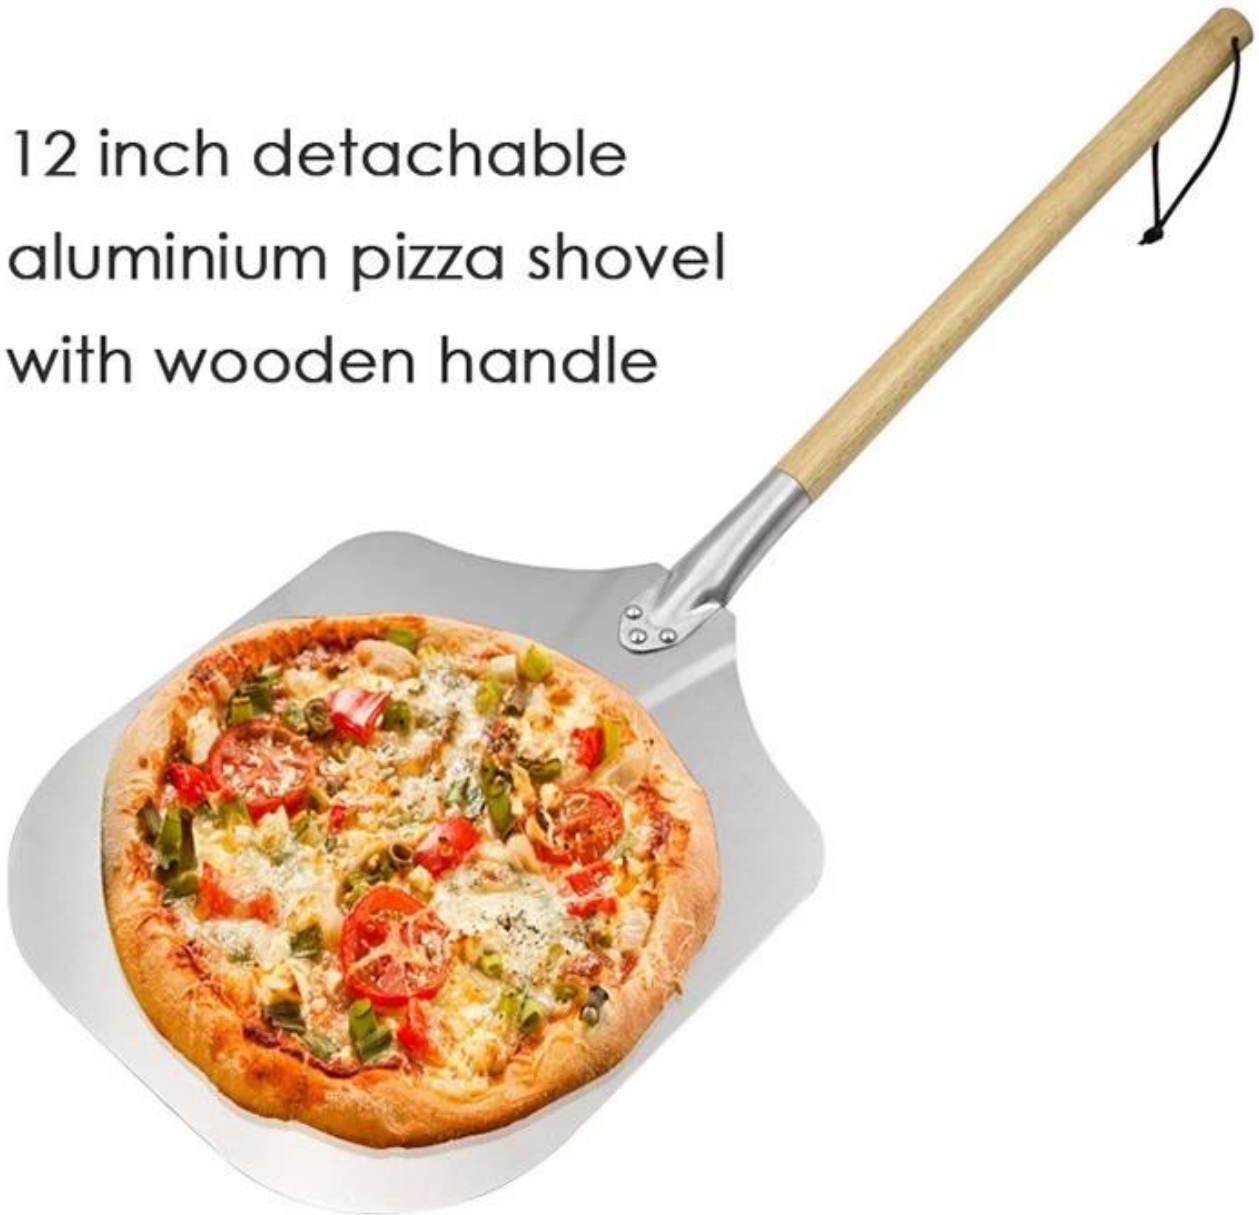

# مقبض خشبي طويل قابل للفصل من الألومنيوم ، قشر البيتزا ، فرن البيتزا ، مجرفة البيتزا بأسمائها الحقيقية

## الملاح الرئيسية لمقبض طويل من الألومنيوم قشر البيتزا البيتزا مجرفة

مجداف معدني من الألومنيوم عالي الجودة مقاس 12 بوصة بمقبض خشبي قابل للفصل ، سهل الاستخدام وثابت عند التجميع -

أحجام متعددة للمقبض للاختيارات ، حسب الطلب متاح ؛ -

## صور المنتج من مجرفة فرن البيتزا المصنوعة من الألومنيوم ذات المقبض الطويل

12 inch detachable  
aluminium pizza shovel  
with wooden handle

12"x14"

Detachable Wooden handle

Loosen to the left

Tighten to the right