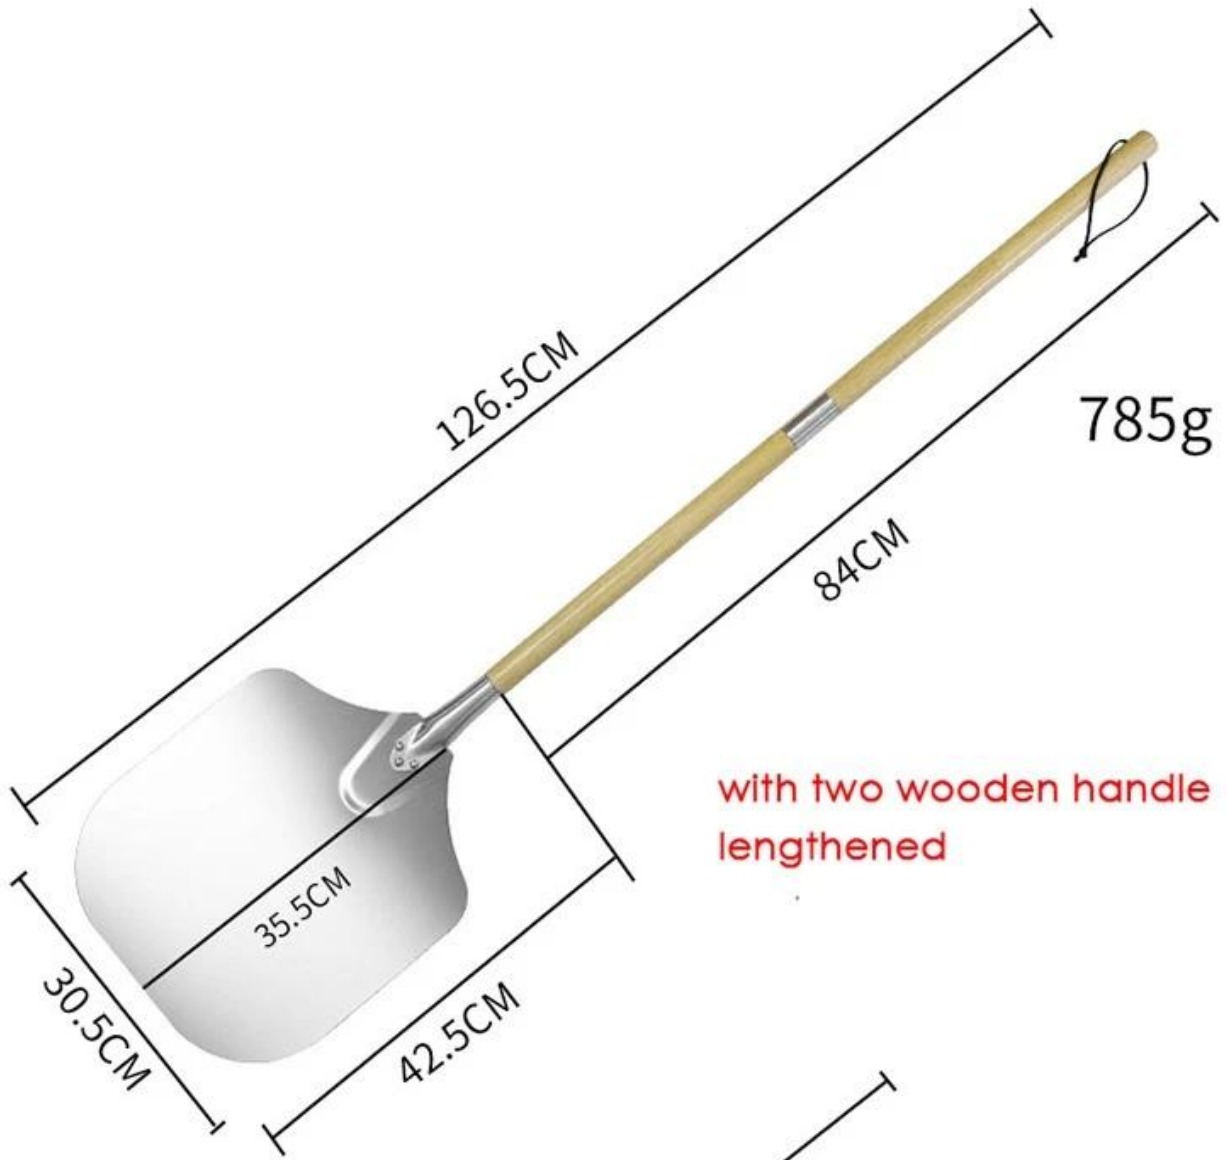

## صور المنتج من مجرفة فرن البيتزا المصنوعة من الألومنيوم ذات المقبض الطويل

12 inch detachable  
aluminium pizza shovel  
with wooden handle

12"x14"

Detachable Wooden handle

Loosen to the left

Tighten to the right