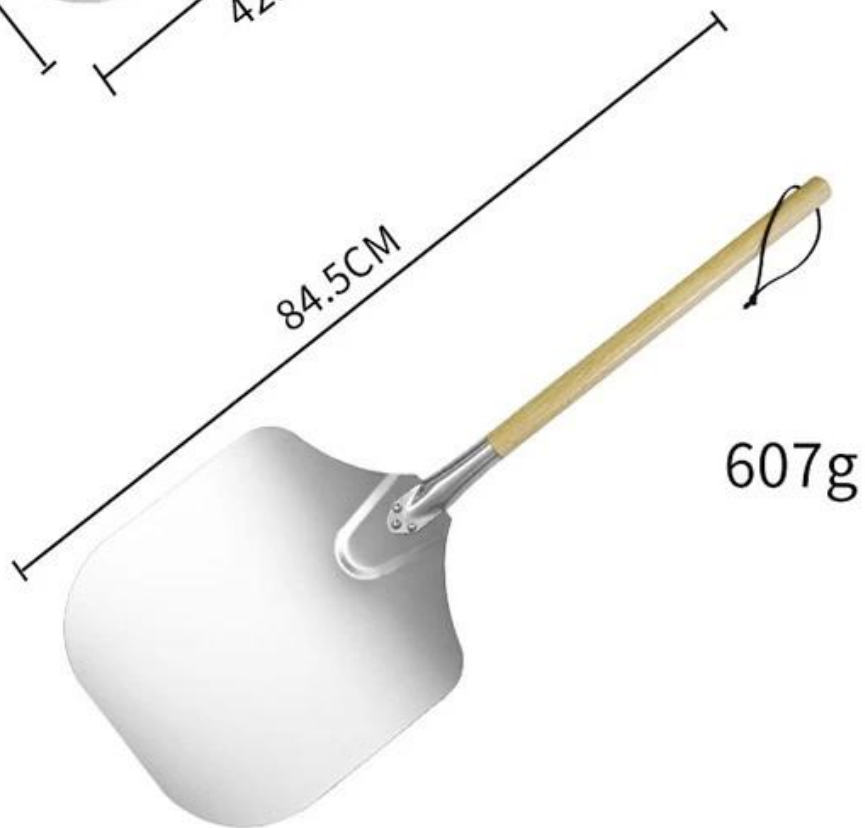

## الملاح الرئيسية لمقبض طويل من الألومنيوم قشر البيتزا البيتزا مجرفة

مجداف معدني من الألومنيوم عالي الجودة مقاس 12 بوصة بمقبض خشبي قابل للفصل ، سهل الاستخدام وثابت عند التجميع -

أحجام متعددة للمقبض للاختيارات ، حسب الطلب متاح ؛ -

## صور المنتج من مجرفة فرن البيتزا المصنوعة من الألومنيوم ذات المقبض الطويل

12 inch detachable  
aluminium pizza shovel  
with wooden handle

12"x14"

Detachable Wooden handle

Loosen to the left

Tighten to the right