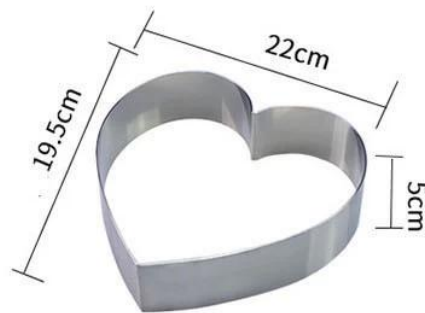

لفة حافة التصميم

تصميم خاص لحافة الشباك في كلا الجانبين العلوي والسفلي ، بدون تجريف ، سهل الحمل والتركيب

التثقيب على الفولاذ المقاوم للصدأ اختياري

السطح المثقوب جيد للتسخين المنتظم وسريع لتبديد الحرارة. يمكنك اختبار ما إذا كانت مثقبة وفقاً لمتطلباتك

4 inch

5 inch

6 inch

7 inch

8 inch

9 inch

10 inch

قوالب خبز الكيك الأخرى التي قد تكون مهتمًا بها

Custom Size

Custom Design

non-stick coated

**Fixed bottom
Square
Rectangular**

anodized surface

Detachable / removable bottom

Production Machines

Automatic cutting machine