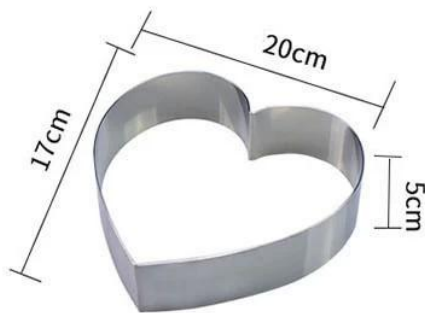

لفة حافة التصميم

تصميم خاص لحافة الشباك في كلا الجانبين العلوي والسفلي ، بدون تجريف ، سهل الحمل والتركيب

التثقيب على الفولاذ المقاوم للصدأ اختياري

السطح المثقوب جيد للتسخين المنتظم وسريع لتبديد الحرارة. يمكنك اختبار ما إذا كانت مثقبة وفقاً لمتطلباتك

4 inch

5 inch

6 inch

7 inch

8 inch

9 inch

10 inch

قوالب خبز الكيك الأخرى التي قد تكون مهتمًا بها

Custom Size

Custom Design

non-stick coated

**Fixed bottom
Square
Rectangular**

anodized surface

Detachable / removable bottom

Production Machines

Automatic cutting machine