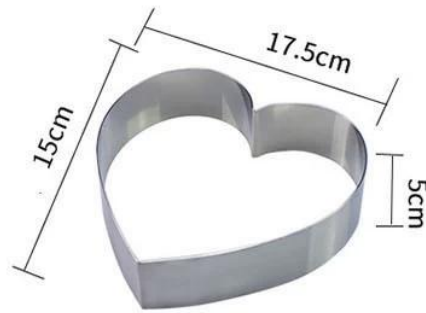

لفة حافة التصميم

تصميم خاص لحافة الشباك في كلا الجانبين العلوي والسفلي ، بدون تجريف ، سهل الحمل والتركيب

التثقيب على الفولاذ المقاوم للصدأ اختياري

السطح المثقوب جيد للتسخين المنتظم وسريع لتبديد الحرارة. يمكنك اختبار ما إذا كانت مثقبة وفقاً لمتطلباتك

أشكال متعددة وأحجام متعددة للخيارات

دائري ، بيضاوي ، مربع ، مستطيل ، قلب ، سدس والعديد من الأشكال الأخرى اختيارية ، مما يخلق أعمال فنية للذواقة بحرية

الفولاذ المقاوم للصدأ قوالب موس الدائري كعكة الدائري s صور على شكل قلب

4 inch

5 inch

6 inch

7 inch

8 inch

9 inch

10 inch

قوالب خبز الكيك الأخرى التي قد تكون مهتمًا بها