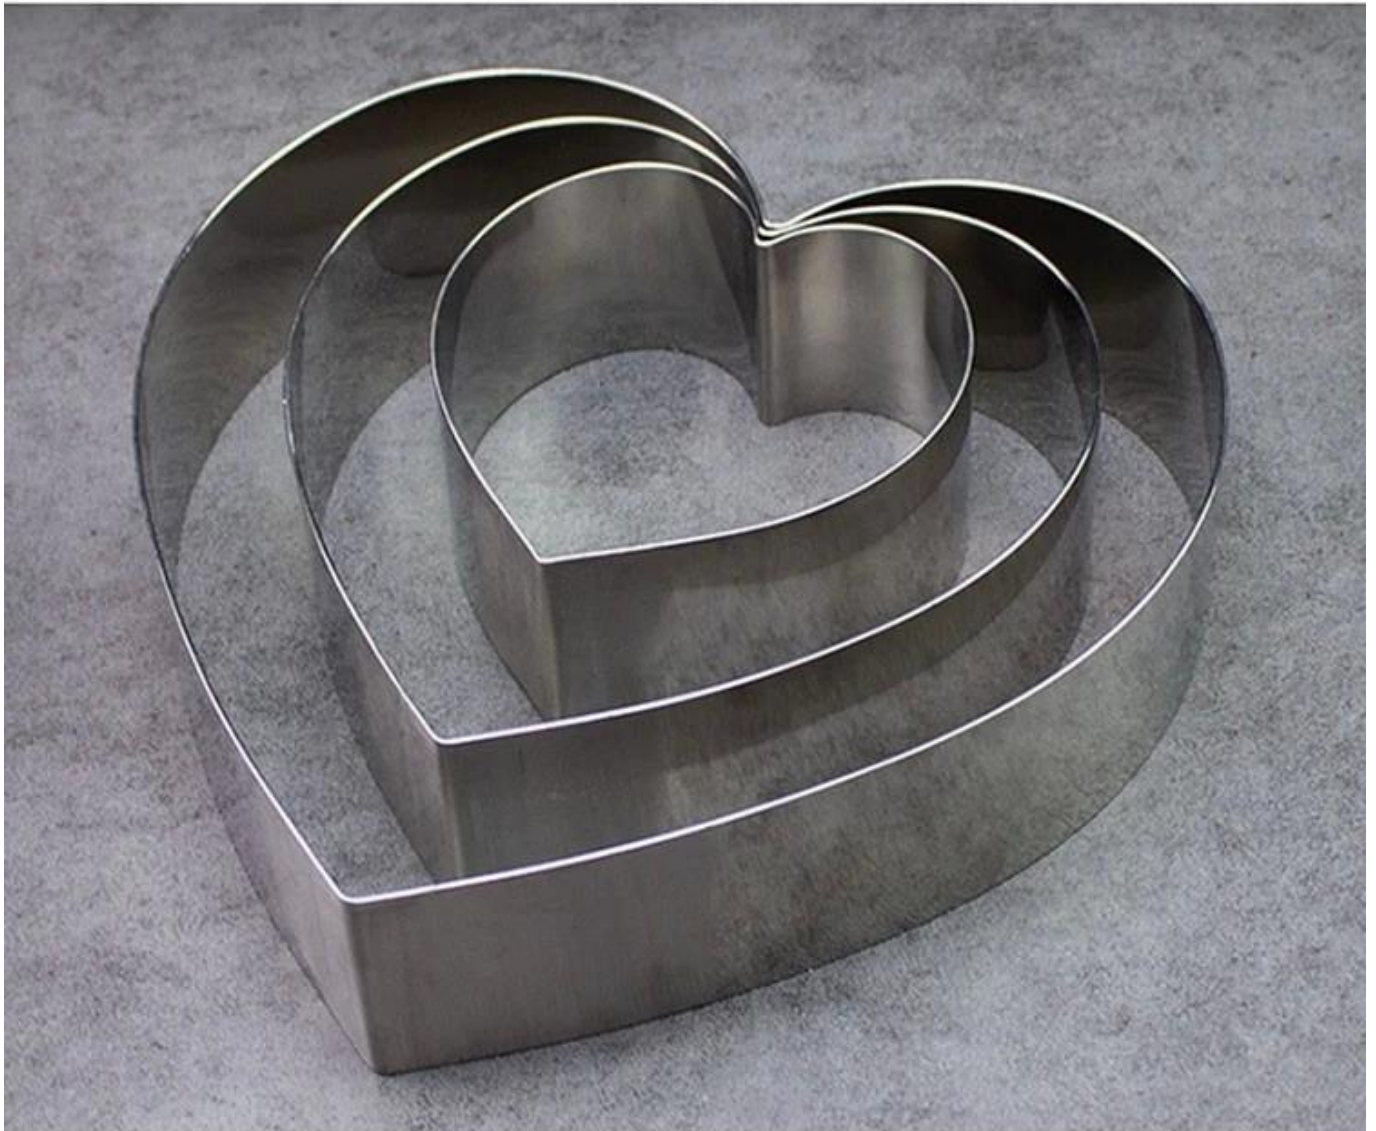

تيل قوالب حلقات كعكة على شكل قلب موس للخبز الفولاذ المقاوم للصدأ 304

الفولاذ المقاوم للصدأ قوالب موس الدائري كعكة الدائري s الميزات الرئيسية ل شكل قلب

جودة عالية من الفولاذ المقاوم للصدأ 304

[مصنع خاتم الموس](#) ينطبق ح مادة الفولاذ المقاوم للصدأ عالية الجودة ، والتي يمكن أن تلامس الطعام مباشرة ، وأمنة للاستخدام ، وقوة Tsingbuy ، ومقاومة ممتازة للتآكل ، عالية ، وليس من السهل تشويهها ، وليس من السهل الصدأ ، ومقاومة ممتازة للتآكل

لفة حافة التصميم

تصميم خاص لحافة الشباك في كلا الجانبين العلوي والسفلي ، بدون تجريف ، سهل الحمل والتركيب

التثقيب على الفولاذ المقاوم للصدأ اختياري

السطح المثقوب جيد للتسخين المنتظم وسريع لتبديد الحرارة. يمكنك اختبار ما إذا كانت مثقبة وفقاً لمتطلباتك

أشكال متعددة وأحجام متعددة للخيارات

دائري ، بيضاوي ، مربع ، مستطيل ، قلب ، سدس والعديد من الأشكال الأخرى اختيارية ، مما يخلق أعمال فنية للذواقة بحرية

الفولاذ المقاوم للصدأ قوالب موس الدائري كعكة الدائري s صور على شكل قلب