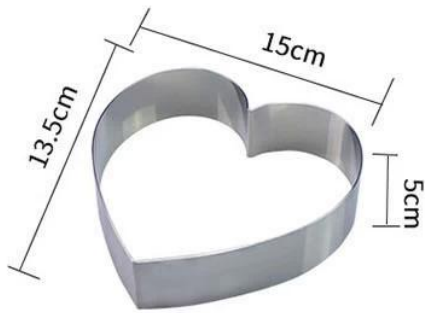

لفة حافة التصميم

تصميم خاص لحافة الشباك في كلا الجانبين العلوي والسفلي ، بدون تجريف ، سهل الحمل والتركيب

التثقيب على الفولاذ المقاوم للصدأ اختياري

السطح المثقوب جيد للتسخين المنتظم وسريع لتبديد الحرارة. يمكنك اختبار ما إذا كانت مثقبة وفقاً لمتطلباتك

أشكال متعددة وأحجام متعددة للخيارات

دائري ، بيضاوي ، مربع ، مستطيل ، قلب ، سدس والعديد من الأشكال الأخرى اختيارية ، مما يخلق أعمال فنية للذواقة بحرية

الفولاذ المقاوم للصدأ قوالب موس الدائري كعكة الدائري s صور على شكل قلب

4 inch

5 inch

6 inch

7 inch

8 inch

9 inch

10 inch

قوالب خبز الكيك الأخرى التي قد تكون مهتمًا بها