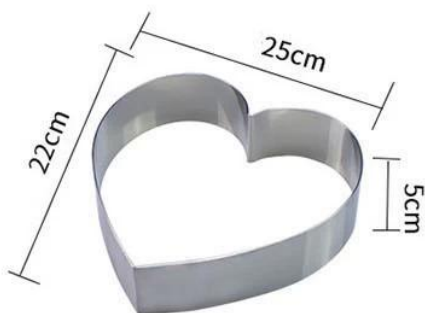

لفة حافة التصميم

تصميم خاص لحافة الشباك في كلا الجانبين العلوي والسفلي ، بدون تجريف ، سهل الحمل والتركيب

التثقيب على الفولاذ المقاوم للصدأ اختياري

السطح المثقوب جيد للتسخين المنتظم وسريع لتبديد الحرارة. يمكنك اختبار ما إذا كانت مثقبة وفقاً لمتطلباتك

4 inch

5 inch

6 inch

7 inch

8 inch

9 inch

10 inch

قوالب خبز الكيك الأخرى التي قد تكون مهتمًا بها

Custom Size

Custom Design

non-stick coated

**Fixed bottom
Square
Rectangular**

anodized surface

Detachable / removable bottom

Production Machines

Automatic cutting machine