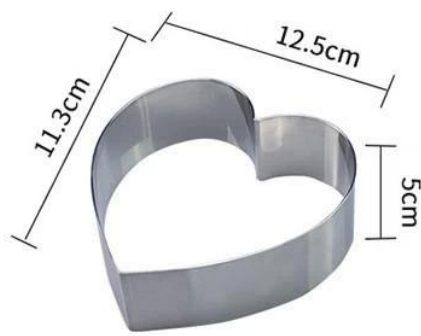

لفة حافة التصميم

تصميم خاص لحافة الشباك في كلا الجانبين العلوي والسفلي ، بدون تجريف ، سهل الحمل والتركيب

التثقيب على الفولاذ المقاوم للصدأ اختياري

السطح المثقوب جيد للتسخين المنتظم وسريع لتبديد الحرارة. يمكنك اختبار ما إذا كانت مثقبة وفقاً لمتطلباتك

أشكال متعددة وأحجام متعددة للخيارات

دائري ، بيضاوي ، مربع ، مستطيل ، قلب ، سدس والعديد من الأشكال الأخرى اختيارية ، مما يخلق أعمال فنية للذواقة بحرية

الفولاذ المقاوم للصدأ قوالب موس الدائري كعكة الدائري s صور على شكل قلب

4 inch

5 inch

6 inch

7 inch

8 inch

9 inch

10 inch

قوالب خبز الكيك الأخرى التي قد تكون مهتمًا بها