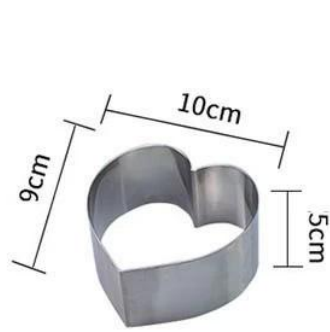

تيل قوالب حلقات كعكة على شكل قلب موس للخبز الفولاذ المقاوم للصدأ 304

الفولاذ المقاوم للصدأ قوالب موس الدائري كعكة الدائري s الميزات الرئيسية ل شكل قلب

جودة عالية من الفولاذ المقاوم للصدأ 304

[مصنع خاتم الموس](#) ينطبق ح مادة الفولاذ المقاوم للصدأ عالية الجودة ، والتي يمكن أن تلامس الطعام مباشرة ، وأمنة للاستخدام ، وقوة Tsingbuy ، ومقاومة ممتازة للتآكل ، عالية ، وليس من السهل تشويهها ، وليس من السهل الصدأ ، ومقاومة ممتازة للتآكل

لفة حافة التصميم

تصميم خاص لحافة الشباك في كلا الجانبين العلوي والسفلي ، بدون تجريف ، سهل الحمل والتركيب

التثقيب على الفولاذ المقاوم للصدأ اختياري

السطح المثقوب جيد للتسخين المنتظم وسريع لتبديد الحرارة. يمكنك اختبار ما إذا كانت مثقبة وفقاً لمتطلباتك

4 inch

5 inch

6 inch

7 inch

8 inch

9 inch

10 inch

قوالب خبز الكيك الأخرى التي قد تكون مهتمًا بها