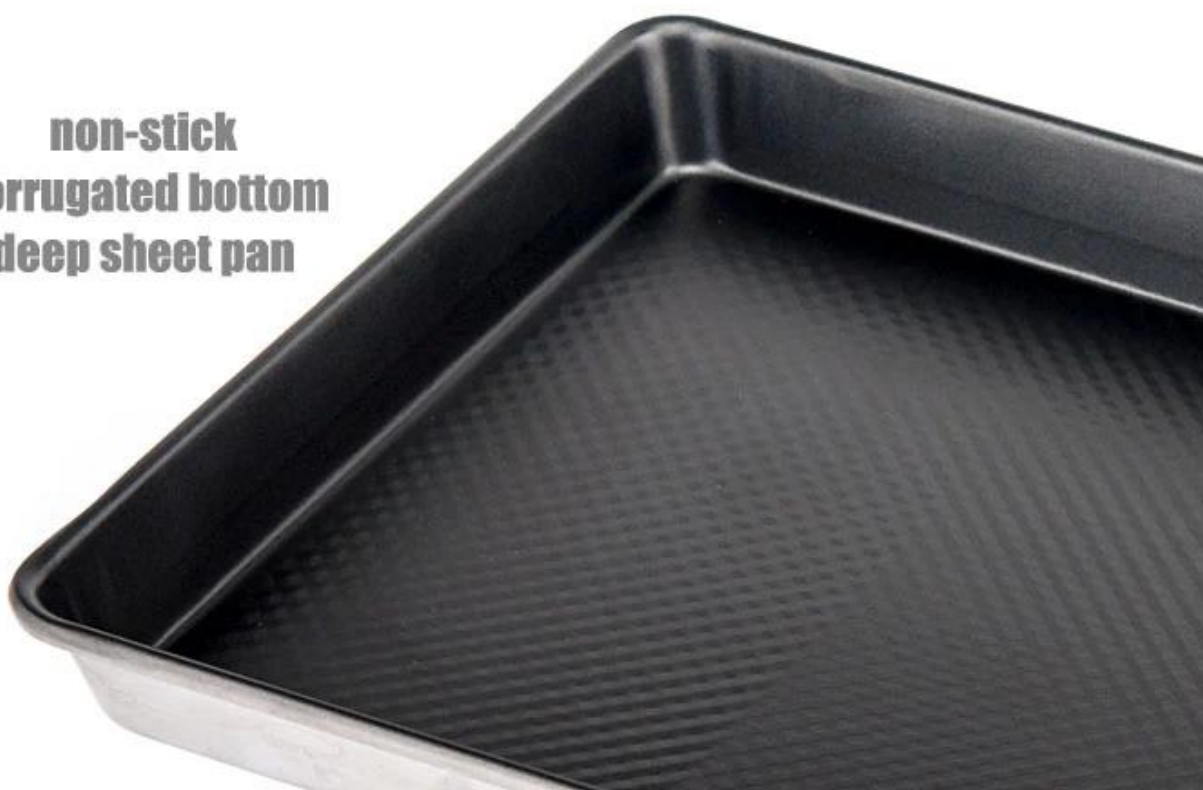

**non-stick
corrugated bottom
deep sheet pan**