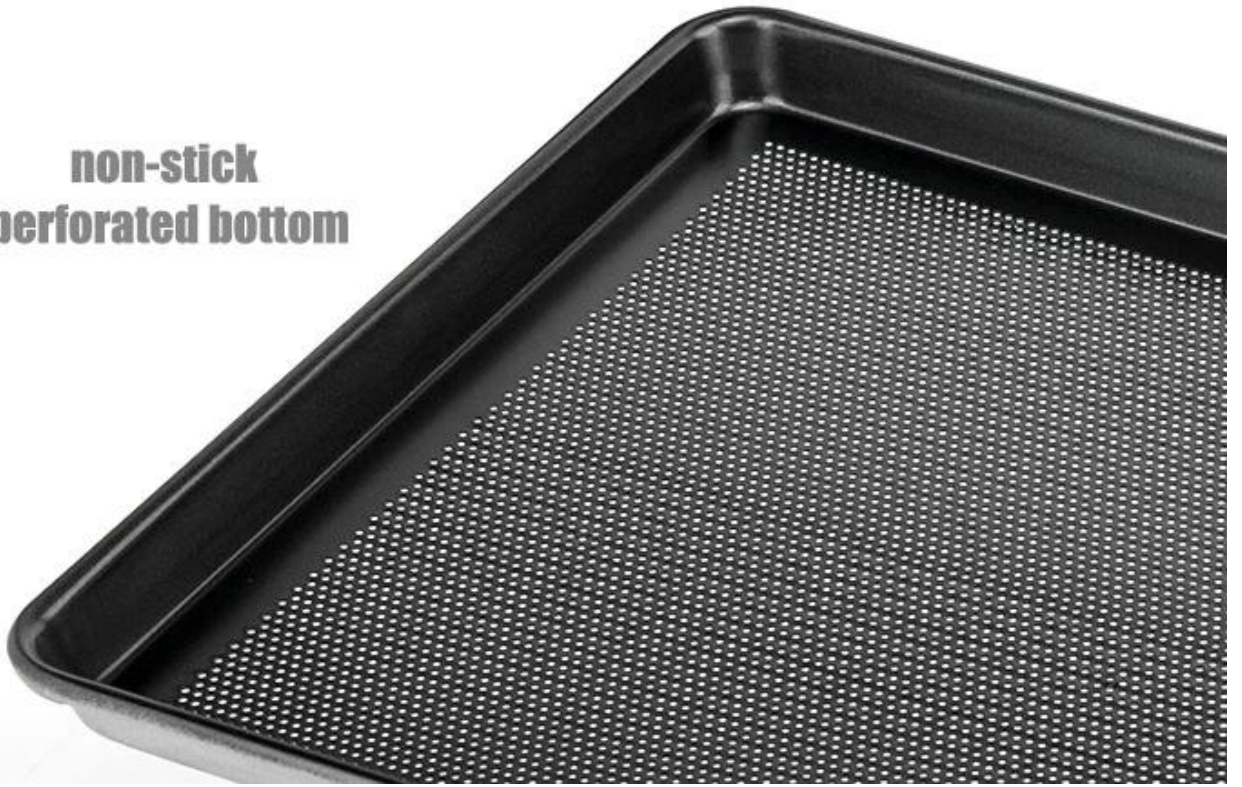

**non-stick
perforated bottom**