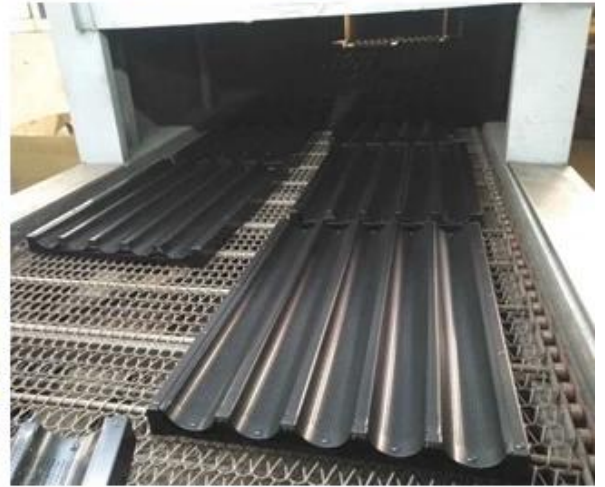

No. 1

With more than 12 years devotion in bakeware production, research, development and export, Tsingbuy Industry Limited has become the leading China bakeware manufacturer. Our bakeware covers from sheet pan, baguette tray, loaf pan, multi-mould baking tray, cooling rack, cake pan, bakery trolley, pizza tools, bread proofing banneton baskets, PP rattan woven baskets and many other baking related accessories.

Customized bakeware service is one of our large business woo. We have supplied international customers with OEM & ODM service successfully and won high reputations.

Come to us will be definitely a best choice for you.

اتصل بنا