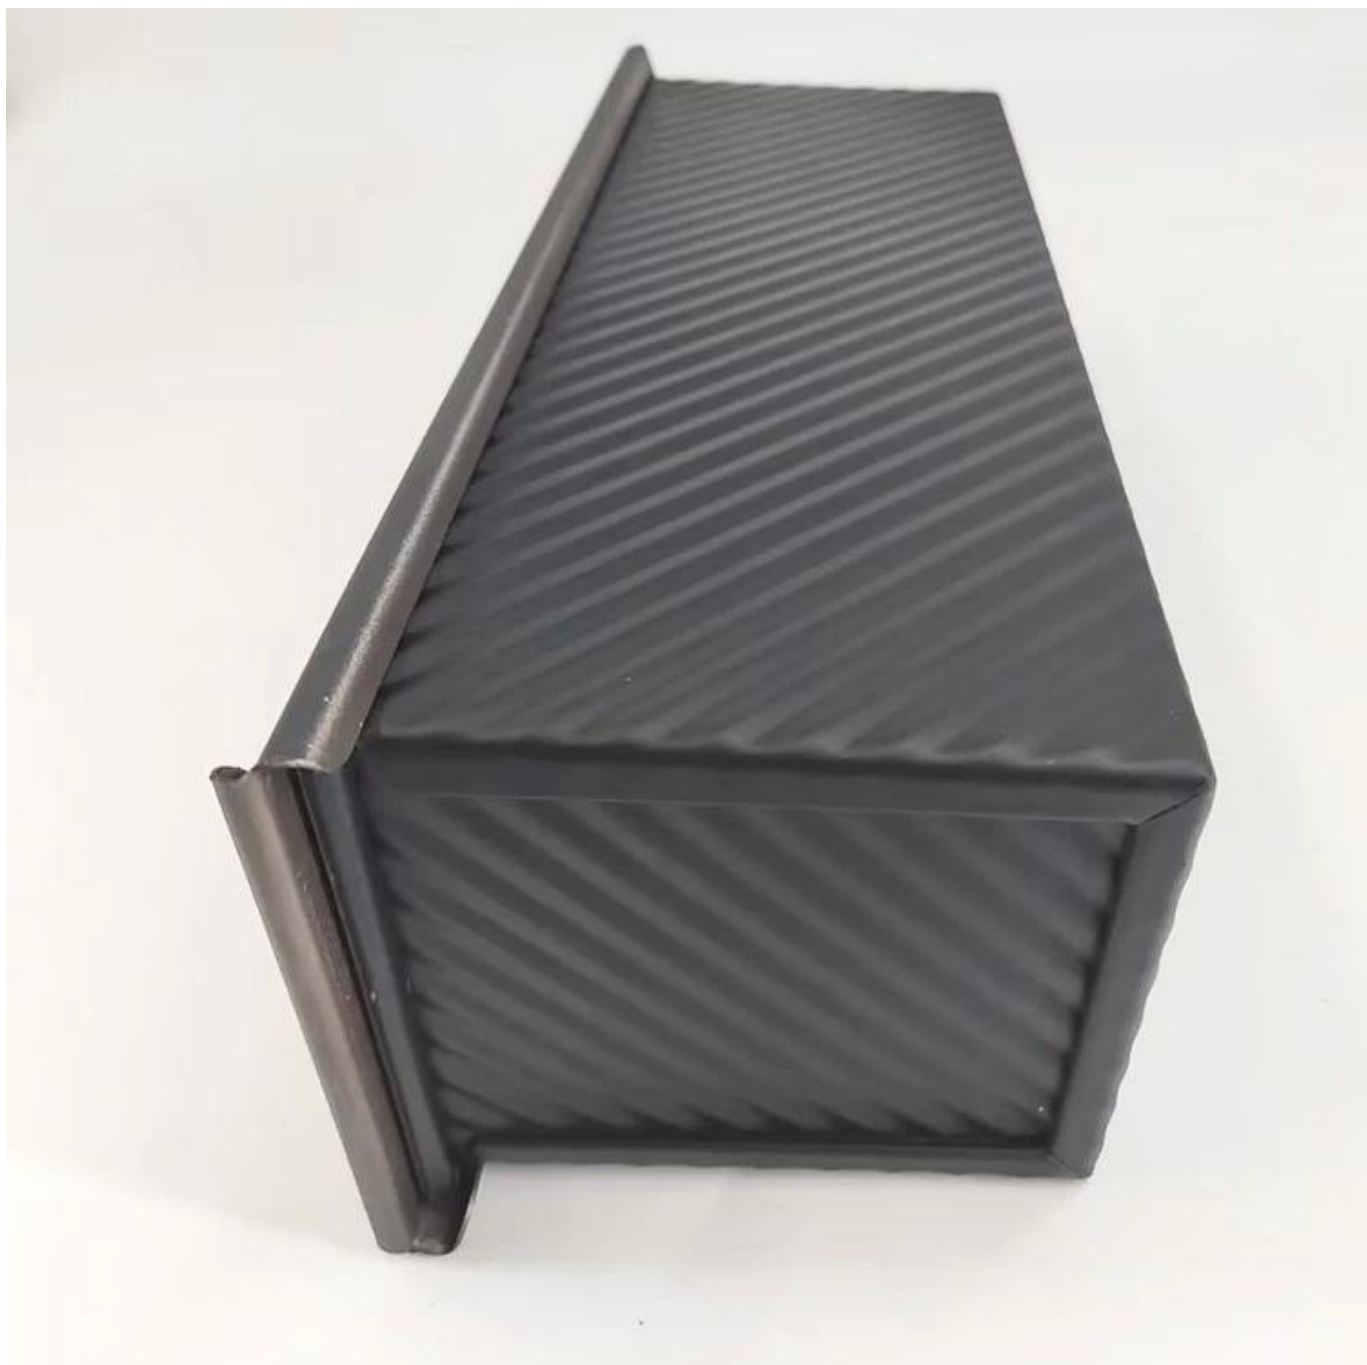

**مادة الألومنيوم الممتازة:** مصنوعة من الألومنيوم عالي الجودة، تم تصميم صينية الخبز الخاصة بنا لتوفير توزيع متساوي للحرارة، مما يضمن خبز  
الخبز الخاص بك بشكل مثالي في كل مرة.

**طلاء تيفلون مزدوج الجوانب غير لاصق مع سطح مموج:** قل وداعًا للالتصاق والتمزق مع طلاء التيفلون غير اللاصق على الوجهين. السطح  
المموج (السطح المحدد) لا يمنع الخبز من الالتصاق فحسب، بل يضيف أيضًا ملمسًا جذابًا على أرغفة الخبز، مما يجعلها ممتعة للعين وكذلك براعم التذوق.

## صور المنتج لصينية خبز رغيف الخبز المحددة غير اللاصقة ذات الوجهين والتيفلون مع غطاء