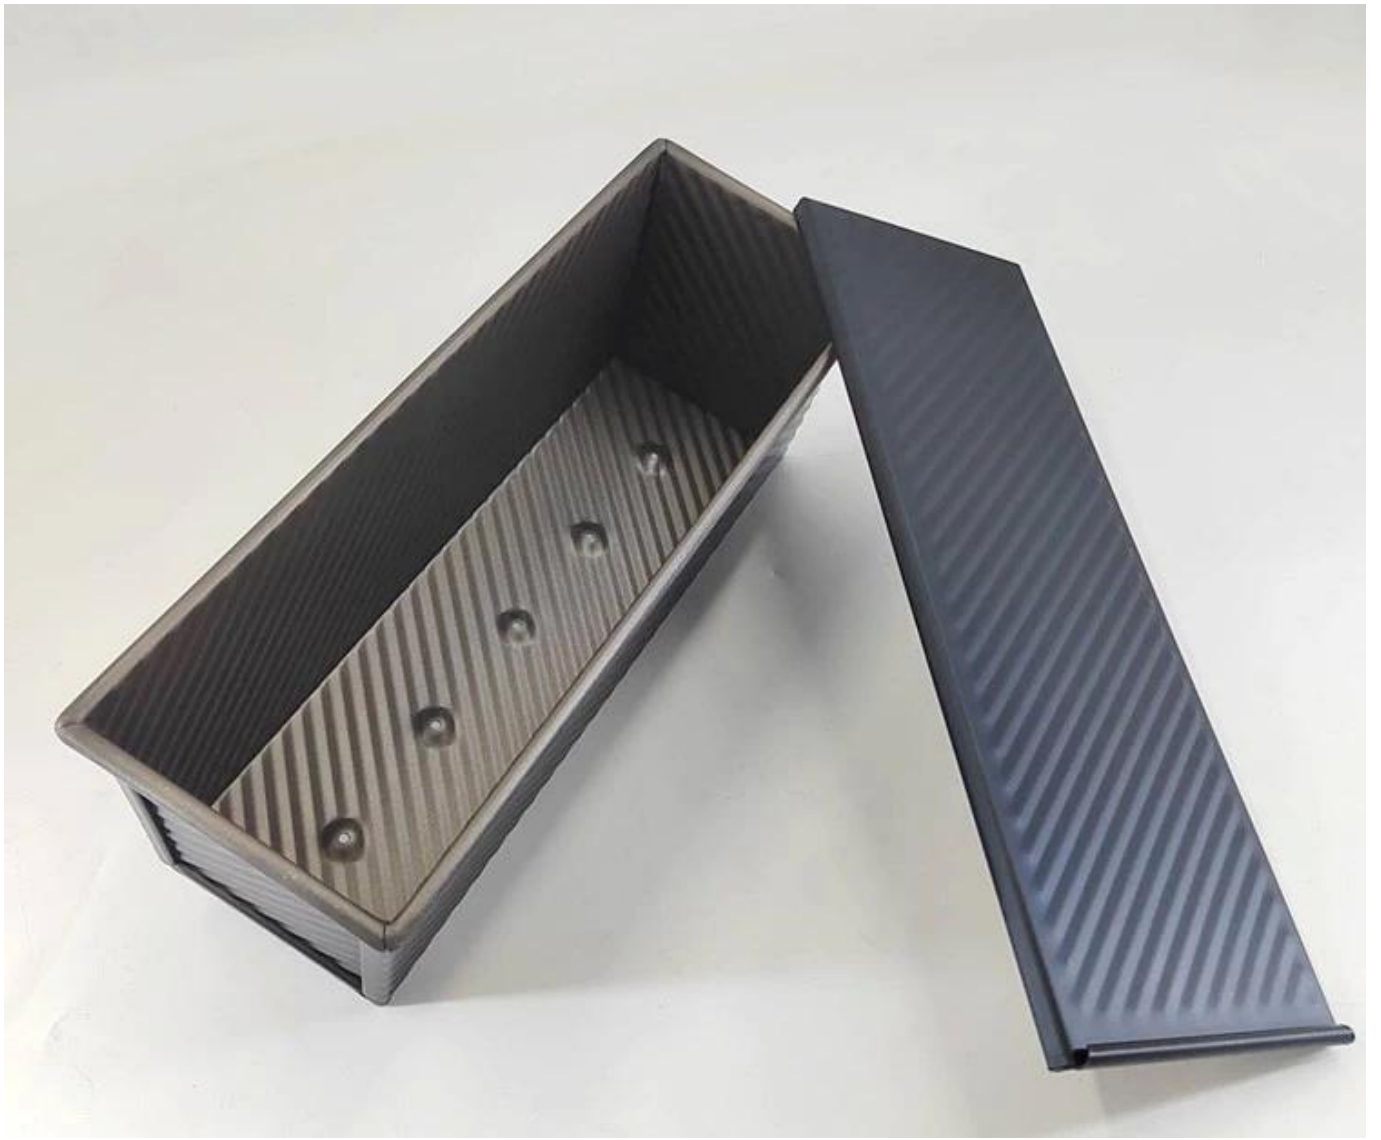

**مادة الألومنيوم الممتازة:** مصنوعة من الألومنيوم عالي الجودة، تم تصميم صينية الخبز الخاصة بنا لتوفير توزيع متساوي للحرارة، مما يضمن خبز  
الخبز الخاص بك بشكل مثالي في كل مرة.

**طلاء تيفلون مزدوج الجوانب غير لاصق مع سطح مموج:** قل وداعًا للالتصاق والتمزق مع طلاء التيفلون غير اللاصق على الوجهين. السطح  
المموج (السطح المحدد) لا يمنع الخبز من الالتصاق فحسب، بل يضيف أيضًا ملمسًا جذابًا على أرغفة الخبز، مما يجعلها ممتعة للعين وكذلك براعم التذوق.

## صور المنتج لصينية خبز رغيف الخبز المحددة غير اللاصقة ذات الوجهين والتيفلون مع غطاء