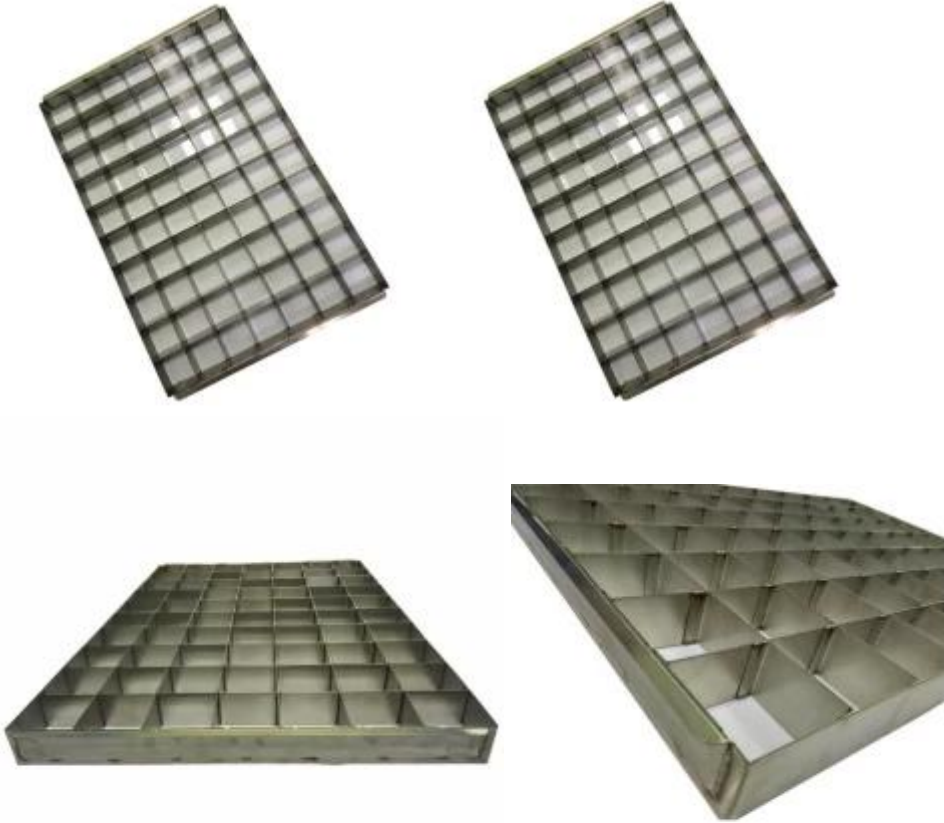

مميزات:

1. 70-well muffin / cupcake طيطيرة ، فطيرة طبيعية ، فطيرة طبيعية / تجاريّ مخبز حوض طبيعيّ ، فطيرة طبيعية
2. S.S # 304 1.2 سمك ، الهيكل mm
3. هيكل مخصص ، مع استخدام عموم والورق الكأس
4. المخابز التجارية استخدامها
5. الحافة المقواة بالأسلاك تصفي مزيدًا من المتانة وتساعد على مقاومة التشويش
6. 23/8 * 23/8 in. ديا. لكل قالب قياس 23/8 * 23/8 in. H
7. يتم ترتيب قوالب في 7 صفوف من 10
8. W * 1.5 inch H بوصة 17.05 * L الأبعاد الكلية: 24.39 بوصة

صور المنتجات :

التفاصيل تظهر: