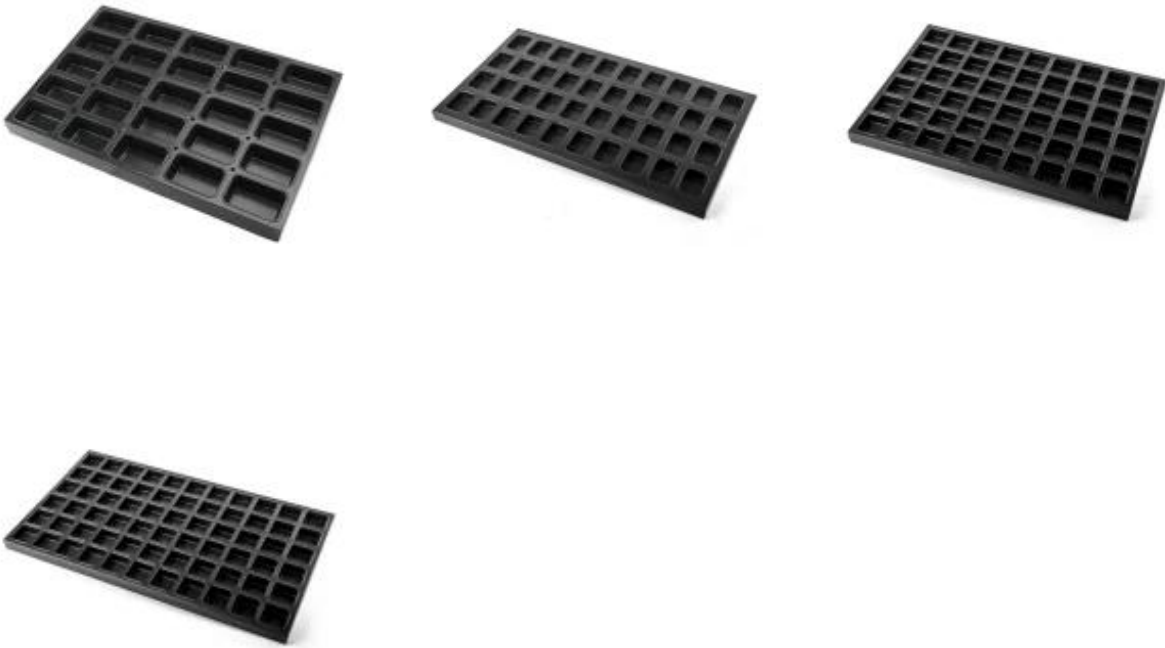

## مميزات:

1. صينية للاستخدام التجاري ، مناسبة لإنتاج الغذاء
2. هيكل فولاذي بالألمنيوم مع توصيل حراري فائق
3. الطلاء غير اللاصق سهل على الطهي والتنظيف
4. يمكن دمجه مع الفرن لطهي الخبز بالتصميم المطلوب

أبعاد مخصصة لاستخدام واحد ، والعفن على استعداد للاختيار

# Multi-mould Pan

Usage

# Multi-mould Pan

Machine Stamp  
Aluminized Steel  
Round corner  
Nature/Teflon Coating

## Multi-mould Pan

Buckle Type  
Commerical bakery use  
Customize design welcome

Complete Platform Piece  
Single Mould Buckled  
Fit with Auto Bakery Machine