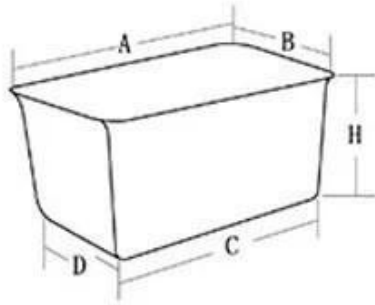

1. صينية الخبز التجارية هذه قادرة على حمل (10) أرغفة ، كل صندوق بحجم 165 × 80 مم. يتيح لك هذا المنتج إنتاج عشرة أرغفة لبيعها أو تقديمها. بسرعة مع الحفاظ على جودة الخبز. سواء كنت بحاجة إلى صنع أرغفة العشاء المميزة الخاصة بك أو الخبز الموسمي ، فإن صينية الخبز هذه تعد خيارًا جيدًا لمساعدتك على إنهاء مهمة الخبز بسهولة.
2. الصلب إد مع زوايا مطوية مزدوجة ، حافة البريد عموم آتش مزودة بسلك حافة قطره 5mm صواني رغيف الخبز مصنوعة من الألمنيوم 0.7 / 1.0 / 1.2 مم. الإطارات يتم تصنيعها ل 1.2 ملم ألومنيوم الصلب للحصول على دعم ومتانة فائقة. سطح صواني الخبز تكون مخدد وتأتي مع فتحات بخار. غير مناسب للخلطات الخالية من الغلوتين.
3. هو - هي متوفر في مجموعة من Tsingbuy Industry Limited - هذا حزام الخبز يتم تصنيع وعاء الرغيف في الصين [مصنع أحواض رغيف كبير](#). الأحجام ، في تكوينات مختلفة تناسب جميع الأفران الصناعية أو التجارية أو المنزلية.

More Customized Strap Loaf Pans from Tsingbuy

Customized Single Loaf Pan

- A. Top length of the item
- B. Top width of the item
- C. Bottom length of the item
- D. Bottom width of the item
- H. Height

Customized Strapped Loaf Pan Sets

- A. Overall Length
- C. Overall Width
- D. Depth
- E. Frame Height
- F. Center-to-center
- G. Pan Distance

Flat handle

Frame handle

no handle

Matching lid (Drop Style)

Matching lid (Clip Style)

Customized shape
Customized size
Rack matched