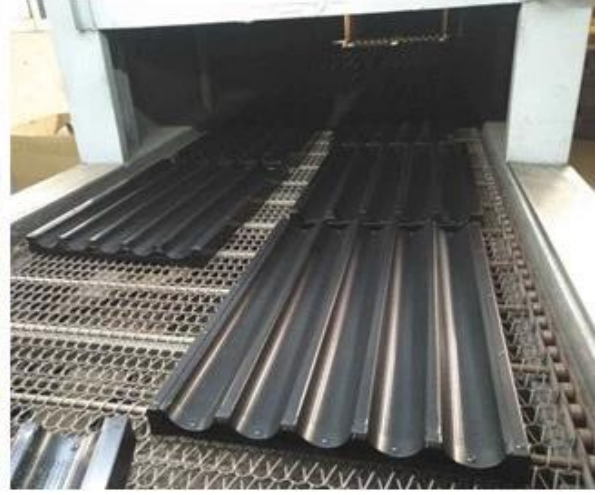

Our Factory

Our products have been exported to Europe, American, Australia/New Zealand, the Middle East, Asia, Africa and other areas.

...