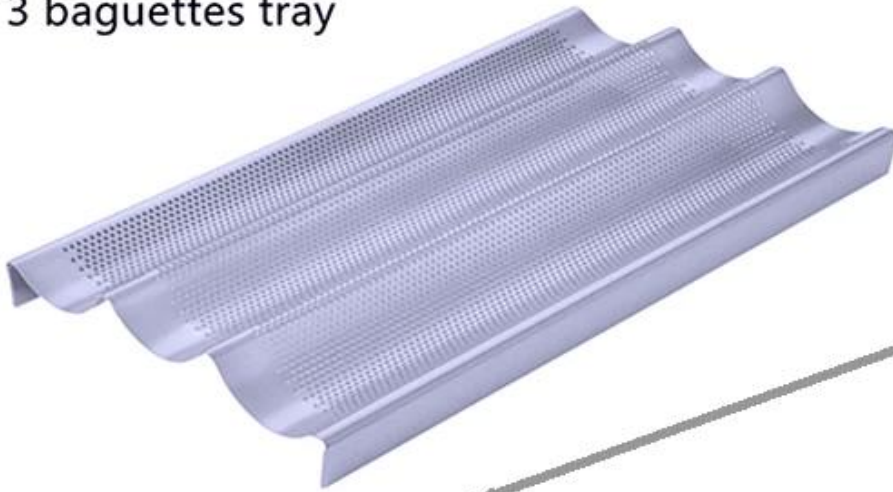

تتميز صينية الخبز الفرنسية هذه بسطح مطلي مثقوب وغير لاصق، مما يسهل الدورة الدموية المثالية للحرارة، مما يؤدي إلى الحصول على خبز فرنسي ذهبي ومقرمش باستمرار. يضمن الطلاء غير اللاصق سهولة تحرير البضائع المخبوزة، مما يبسط عملية التنظيف ويضمن صيانة خالية من المتاعب.

المزيد من أنماط الاستخدام التجاري لصواني خبز الرغيف الفرنسي المصنوعة من الألومنيوم

خدمة مخصصة من مصنع صينية الرغيف الفرنسي

العديد من صواني الرغيف الفرنسي المخصصة الناجحة للعملاء كقائد [مصنع مقالبي الخبز التجارية](#) في الصين، قدمنا الدوليين. معظم صواني الرغيف الفرنسي المصنوعة من الألومنيوم مخصصة للمخابز ومصانع المواد الغذائية. إنها أكبر من 4 صفوف من صينية الرغيف الفرنسي وأكثر ملاءمة لإنتاج الأغذية بكميات كبيرة، فضلاً عن أنها عالية الجودة مع قوة ومثانة فائقة. لقد صممنا أيضاً نمطاً خاصاً لصينية الرغيف الفرنسي المطلية بالسيليكون باللون الأحمر لعملاء الشرق الأوسط. بشكل عام، لا متطلباتك لتلبية احتياجاتك فحسب، بل تتميز أيضاً بالجودة والمثانة Tsingbuy تلي صواني الرغيف الفرنسي المخصصة من الممتازة. إذا كنت تبحث عن مصنع لتصنيع صينية الخبز الفرنسي لذوي الاحتياجات الخاصة، فقط اتصل بنا

With a few specifications we can manufacture your customized product

- A. Overall Length
- B. Overall Width
- C. Height
- D. Row Width
- E. Width of edge
- F. Width of edge

3 baguettes tray

4 baguettes

4 baguettes non-stick