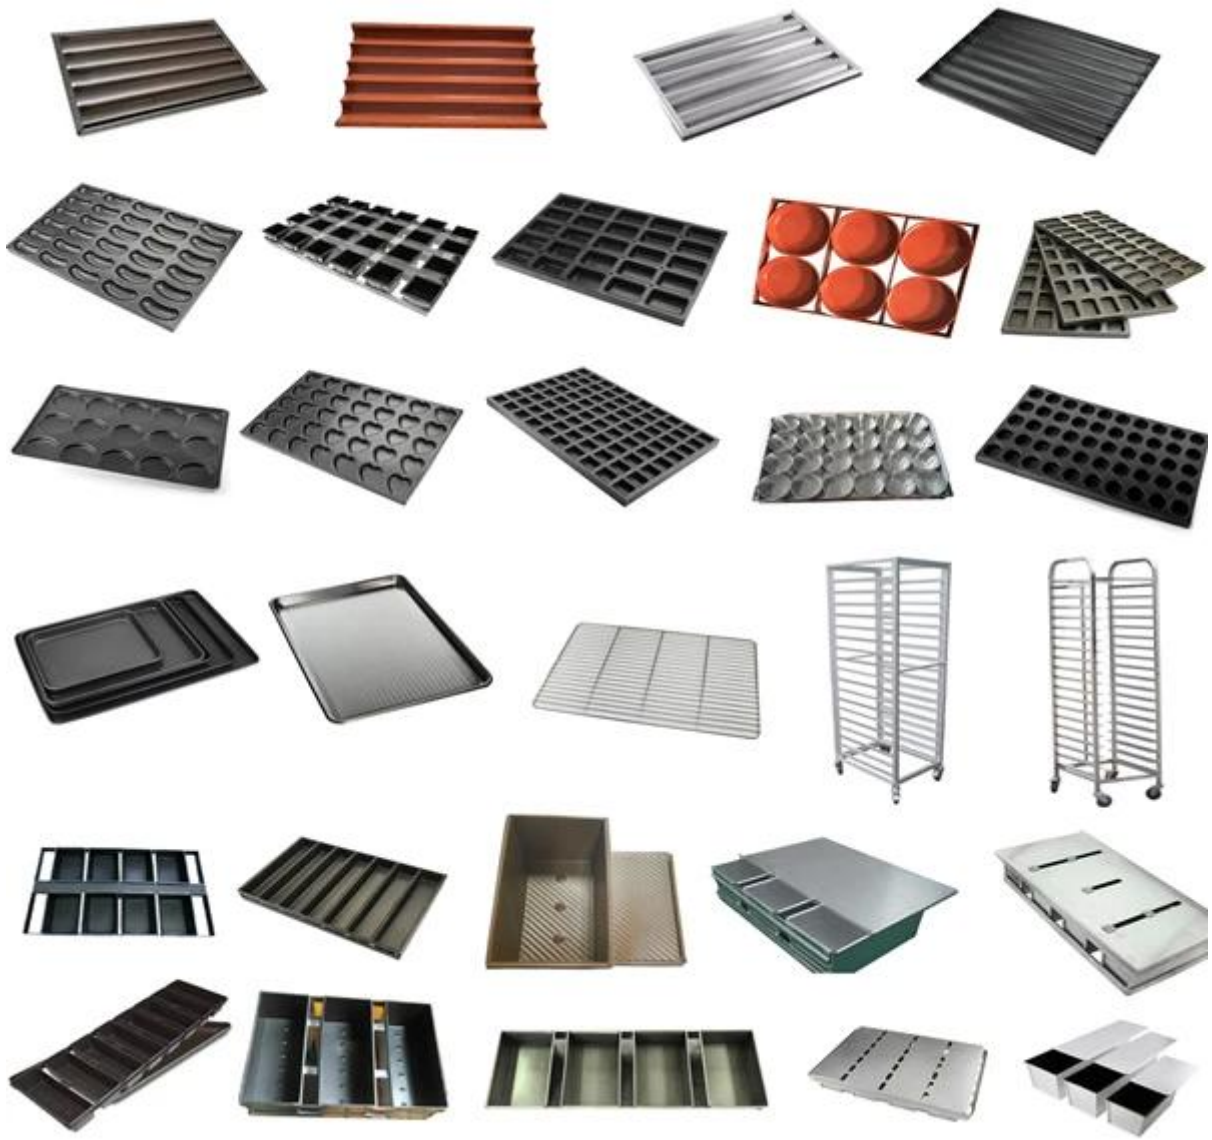

تتميز صينية الخبز الفرنسية هذه بسطح مطلي مثقوب وغير لاصق، مما يسهل الدورة الدموية المثالية للحرارة، مما يؤدي إلى الحصول على خبز فرنسي ذهبي ومقرمش باستمرار. يضمن الطلاء غير اللاصق سهولة تحرير البضائع المخبوزة، مما يبسط عملية التنظيف ويضمن صيانة خالية من المتاعب.

5 baguettes
open frame

5 baguettes non-stick
open frame

6 baguettes non-stick
open frame

7 baguettes round corner

7 baguettes non-stick

8 baguettes

8 baguettes non-stick

9 baguettes

عرض إنتاج المصنع

Showing Room

Pictures of Workshop