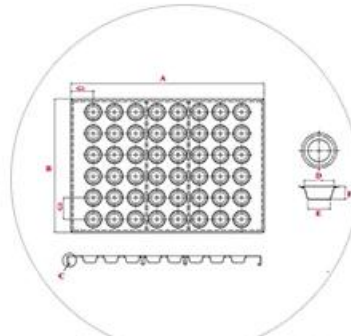

ODM & OEM service