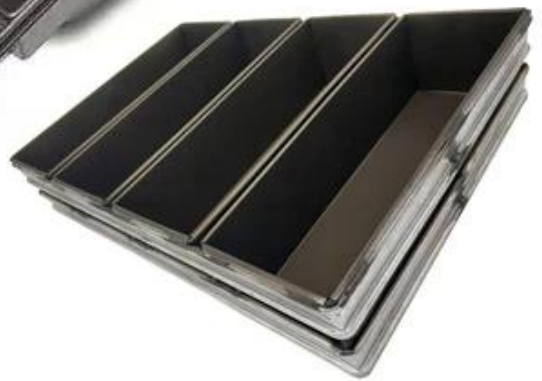

تم تصميم صواني رغيف بولمان الخاصة بنا بأسلوب بسيط وجميل وعملي ل مع توصيل سريع للحرارة، حتى التسخين، ليس من السهل ظهوره حرق جزئي

المواد اختيارية: الألومنيوم، الفولاذ بالألمنيوم، الفولاذ المقاوم للصدأ

خيارات الثقب: لا يوجد ثقب، مثقوب من الأسفل، مثقوب بالكامل

مشهد الاستخدام: صينية رغيف واحدة، صينية رغيف بحزام

خيارات السطح: ناعم، مموج، غير مطلي، تيفلون غير لاصق، سيليكون غير لاصق

الحجم: أي حجم

الغطاء: مع غطاء أم لا حسب متطلباتك

customized single loaf pan

More Customized Strap Loaf Pans from Tsingbuy

Customized shape
Customized size
Rack matched

Customized Single Loaf Pan

- A.Top length of the item
- B.Top width of the item
- C.Bottom length of the item
- D.Bottom width of the item
- H.Height

Customized Strapped Loaf Pan Sets