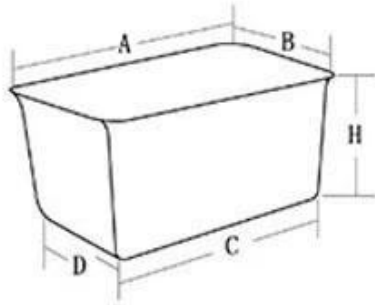

مشهد الاستخدام: صينية رغيف واحدة، صينية رغيف بحزام

خيارات السطح: ناعم، مموج، غير مطلي، تيفلون غير لاصق، سيليكون غير لاصق

الحجم: أي حجم

الغطاء: مع غطاء أم لا حسب متطلباتك

customized single loaf pan

More Customized Strap Loaf Pans from Tsingbuy

Customized shape
Customized size
Rack matched

Customized Single Loaf Pan

- A.Top length of the item
- B.Top width of the item
- C.Bottom length of the item
- D.Bottom width of the item
- H.Height

Customized Strapped Loaf Pan Sets

- A.Overall Length
- C.Overall Width
- D.Depth
- E.Frame Height
- F.Center-to-center
- G.Pan Distance

Flat handle

Frame handle

no handle

Matching lid (Drop Style)

Matching lid (Clip Style)

Tsingbuy صور مصنع رغيف الخبز ومقلاة