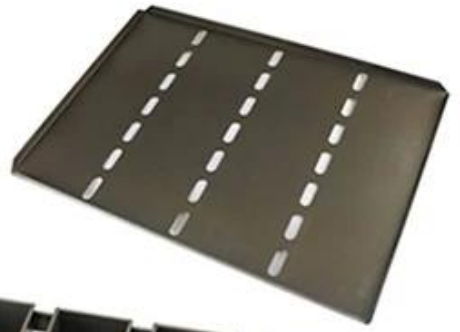

تم تصميم صواني رغيف بولمان الخاصة بنا بأسلوب بسيط وجميل وعملي ل مع توصيل سريع للحرارة، حتى التسخين، ليس من السهل ظهوره حرق جزئي

المواد اختيارية: الألومنيوم، الفولاذ بالألمنيوم، الفولاذ المقاوم للصدأ

خيارات الثقب: لا يوجد ثقب، مثقوب من الأسفل، مثقوب بالكامل

مشهد الاستخدام: صينية رغيف واحدة، صينية رغيف بحزام

خيارات السطح: ناعم، مموج، غير مطلي، تيفلون غير لاصق، سيليكون غير لاصق

الحجم: أي حجم

الغطاء: مع غطاء أم لا حسب متطلباتك

customized single loaf pan

More Customized Strap Loaf Pans from Tsingbuy

Customized shape
Customized size
Rack matched

Customized Single Loaf Pan

- A.Top length of the item
- B.Top width of the item
- C.Bottom length of the item
- D.Bottom width of the item
- H.Height

Customized Strapped Loaf Pan Sets