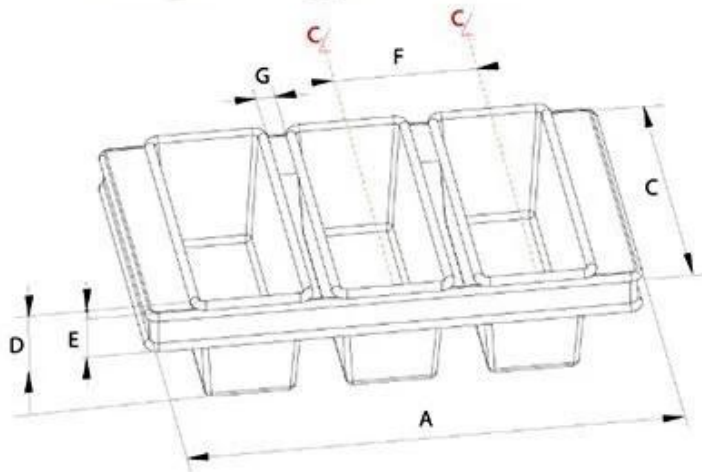

Customized shape
Customized size
Rack matched

Customized Single Loaf Pan

- A.Top length of the item
- B.Top width of the item
- C.Bottom length of the item
- D.Bottom width of the item
- H.Height

Customized Strapped Loaf Pan Sets

- A.Overall Length
- C.Overall Width
- D.Depth
- E.Frame Height
- F.Center-to-center
- G.Pan Distance

Flat handle

Frame handle

no handle

Matching lid (Drop Style)

Matching lid (Clip Style)

Tsingbuy صور مصنع رغيف الخبز ومقلاة