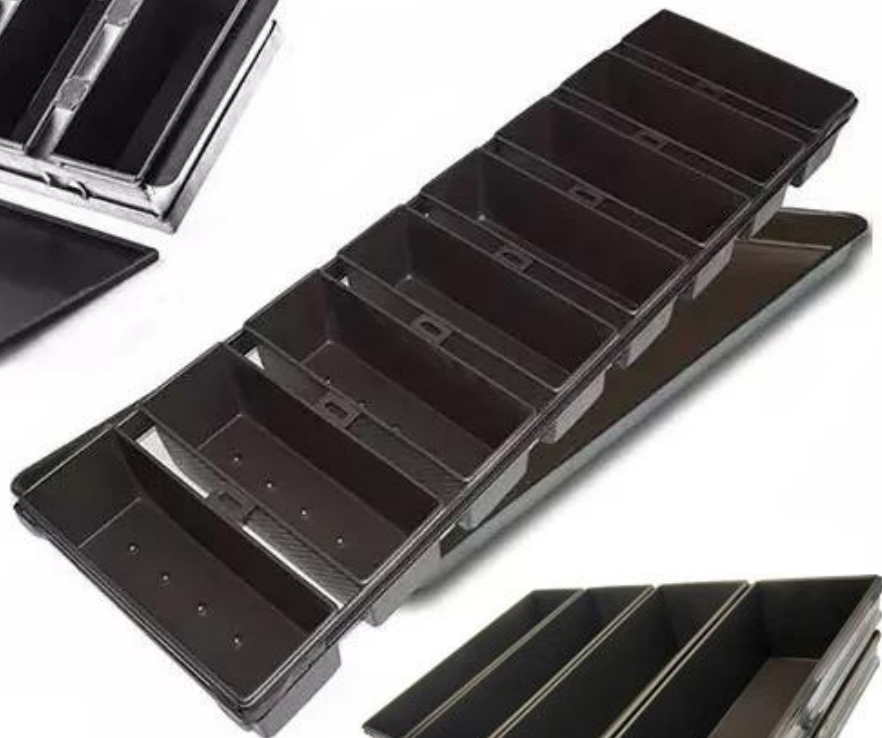

تم تصميم صواني رغيف بولمان الخاصة بنا بأسلوب بسيط وجميل وعملي ل مع توصيل سريع للحرارة، حتى التسخين، ليس من السهل ظهوره حرق جزئي

المواد اختيارية: الألومنيوم، الفولاذ بالألمنيوم، الفولاذ المقاوم للصدأ

خيارات الثقب: لا يوجد ثقب، مثقوب من الأسفل، مثقوب بالكامل

مشهد الاستخدام: صينية رغيف واحدة، صينية رغيف بحزام

خيارات السطح: ناعم، مموج، غير مطلي، تيفلون غير لاصق، سيليكون غير لاصق

الحجم: أي حجم

الغطاء: مع غطاء أم لا حسب متطلباتك

customized single loaf pan

More Customized Strap Loaf Pans from Tsingbuy

Customized shape
Customized size
Rack matched

Customized Single Loaf Pan

- A.Top length of the item
- B.Top width of the item
- C.Bottom length of the item
- D.Bottom width of the item
- H.Height

Customized Strapped Loaf Pan Sets