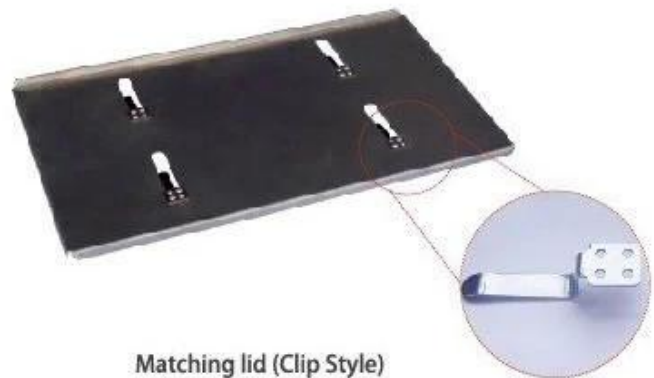

تم تصميم صواني رغيف بولمان الخاصة بنا بأسلوب بسيط وجميل وعملي ل مع توصيل سريع للحرارة، حتى التسخين، ليس من السهل ظهوره حرق جزئي

المواد اختيارية: الألومنيوم، الفولاذ بالألمنيوم، الفولاذ المقاوم للصدأ

خيارات الثقب: لا يوجد ثقب، مثقوب من الأسفل، مثقوب بالكامل

Customized shape
Customized size
Rack matched

Customized Single Loaf Pan

- A.Top length of the item
- B.Top width of the item
- C.Bottom length of the item
- D.Bottom width of the item
- H.Height

Customized Strapped Loaf Pan Sets

- A.Overall Length
- C.Overall Width
- D.Depth
- E.Frame Height
- F.Center-to-center
- G.Pan Distance

Flat handle

Frame handle

no handle

Matching lid (Drop Style)

Matching lid (Clip Style)

Tsingbuy صور مصنع رغيف الخبز ومقلاة