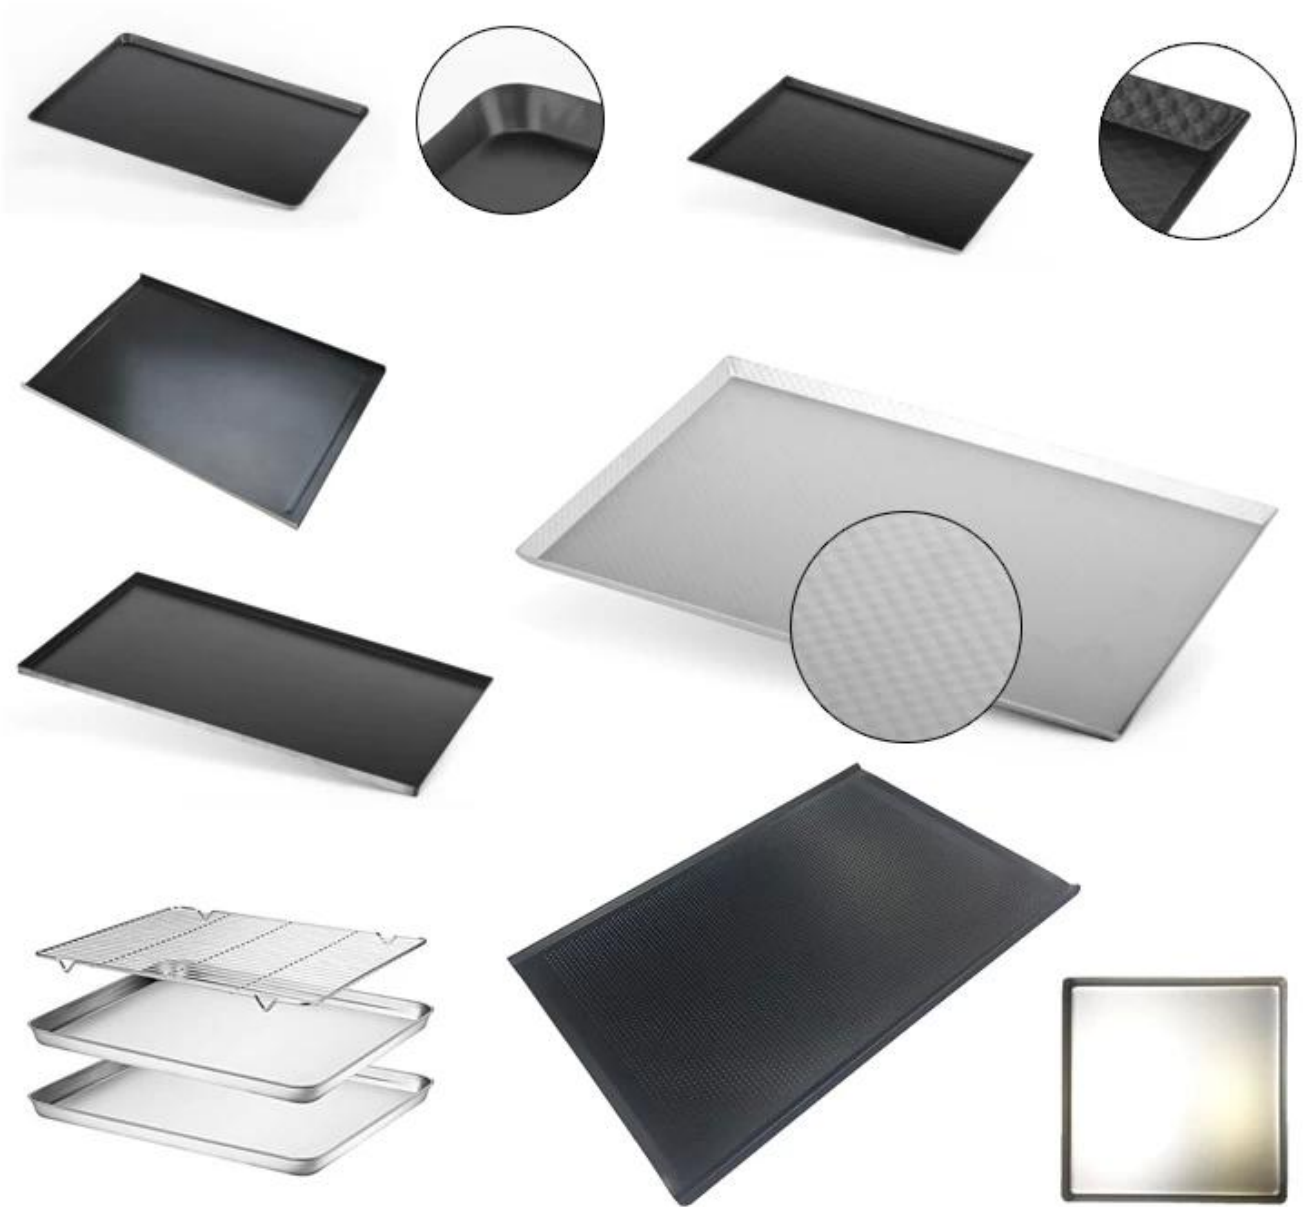

Tsingbuy صور المصنع للشركة المصنعة لصينية الخبز التجارية