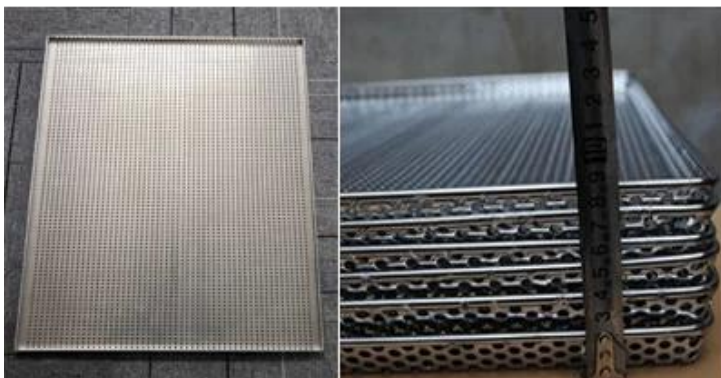

Tsingbuy صور المصنع للشركة المصنعة لصينية الخبز التجارية