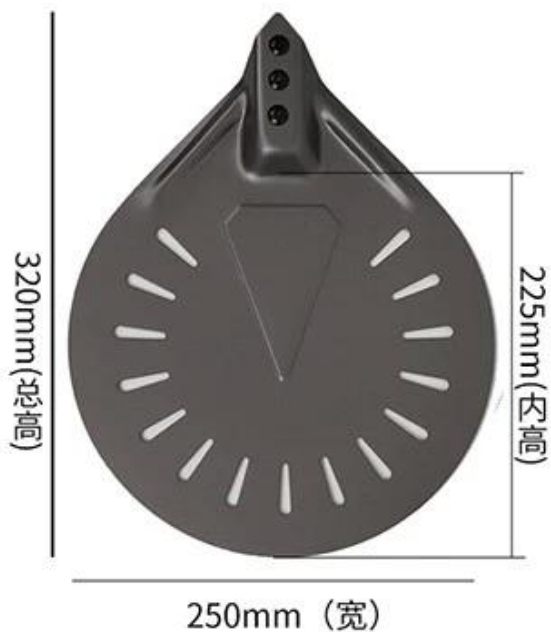

- [المقبض المعدني](#)

المقبض والمجرفة بتصميم قابل للفصل ويمكن تثبيتهما بثلاثة براغي من الفولاذ المقاوم للصدأ. كل مع ملعقة سداسية متقاطعة. إنه أقوى وأكثر متانة من تقنية أطراف الصفصاف التقليدية. تم تصميمه بخطاف بلاستيكي في نهاية المقبض لسهولة التخزين.

90cm handle + 8 inch shovel

**7 inch**

**8 inch**

**9 inch**

**10 inch**

**Hardening Non Stick Coated**

**9 inch**

**8 inch**