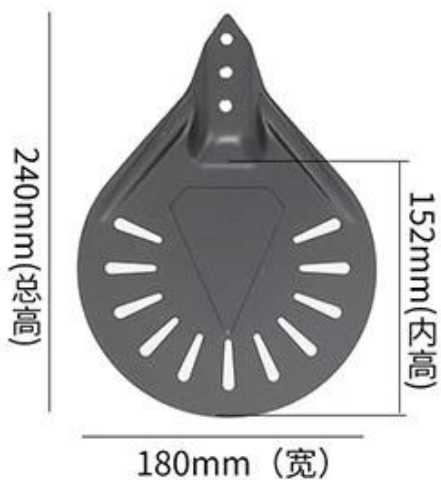

- [المقبض المعدني](#)

المقبض والمجرفة بتصميم قابل للفصل ويمكن تثبيتهما بثلاثة براغي من الفولاذ المقاوم للصدأ. كل مع ملعقة سداسية متقاطعة. إنه أقوى وأكثر متانة من تقنية أطراف الصفصاف التقليدية. تم تصميمه بخطاف بلاستيكي في نهاية المقبض لسهولة التخزين.

التعبئة المخصصة متاح.

- [المقبض المعدني](#)

تصميم قابل للفصل يوفر مساحة التعبئة ويقلل من تلف الشحن. مسامير الفولاذ المقاوم للصدأ أكثر متانة. طول المقبض اختياري وفقاً لاحتياجاتك

**صور مجرفة قشور بيتزا مثقبة دائرية من الألومنيوم بمقبض معدني طويل**

90cm handle + 8 inch shovel

**7 inch**

**8 inch**

**9 inch**

**10 inch**

**Hardening Non Stick Coated**

**9 inch**

**8 inch**