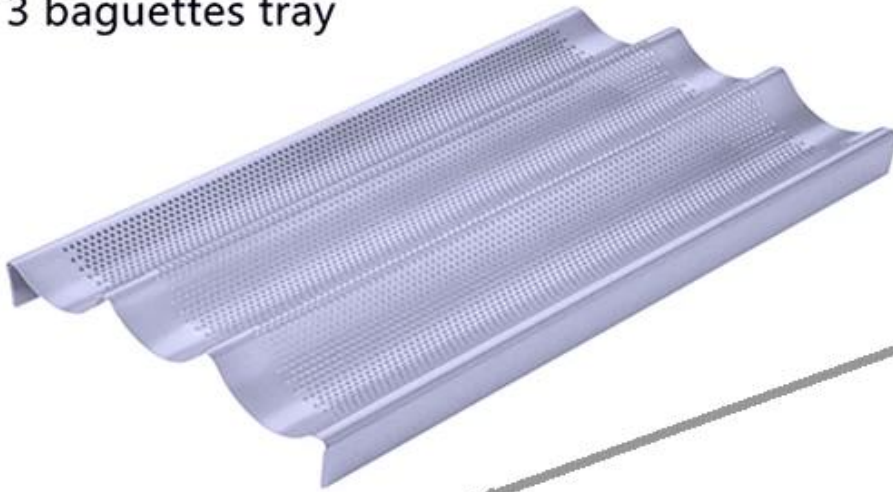

أطلق العنان لإبداعك في الطهي وقم بتبسيط عمليات الخبز الخاصة بك مع صينية خبز رغيف خبز الرغيف الفرنسي المثقوبة غير الاستمتع بجودة ومتانة وتنوع لا مثيل له في الخبز التجاري - أداة أساسية. Tsingbuy اللاصقة المصنوعة من سبائك الألومنيوم من لتحقيق الكمال في كل دفعة.

صور 400 * 600 مم 4 أحادي من الألومنيوم غير لاصقة لخبز الرغيف الفرنسي الطويل

المزيد من الأنماط من صواني خبز الرغيف الفرنسي المصنوعة من الألمنيوم

خدمة مخصصة من مصنع صينية الرغيف الفرنسي

العديد من صواني الرغيف الفرنسي المخصصة الناجحة للعملاء الدوليين. كذوي خبرة **مصنع الخبز الطويل عموم**، لقد قدمنا معظم صواني الرغيف الفرنسي المصنوعة من الألومنيوم مخصصة للمخابز ومصانع المواد الغذائية. إنها أكبر من 4 صفوف من صينية الرغيف الفرنسي وأكثر ملاءمة لإنتاج الأغذية بكميات كبيرة، فضلاً عن أنها عالية الجودة مع قوة ومثانة فائقة. لقد صممنا أيضاً نمطاً خاصاً لصينية الرغيف الفرنسي المطلية بالسيليكون باللون الأحمر لعملاء الشرق الأوسط. بشكل عام، لا تلبى صواني متطلباتك لتلبية احتياجاتك فحسب، بل تتميز أيضاً بالجودة والمثانة الممتازة. إذا Tsingbuy الرغيف الفرنسي المخصصة من كنت تبحث عن مصنع لتصنيع صينية الخبز الفرنسي لذوي الاحتياجات الخاصة، فقط اتصل بنا

With a few specifications we can manufacture your customized product

- A. Overall Length
- B. Overall Width
- C. Height
- D. Row Width
- E. Width of edge
- F. Width of edge

3 baguettes tray

4 baguettes

4 baguettes non-stick