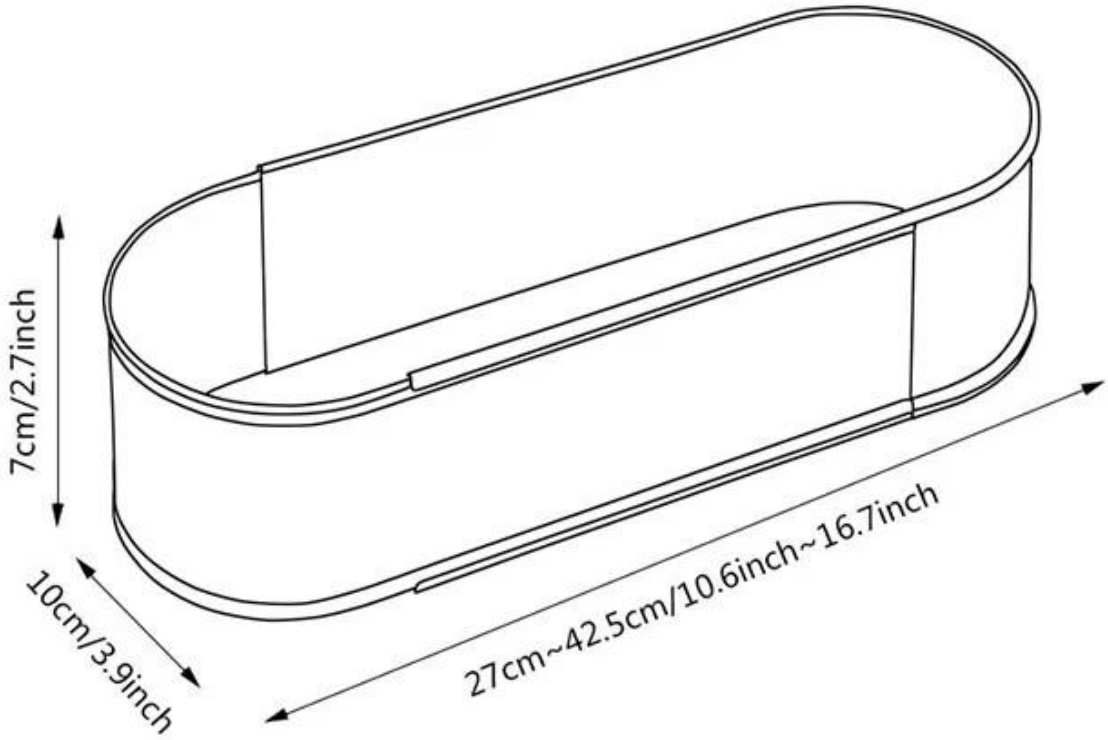

TSMR08 قابل للتعديل شكل بيضاوي خاتم الفولاذ المقاوم للصدأ موس

TSMR08 الملامح الرئيسية للتعديل شكل بيضاوي الفولاذ المقاوم للصدأ حلقة موس

[الصين موس الدائري](#) Tsingbuy يستخدم سميكة الغذاء الصف 3-4 الفولاذ المقاوم للصدأ لجعل الفولاذ المقاوم للصدأ حلقة موس في أنها آمنة وصحية مرت معايير النظافة من لمس الغذاء الصف. سطح الفولاذ المقاوم للصدأ بعد علاج المرآة على نحو سلس ، ويشعر **manufacturer**. يمكن تعديل حجم من قبلك. demould. الزلقة ، وسهلة

الفولاذ عالي الجودة: الفولاذ المقاوم للصدأ 304 عالي الجودة ، صلابة قوية ، مقاومة التآكل ، يرفض الصدأ

سهلة الفك: تصميم القالب لا أساس له ، سهل الاستخدام والتعديل ، أكثر ملاءمة للتفكيك ، أسرع وأسهل للتنظيف

حافة ناعمة: حافة قالب على نحو سلس ، لا تؤذي اليد ، والطول تعسفي

TSMR08 صور ل قابل للتعديل س فال شكل الفولاذ المقاوم للصدأ موس الدائري