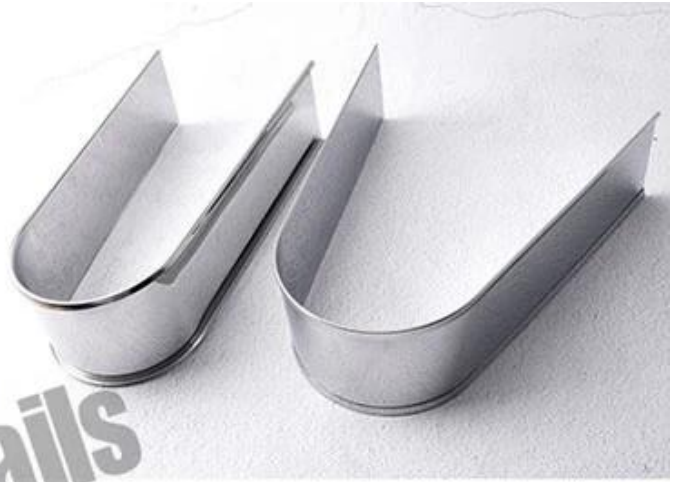

Details

Customzied Package

RETRACTABLE OVAL CAKE MOLD