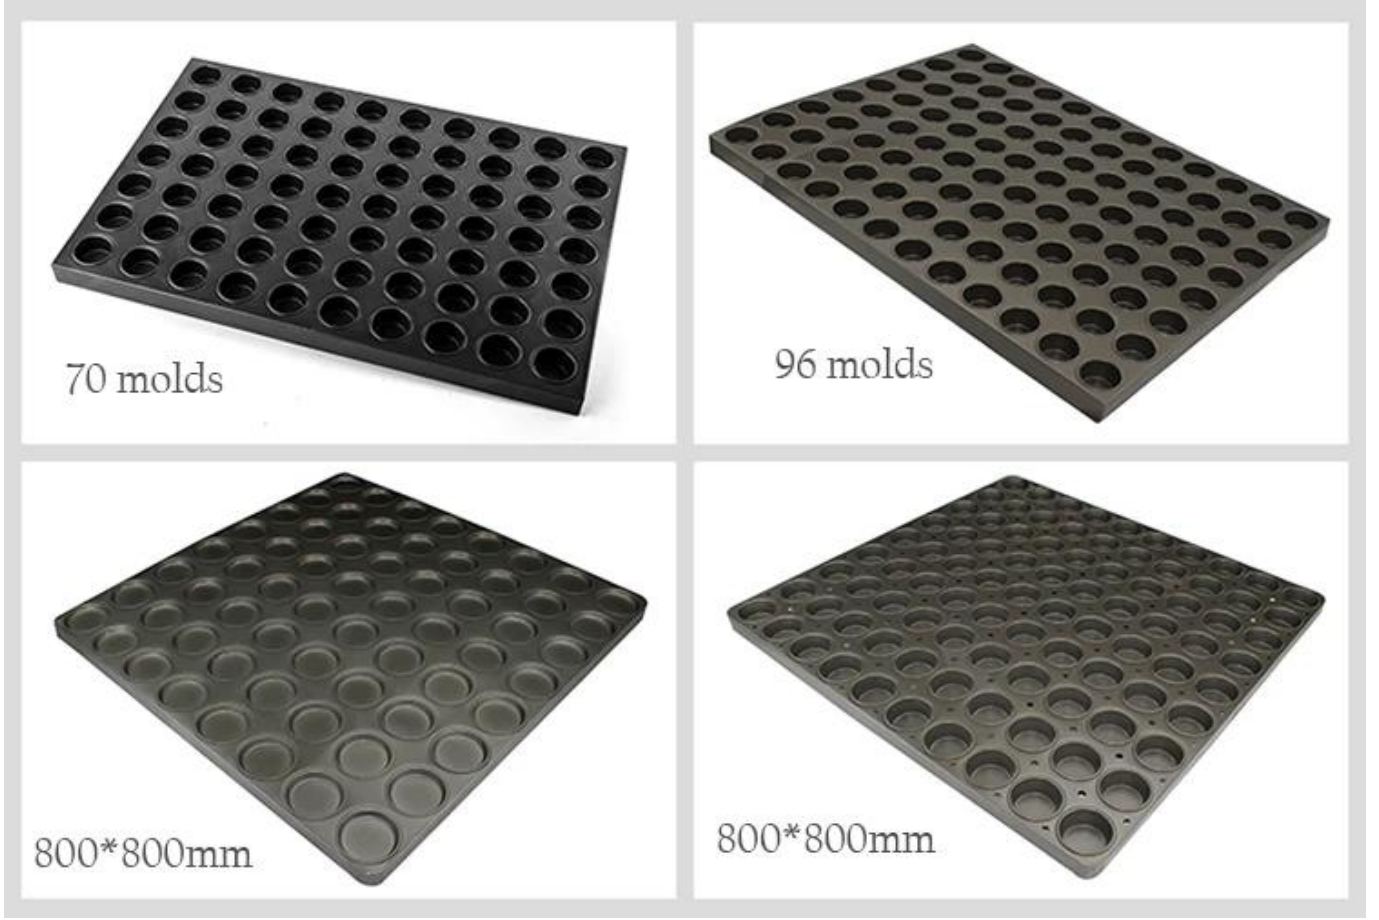

مم المنيوم الصلب غير عصا جولة الكعك عموم لمصنع المواد الغذائية 800 × 800

بالألمنيوم الصلب غير عصا عموم جولة الكعك 800 * 800mm السمات الرئيسية لل 800 * 800

1. حجم كبير هو المهنية المصممة لخطوط إنتاج الآلات الغذائية المصنع 800 * 800mm.
2. هيكل الصلب بالألمنيوم مع متفوقة الموصلية الحرارية والمتانة.
3. وتنظيف demoulding عالية المؤهلين طلاء غير لاصقة الغذاء الآمن ، و سهل ل .
4. استقامة القضبان والإطارات للحصول على دعم إضافي ، لا تشوه لعمر خدمة طويل .
5. خيارات متعددة في حجم القالب ، وحجم مخصص متاح .
6. اختر لنا هو الحق في القيام به ، لأننا الرائدة المهنية [جولة صانع عموم الكعك](#) مع أكثر من 12 عاما من الخبرة. تصنيع حسب الطلب هو واحد من لدينا . أكبر مزايا جدا. يمكنك الحصول على ما تريده بالضبط معنا .

الصلب غير عصا عموم جولة الكعك aluminized صور من P

**90 molds
perforated tray**

64 molds
no perforation

mold bottom with hole

round tray corner

shallow molds

perforated molds

Tsingbuy أكثر متعدد العفن الخبز كب كيك صينية من

oblong

oval

round-large size

triangular

heart-shaped

Large Multi-mould Pans
800*800mm, 400*720mm

hot dog

hot dog