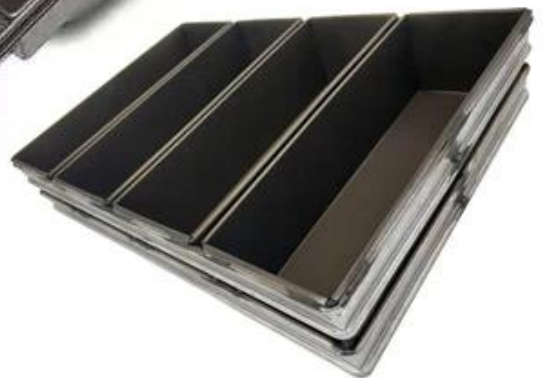

صور المنتج للألمنيوم الصلب 8 حزام رغيف عموم الخبز

**corrugated loaf box
bottom with holes**

**reinforced frame
Exquisite and good
workmanship**

**reinforced and perforated
handle bar**

أكثر نوع من حزام رغيف عموم لمعلوماتك

مخصص نخب رغيف عموم المصنع [Tsingbuy](#) من STRAP ومقالي خبز رغيف SINGLE إليكم بعض الصور من أحواض رغيف

More Customized Strap Loaf Pans from Tsingbuy

Customized shape
Customized size
Rack matched

صور المصنع من المورد حزام رغييف عموم