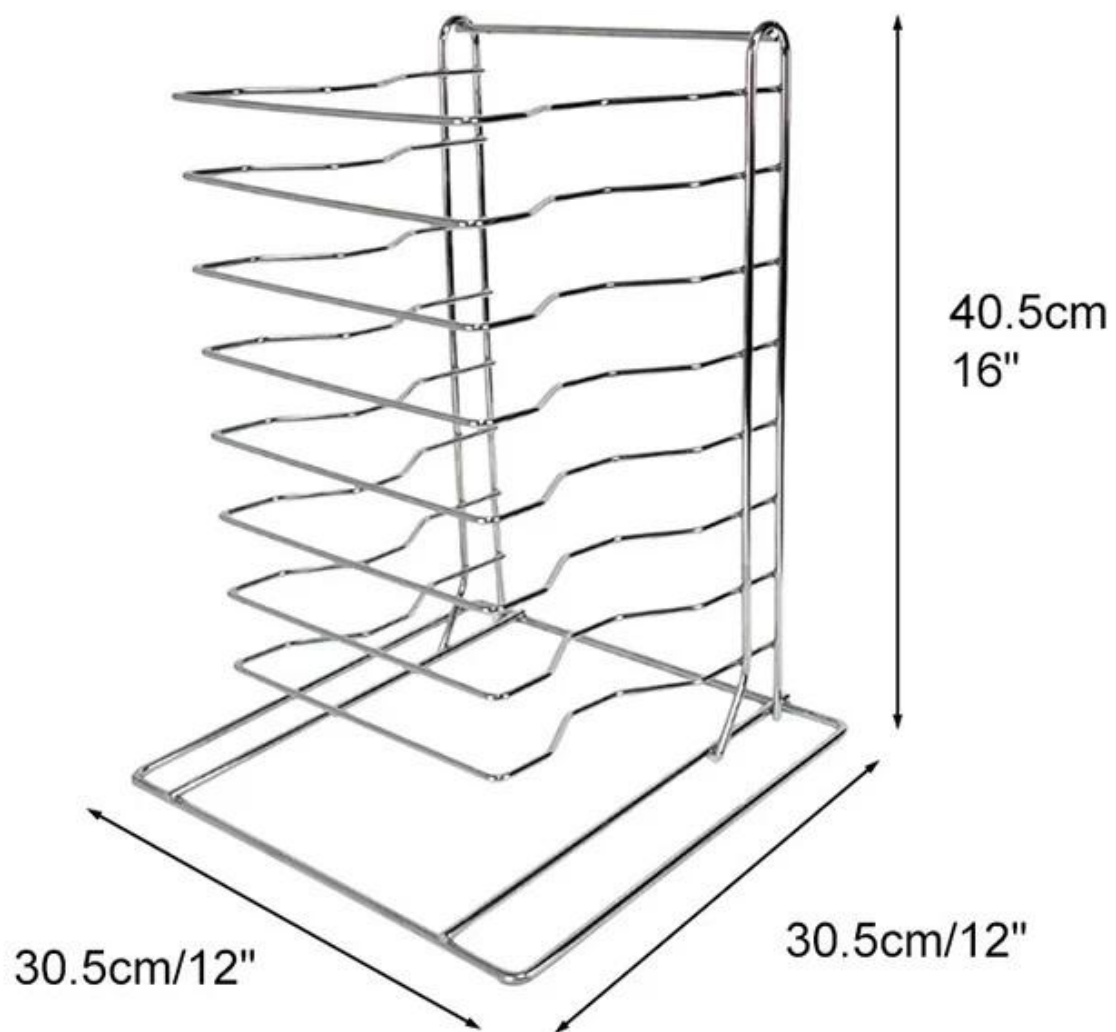

طبقات الفولاذ المقاوم للصدأ سلك معدني بيتزا صينية حامل حامل 8

بيتزا عموم الرف ، رف عرض البيتزا

الملاح الرئيسية لصينية البيتزا الفولاذ المقاوم للصدأ حامل رف حامل البيتزا

- العاشر حامل صينية البيتزا مصنوع من الخدمة الشاقة الفولاذ المقاوم للصدأ قضبان معدنية تضمن المتانة والمتانة في البيئة المحيطة بالحرارة -
- رف حامل صينية البيتزا لديه 1 1 أرفف مع كل رف له القدرة على الحمل -
- هذه حامل صينية بيتزا لديه كبيرة بما يكفي مسافة بين كل رف بحيث يكون هناك مساحة كافية بين البيتزا لتدوير الهواء لتجنب الرطوبة على البيتزا -
- تستخدم على نطاق واسع في متجر البيتزا والمخابز والمطعم وما إلى ذلك لعرض طعام البيتزا -
- يمكن استخدامه أيضًا في منضدية المطبخ المنزلي كأدوات مطبخ لإعداد الطعام -
- [مصنع حامل صينية البيتزا Tsingbuy](#) نوعية جيدة وموثوقة وموثوقة بسعر منخفض من -

صور المنتج لصينية البيتزا المصنوعة من الفولاذ المقاوم للصدأ ، حامل حامل البيتزا

Tsingbuy المزيد من أدوات خبز البيتزا من

لديها العديد من مستلزمات المخابز المتعلقة بالبيتزا ، مثل صواني [عرض رف البيتزا](#) Tsingbuy إلى جانب رف عموم البيتزا بالجملة وخبز البيتزا ، ومجرفة البيتزا ، وقاطع البيتزا ، وقشر البيتزا ، وما إلى ذلك. نعرض هنا صور النماذج الأكثر مبيعا للرجوع إليها. مرحبا بكم في الاتصال لمزيد من المعلومات.

MAIN PRODUCT

● Industry cup tray

● Baguette tray

● Sheet pan

● Bakery Trolley

● Bread pan set