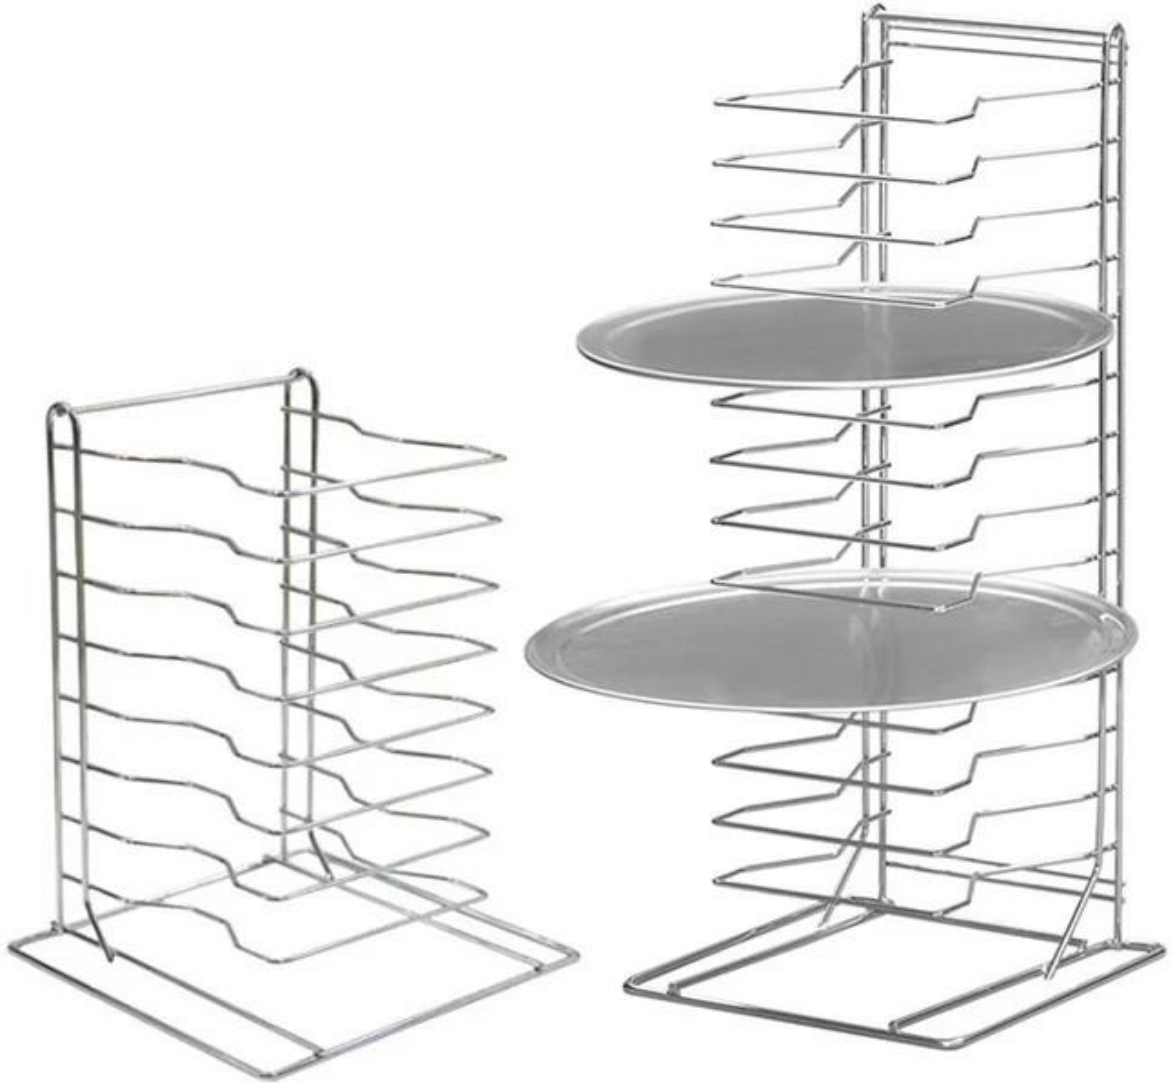

طبقات الفولاذ المقاوم للصدأ سلك معدني بيتزا صينية حامل حامل 8

بيتزا عموم الرف ، رف عرض البيتزا

الملاح الرئيسية لصينية البيتزا الفولاذ المقاوم للصدأ حامل رف حامل البيتزا

- العاشر حامل صينية البيتزا مصنوع من الخدمة الشاقة الفولاذ المقاوم للصدأ قضبان معدنية تضمن المتانة والمتانة في البيئة المحيطة بالحرارة -
- رف حامل صينية البيتزا لديه 1 1 أرفف مع كل رف له القدرة على الحمل -
- هذه حامل صينية بيتزا لديه كبيرة بما يكفي مسافة بين كل رف بحيث يكون هناك مساحة كافية بين البيتزا لتدوير الهواء لتجنب الرطوبة على البيتزا -
- تستخدم على نطاق واسع في متجر البيتزا والمخابز والمطعم وما إلى ذلك لعرض طعام البيتزا -
- يمكن استخدامه أيضًا في منضدية المطبخ المنزلي كأدوات مطبخ لإعداد الطعام -
- [مصنع حامل صينية البيتزا Tsingbuy](#) نوعية جيدة وموثوقة وموثوقة بسعر منخفض من -

صور المنتج لصينية البيتزا المصنوعة من الفولاذ المقاوم للصدأ ، حامل حامل البيتزا

Tsingbuy المزيد من أدوات خبز البيتزا من

لديها العديد من مستلزمات المخابز المتعلقة بالبيتزا ، مثل صواني [عرض رف البيتزا](#) Tsingbuy إلى جانب رف عموم البيتزا بالجملة وخبز البيتزا ، ومجرفة البيتزا ، وقاطع البيتزا ، وقشر البيتزا ، وما إلى ذلك. نعرض هنا صور النماذج الأكثر مبيعا للرجوع إليها. مرحبا بكم في الاتصال لمزيد من المعلومات.

MAIN PRODUCT

● Industry cup tray

● Baguette tray

● Sheet pan

● Bakery Trolley

● Bread pan set