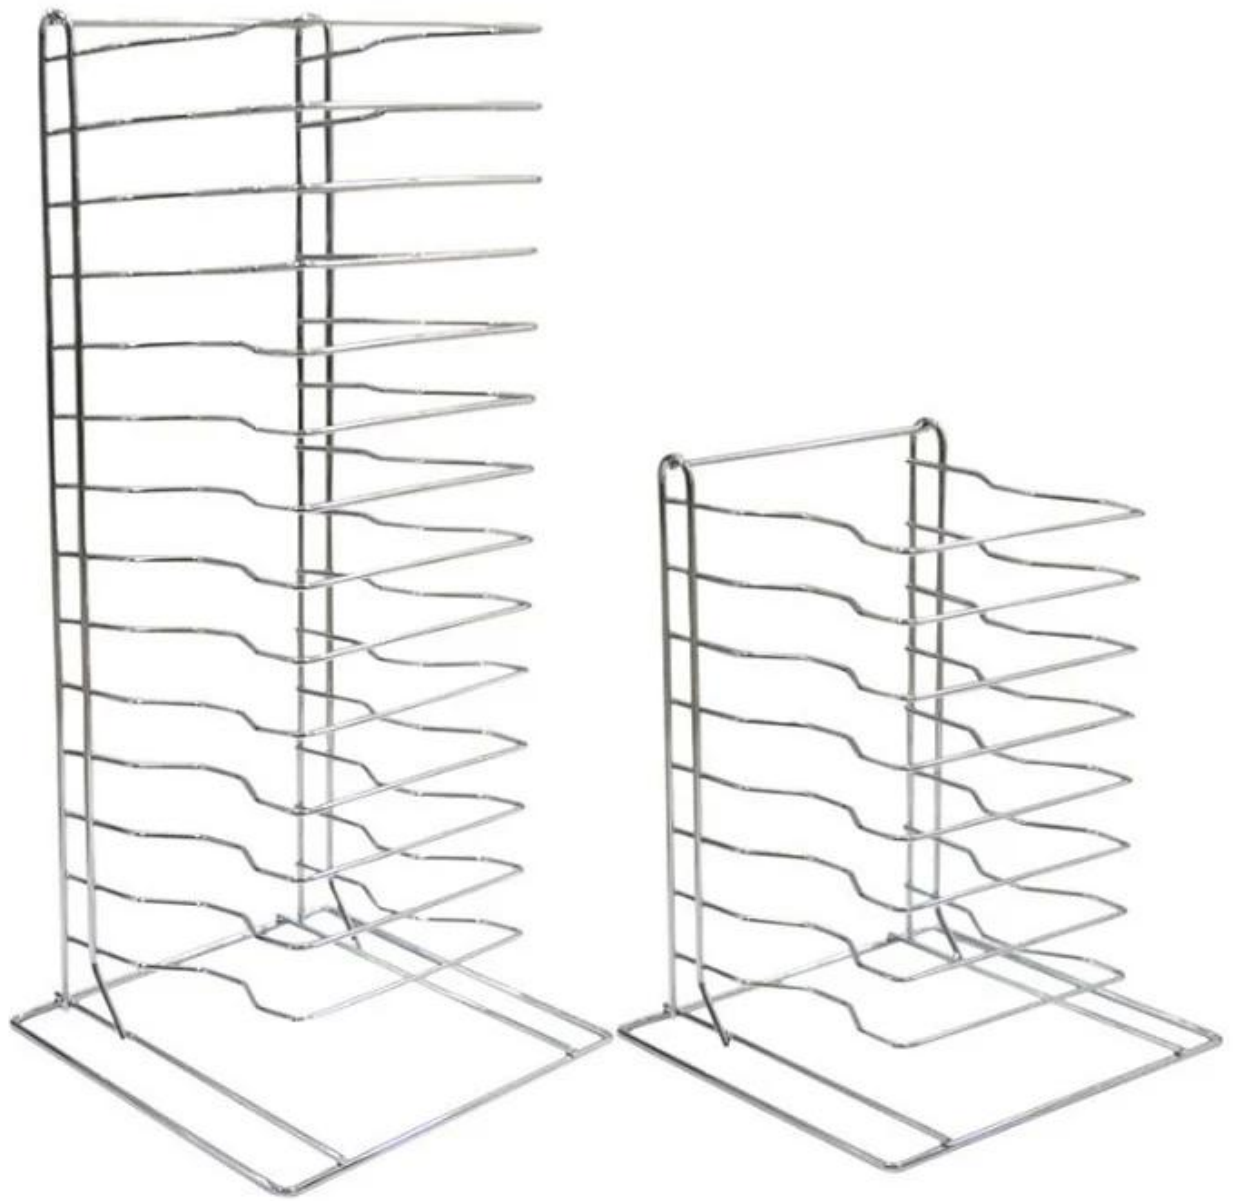

طبقات الفولاذ المقاوم للصدأ سلك معدني بيتزا صينية حامل حامل 8

بيتزا عموم الرف ، رف عرض البيتزا

الملاح الرئيسية لصينية البيتزا الفولاذ المقاوم للصدأ حامل رف حامل البيتزا

- العاشر حامل صينية البيتزا مصنوع من الخدمة الشاقة الفولاذ المقاوم للصدأ قضبان معدنية تضمن المتانة والمتانة في البيئة المحيطة بالحرارة -
- رف حامل صينية البيتزا لديه 1 1 أرفف مع كل رف له القدرة على الحمل -
- هذه حامل صينية بيتزا لديه كبيرة بما يكفي مسافة بين كل رف بحيث يكون هناك مساحة كافية بين البيتزا لتدوير الهواء لتجنب الرطوبة على البيتزا -
- تستخدم على نطاق واسع في متجر البيتزا والمخابز والمطعم وما إلى ذلك لعرض طعام البيتزا -
- يمكن استخدامه أيضًا في منضدية المطبخ المنزلي كأدوات مطبخ لإعداد الطعام -
- [مصنع حامل صينية البيتزا Tsingbuy](#) نوعية جيدة وموثوقة وموثوقة بسعر منخفض من -

صور المنتج لصينية البيتزا المصنوعة من الفولاذ المقاوم للصدأ ، حامل حامل البيتزا

Tsingbuy المزيد من أدوات خبز البيتزا من

لديها العديد من مستلزمات المخابز المتعلقة بالبيتزا ، مثل صواني [عرض رف البيتزا](#) Tsingbuy إلى جانب رف عموم البيتزا بالجملة وخبز البيتزا ، ومجرفة البيتزا ، وقاطع البيتزا ، وقشر البيتزا ، وما إلى ذلك. نعرض هنا صور النماذج الأكثر مبيعا للرجوع إليها. مرحبا بكم في الاتصال لمزيد من المعلومات.

MAIN PRODUCT

● Industry cup tray

● Baguette tray

● Sheet pan

● Bakery Trolley

● Bread pan set