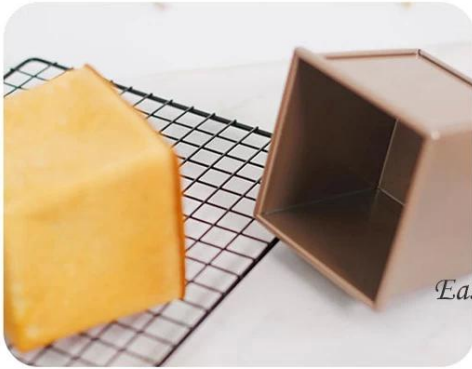

ذهبية اللون غير لاصقة الألومنيوم مربع صغير خبز رغيف عموم مكعب نخب الخبز قالب القصدير مع غطاء

الملاح الرئيسية لمقلاة الخبز الصغيرة المصنوعة من الألومنيوم غير اللاصقة مع غطاء

- غير لاصقة ، لا يتم إطلاق مادة ضارة في الخبز بدرجة حرارة عالية PTFE آمن وصحي: سطح مغطى بطبقة من مادة -
- الدرجة التجارية: تعتمد مادة سبائك الألومنيوم السميكة 1.0 مم لتسريع الحرارة المتساوية. تساعد الحافة المقواة على تجنب -
الالتواء. ضمان عمر خدمة أطول
- سهل الاستخدام: يمكن الحصول على مادة مقاومة للالتصاق ممتازة باستخدام زيت طهي طبيعي أقل. وقت خبز أقل -
واستهلاك منخفض للطاقة. أسهل في إزالة القوالب والتنظيف
- تطبيقات متعددة: قم بإعداد أطباق عائلية عالية الجودة وشاي بعد الظهر وحلويات اللائم وغيرها من الأطباق الشهية بسرعة. -
من السهل التعامل مع الطبخ اليومي ، وعشاء العائلة ، وتجمع الأصدقاء ، والاحتفالات بالمهرجانات ، وما إلى ذلك. اقض وقتًا
أقل واستمتع بمزيد من المرح
- [المورد مصغرة الخبز رغيف المقالي](#) نقدر إرضاء العملاء بدرجة عالية مع توفير عموم Tsingbuy: السعر المنخفض -
الخبز المحمص بالجملة بمواصفات منتظمة. كما نقدم تصميمًا وتصنيعًا مخصصين لعملائنا ، وذلك لتقديم حل مثالي لخبزكم

صور المنتج من الألومنيوم غير اللاصقة مربعة صغيرة مربعة الشكل لخبز الخبز المحمص قالب صفيح الخبز مع غطاء

*Non Stick,
Easy to Demould*

*Perfect
Baking Effect*

*Square
Cube
Mini
Tin Mold*

*Widely used
in home kitchen,
bakery,
restaurant,
food factory*

Single Loaf Pan

natural surface

corrugated

full perforation

nonstick

corrugated

golden color

holes at bottom