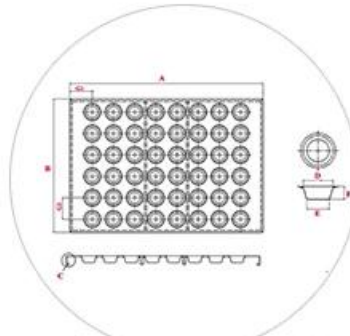

ODM & OEM service