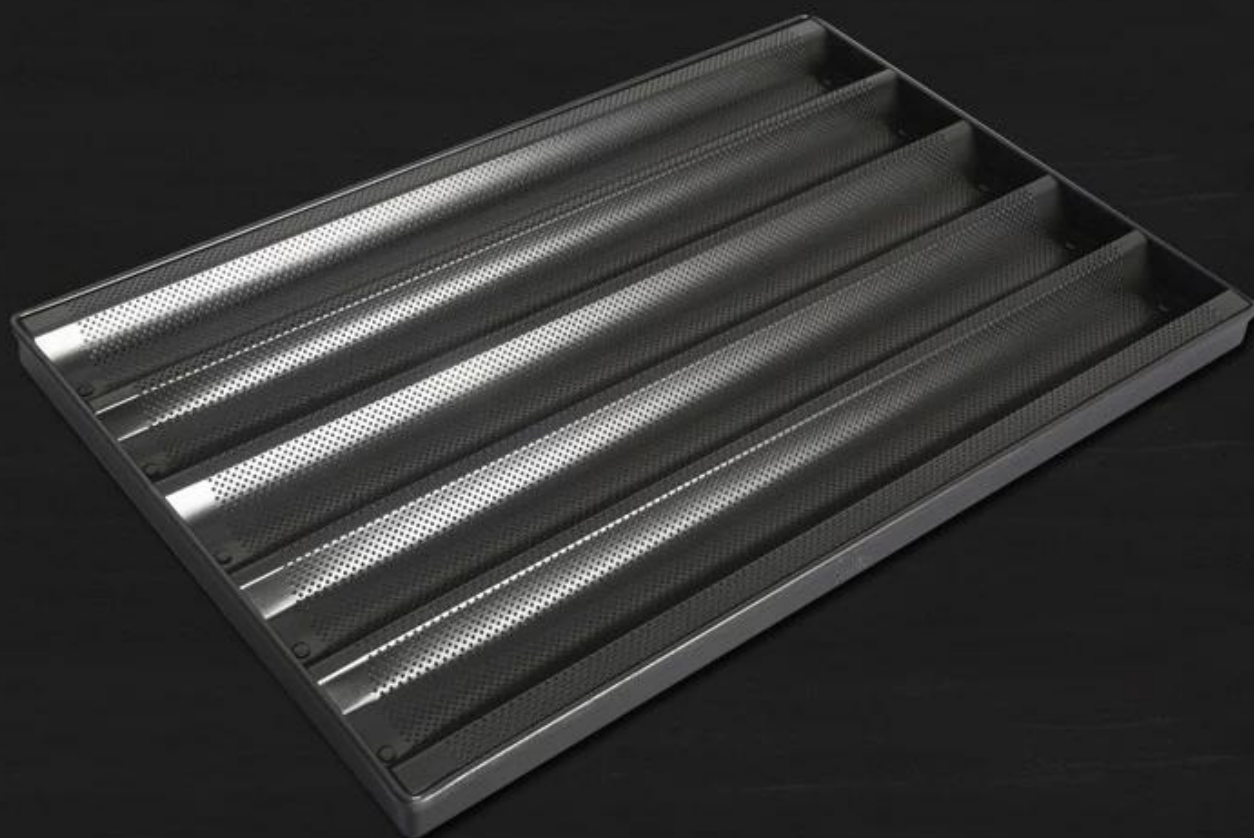

40X60cm Aluminum Nonstick Baguette Pan with 5 Slots