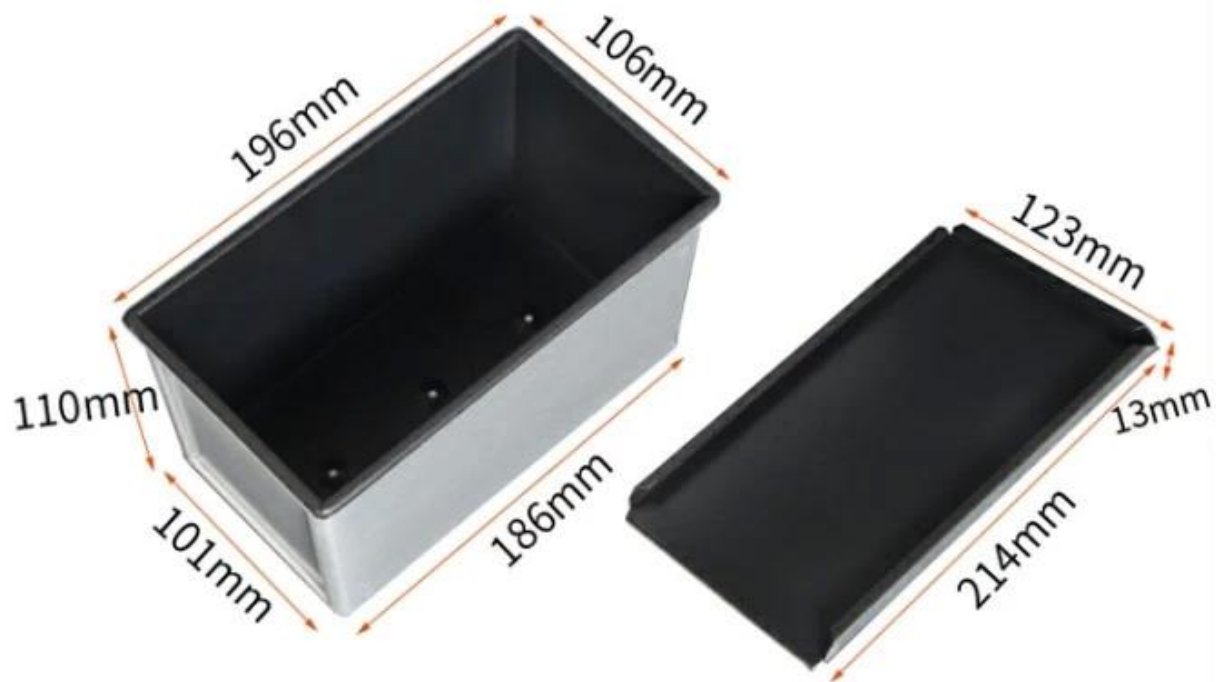

سبائك الألومنيوم غير لاصقة مقلاة خبز رغيف مموجة غير لاصقة مع أغطية 450g منزلق

الملاح الرئيسية لقالب خبز شطيرة الخبز المموج غير اللاصق 450 جم

1. مصنوع من سمك 1.0 مم سبائك الألومنيوم و .
2. سطح غير لاصق ومموج وآمن للأكل ليس لزجًا ، وسهل فك القوالب ، وسهل التنظيف F
3. مصممة بغطاء ، وهي مريحة لصنع الخبز المحمص الأمريكي المسطح .
4. الحفرة السفلية اختياري للأفضل.
5. سلك في تصميم الحافة يجعله أكثر متانة وليس من السهل تشويهه لعمر خدمة طويل .
6. وظائف متعددة لصنع السندويشات والخبز المحمص وخبز الرغيف التقليدي وما إلى ذلك .
7. [احترافي خبز مقلاة](#) Tsingbuy متاح في ODM & OEM
8. هو مورد محترف قام بفخر بتصنيع صواني خبز عالية الجودة ، وعلب رغيف بولمان ، وقدم أدوات خبز مخصصة للسوق الدولية لأكثر من 12 Tsingbuy عامًا.

صور المنتج لـ مقلاة رغيف بولمان 450 جرام مع غطاء

450G Aluminum Pullpan Loaf Pan Black/Golden Corrugated Nonstick

Product Specification

450g Black Nonstick
corrugated surface

Good Heat Conductivity, baking evenly

Holes at the bottom for better baking effect

Loaf Pans in Application

Rolled edge with reinforced wire

المزيد من أنواع مقالي الخبز والرغيف لمعلوماتك

إليك المزيد من التصميمات لـ [عموم رغيف بالجملة](#).

جميل وعملي مع التوصيل السريع للحرارة ، حتى التسخين ، ليس من السهل الظهور ، imple أسلوب s صُممت أحواض رغيف بولمان الخاصة بنا بمقاس جزئي حرق.

المواد الاختيارية: الألومنيوم والفولاذ المغطى بالألمنيوم والفولاذ المقاوم للصدأ

خيارات التثقيب: لا يوجد ثقب ، قاع مثقوب ، مثقوب بالكامل

استخدام المشهد: مقلاة رغيف مفرد ، صينية خبز بحزام

خيارات السطح: أملس ، مموج ، بدون طلاء ، تفلون غير لاصق ، سيليكون غير لاصق