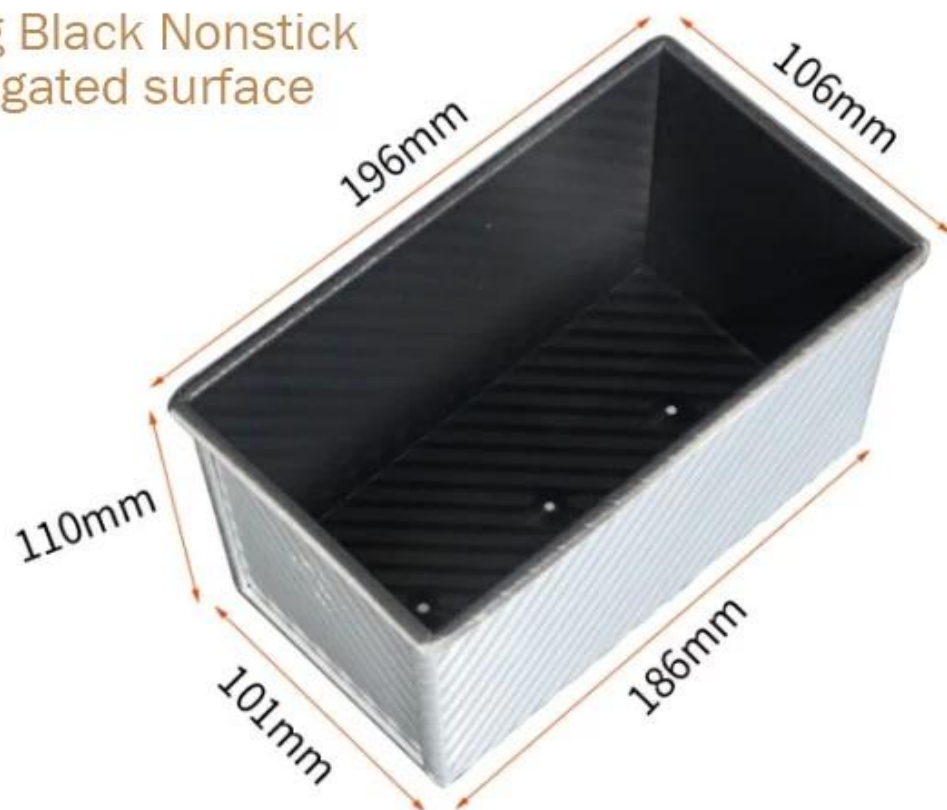

سبائك الألومنيوم غير لاصقة مقلاة خبز رغيف مموجة غير لاصقة مع أغطية 450g منزلق

الملاح الرئيسية لقالب خبز شطيرة الخبز المموج غير اللاصق 450 جم

1. مصنوع من سمك 1.0 مم سبائك الألومنيوم و .
2. سطح غير لاصق ومموج وآمن للأكل ليس لزجًا ، وسهل فك القوالب ، وسهل التنظيف F
3. مصممة بغطاء ، وهي مريحة لصنع الخبز المحمص الأمريكي المسطح .
4. الحفرة السفلية اختياري للأفضل.
5. سلك في تصميم الحافة يجعله أكثر متانة وليس من السهل تشويهه لعمر خدمة طويل .
6. وظائف متعددة لصنع السندويشات والخبز المحمص وخبز الرغيف التقليدي وما إلى ذلك .
7. [احترافي خبز مقلاة](#) Tsingbuy متاح في ODM & OEM
8. هو مورد محترف قام بفخر بتصنيع صواني خبز عالية الجودة ، وعلب رغيف بولمان ، وقدم أدوات خبز مخصصة للسوق الدولية لأكثر من 12 Tsingbuy عامًا.

صور المنتج لـ مقلاة رغيف بولمان 450 جرام مع غطاء

450G Aluminum Pullpan Loaf Pan Black/Golden Corrugated Nonstick

Product Specification

450g Black Nonstick
corrugated surface

Good Heat Conductivity, baking evenly

Holes at the bottom for better baking effect

Loaf Pans in Application

Rolled edge with reinforced wire

المزيد من أنواع مقالي الخبز والرغيف لمعلوماتك

إليك المزيد من التصميمات لـ [عموم رغيف بالجملة](#).

جميل وعملي مع التوصيل السريع للحرارة ، حتى التسخين ، ليس من السهل الظهور ، imple أسلوب s صُممت أحواض رغيف بولمان الخاصة بنا بمقاس جزئي حرق.

المواد الاختيارية: الألومنيوم والفولاذ المغطى بالألمنيوم والفولاذ المقاوم للصدأ

خيارات التثقيب: لا يوجد ثقب ، قاع مثقوب ، مثقوب بالكامل

استخدام المشهد: مقلاة رغيف مفرد ، صينية خبز بحزام

خيارات السطح: أملس ، مموج ، بدون طلاء ، تفلون غير لاصق ، سيليكون غير لاصق