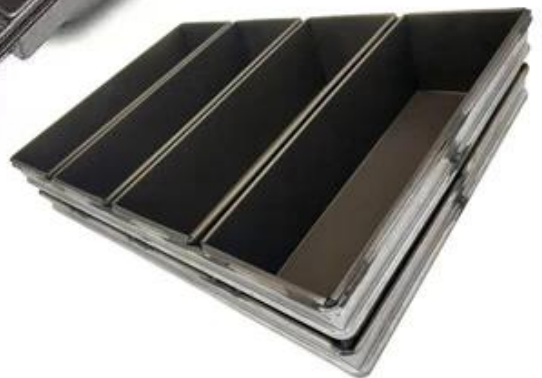

المواد الاختيارية: الألومنيوم والفولاذ المغطى بالألمنيوم والفولاذ المقاوم للصدأ

خيارات التثقيب: لا يوجد ثقب ، قاع مثقوب ، مثقوب بالكامل

استخدام المشهد: مقلاة رغيف مفرد ، صينية خبز بحزام

خيارات السطح: أملس ، مموج ، بدون طلاء ، تفلون غير لاصق ، سيليكون غير لاصق

مخصص يعد تصنيع مقلاة الرغيف ذات الشريط أحد أكبر نقاط قوتنا ، مرحبًا بكم لمزيد من المعلومات

لقد شاركنا في تصنيع أواني الخبز لأكثر من 12 عامًا وقمنا بتوريد الآلاف من أدوات الخبز للعملاء الدوليين. باستخدام الخبز لدينا مقلاة ، يمكنك بسهولة إعداد جميع أنواع الأطعمة اللذيذة ، شيفون كيك، كعكة الموس جنبه كعكة ، كعكة الجبن ، إلخ

More Customized Strap Loaf Pans from Tsingbuy

Customized shape
Customized size
Rack matched

Customized Single Loaf Pan

- A. Top length of the item
- B. Top width of the item
- C. Bottom length of the item
- D. Bottom width of the item
- H. Height