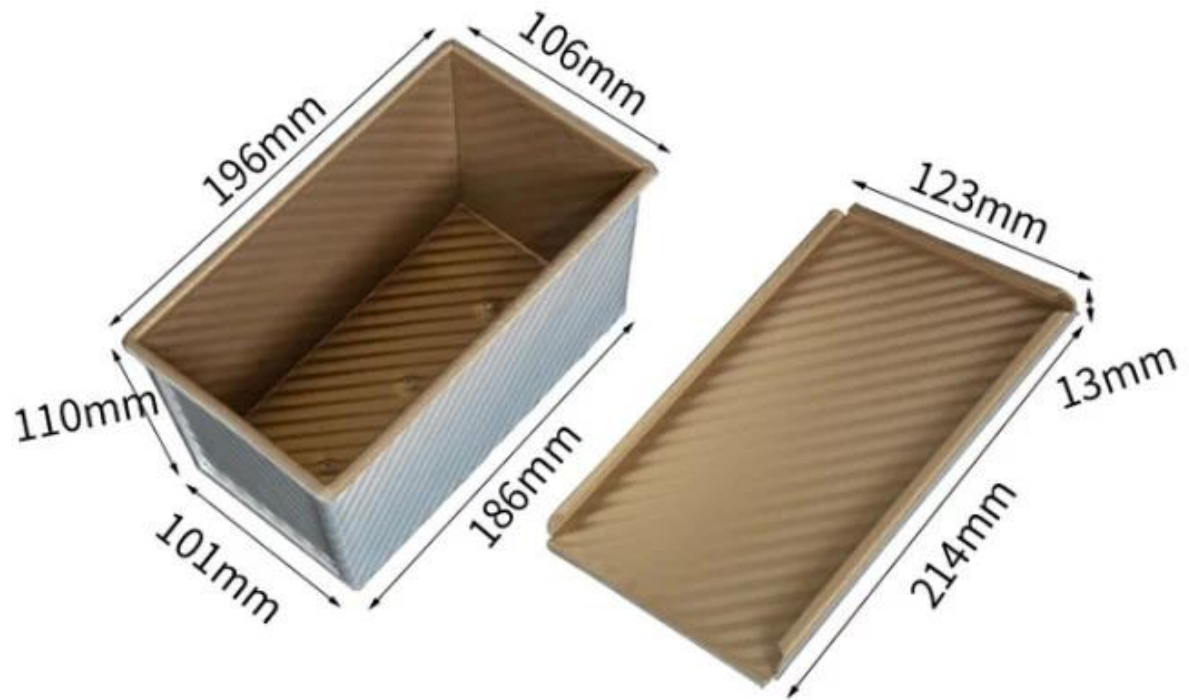

سبائك الألومنيوم غير لاصقة مقلاة خبز رغيف مموجة غير لاصقة مع أغطية 450g منزلق

الملاح الرئيسية لقالب خبز شطيرة الخبز المموج غير اللاصق 450 جم

1. مصنوع من سمك 1.0 مم سبائك الألومنيوم و .
2. سطح غير لاصق ومموج وآمن للأكل ليس لزجًا ، وسهل فك القوالب ، وسهل التنظيف F
3. مصممة بغطاء ، وهي مريحة لصنع الخبز المحمص الأمريكي المسطح .
4. الحفرة السفلية اختياري للأفضل.
5. سلك في تصميم الحافة يجعله أكثر متانة وليس من السهل تشويهه لعمر خدمة طويل .
6. وظائف متعددة لصنع السندويشات والخبز المحمص وخبز الرغيف التقليدي وما إلى ذلك .
7. [احترافي خبز مقلاة](#) Tsingbuy متاح في ODM & OEM
8. هو مورد محترف قام بفخر بتصنيع صواني خبز عالية الجودة ، وعلب رغيف بولمان ، وقدم أدوات خبز مخصصة للسوق الدولية لأكثر من 12 Tsingbuy عامًا.

صور المنتج لـ مقلاة رغيف بولمان 450 جرام مع غطاء

450G Aluminum Pullpan Loaf Pan Black/Golden Corrugated Nonstick

Product Specification

450g Black Nonstick
corrugated surface

Good Heat Conductivity, baking evenly

Holes at the bottom for better baking effect

Loaf Pans in Application

Rolled edge with reinforced wire

المزيد من أنواع مقالي الخبز والرغيف لمعلوماتك

إليك المزيد من التصميمات لـ [عموم رغيف بالجملة](#).

جميل وعملي مع التوصيل السريع للحرارة ، حتى التسخين ، ليس من السهل الظهور ، imple أسلوب s صُممت أحواض رغيف بولمان الخاصة بنا بمقاس جزئي حرق.