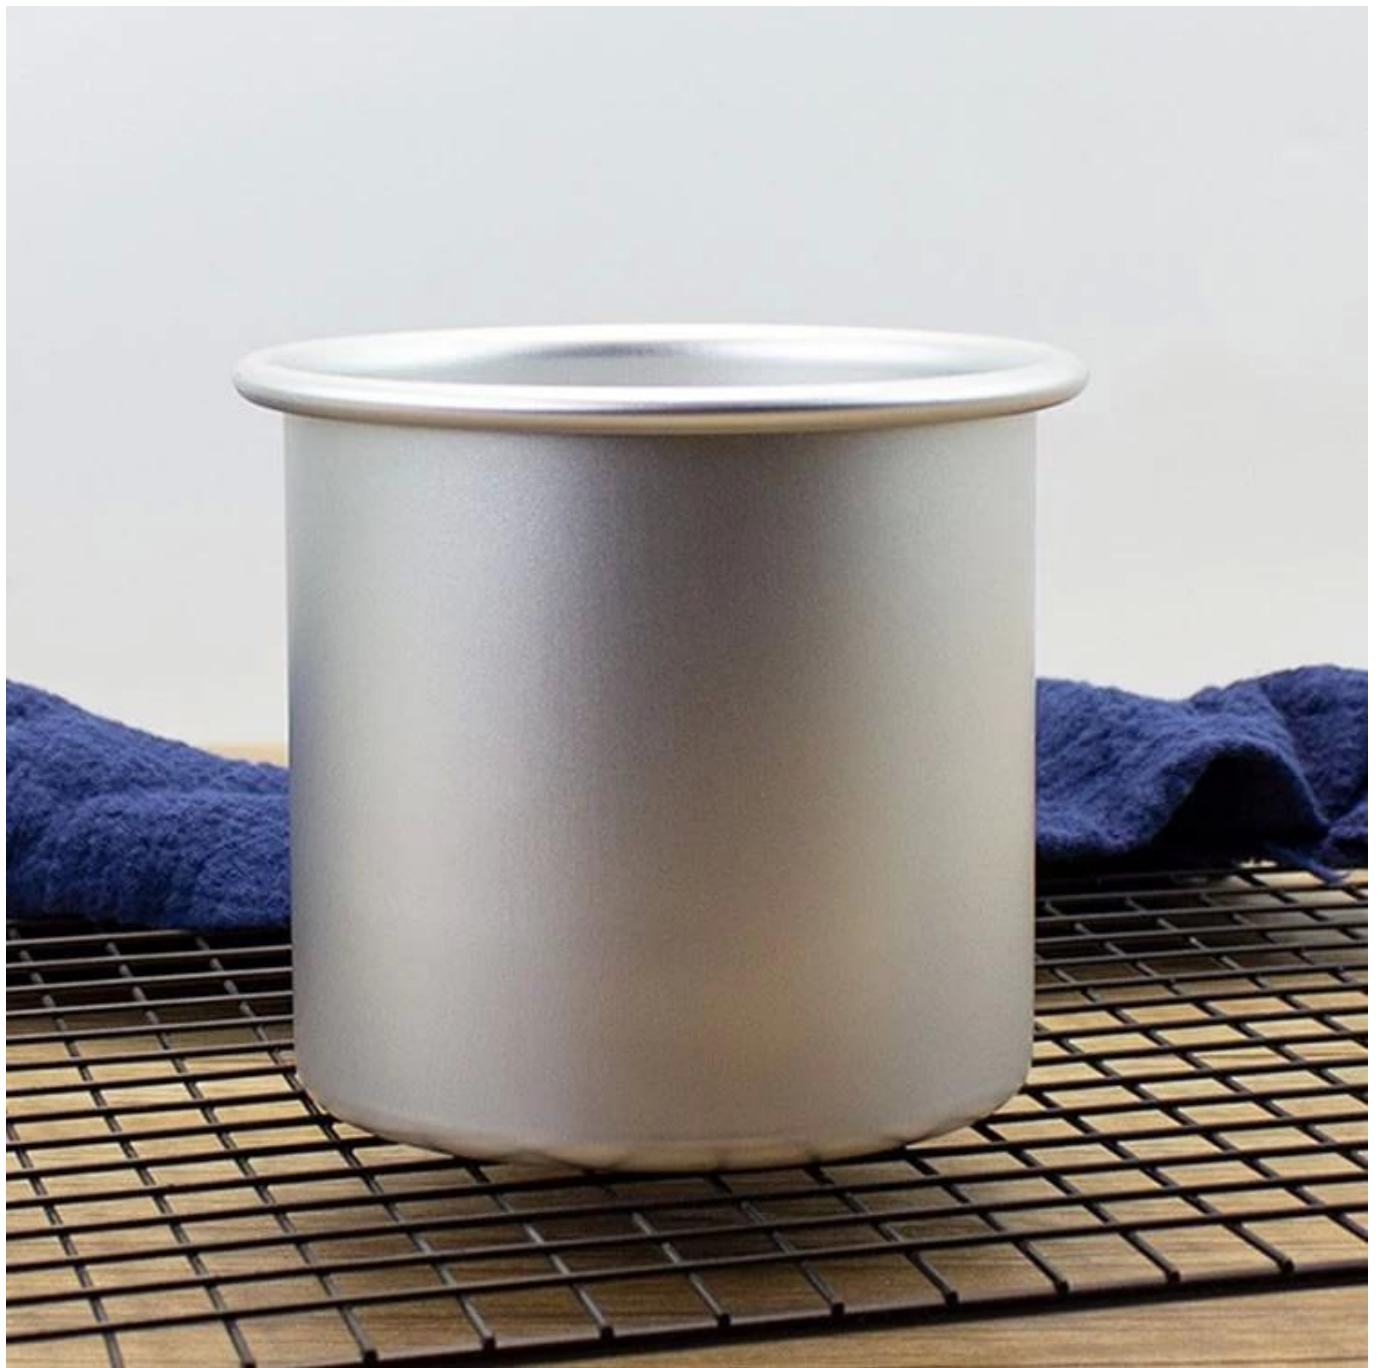

بوصة صغيرة مستديرة عميقة من الألومنيوم كعكة الخبز عموم قالب 4 صفيح مع قاع قابل للإزالة

الملاح الرئيسية لقالب صفيح خبز كعكة الألومنيوم دائري صغير مقاس 4 بوصات مع قاع قابل للإزالة

- مصنوع من سبائك الألومنيوم عالية الجودة بسمك 1.0 5052 ، وهي قوية ومتينة ؛
 - صب متكامل ، هيكل مستقر ، مقاومة للحرارة ، مقاومة درجات الحرارة العالية ولا تشوه ؛
 - تصميم سفلي مرن ، سهل فك القوالب ، ليس من السهل إخفاء الأوساخ ، تصميم الشباك ، لا تؤذي اليدين ؛
 - معالجة الأكسدة الأنودية مقاومة للتآكل ، ومقاومة للأحماض والقلويات ، مما يقلل من امتصاص الزيت وسهولة التنظيف ؛
- [الشركة المصنعة للمقالي كعكة مستديرة](#) ، التي لديها أكثر من 15 عامًا من الخبرة في التصنيع والتصدير من Tsingbuy من صورة المنتج من 4 بوصة صغيرة مستديرة الألومنيوم كعكة عموم كعكة الخبز قالب القصدير مع قاع قابل للإزالة