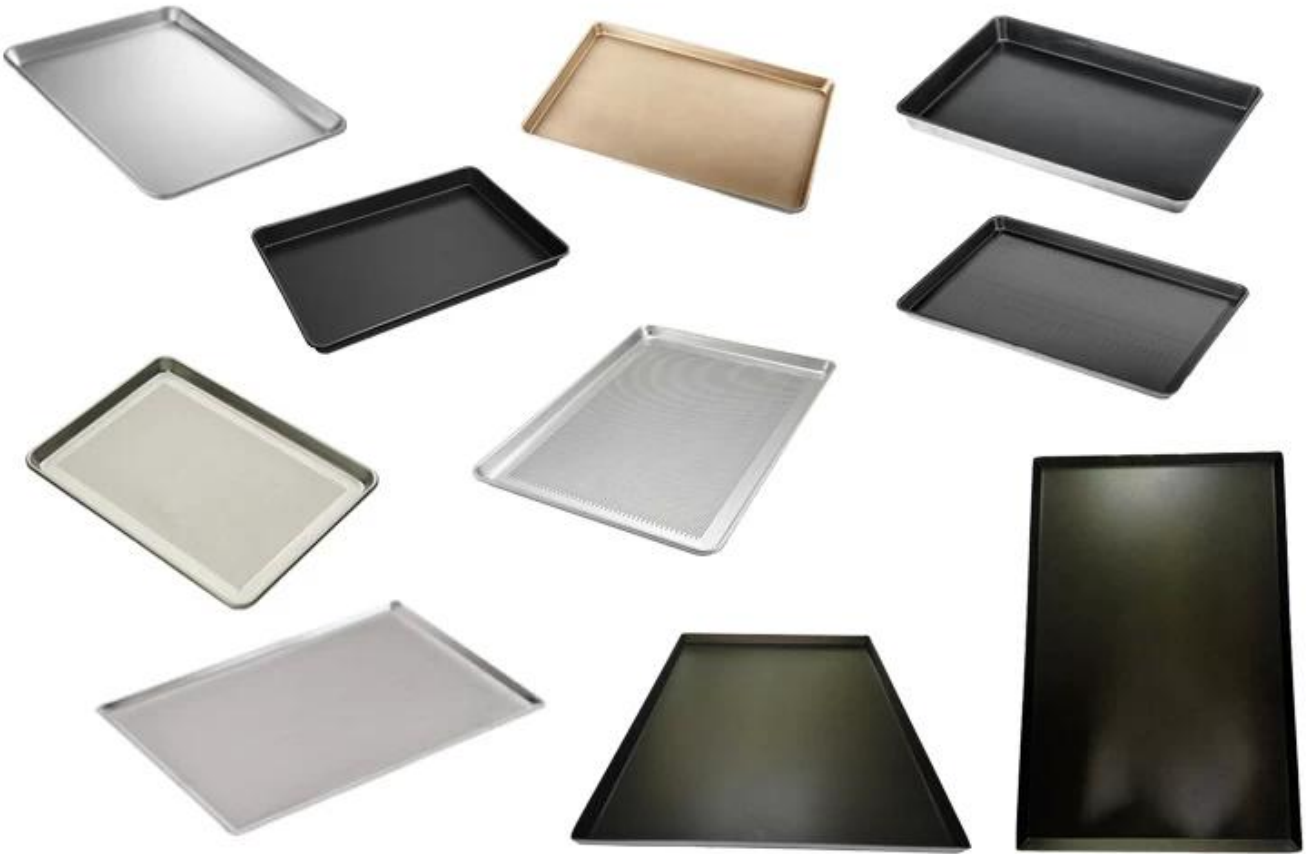

00000000.

000000 00000000 00000000 00 **304** 000000 00000 000000 000000 0000

0000000 000000000 00000000 00 00000000000 0000000 0000000 0000000 00 00000000
000000 **Tsingbuy**

Tsingbuy 00000000 00 0000000000 000000 000000 00 00 000000 00 [000000-000000000-00000000-0000-00000](#)
000000 0000 00000000 00 00000000 000000 0000000 000000000000 00 00000000000 000000 00000000 000000 000000000
0000 00000 00000 0000 .0000000000 00000000000 000000 0000 ODM 0 OEM 00000 0000000 0000 0000 0000 .0000000000
000000 0000000 0000000 00 00000000 0000 0 0000000000 0000000000 00000 0000 0000000 00 0000000 .00000000000 00000
000000 10 00 000000.