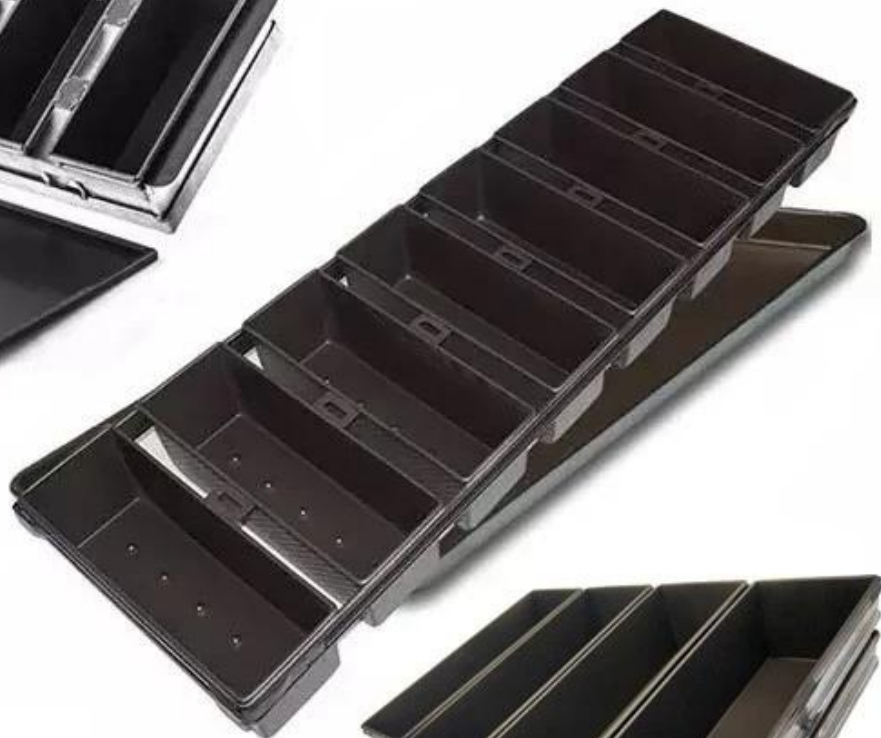

## الملاح الرئيسية لأواني الخبز الشخصية 3 تجاويف الخبز رغيف الخبز الألومنيوم نصف دائرة

1. مُصنَّع من سبائك الألومنيوم أو فولاذ الألمنيوم ، وهو اختياري ، مع قضبان تقوية مزدوجة فوق المقلاة بالكامل.
2. قادرة على الخبز 3/4/5/6/8 بسرعة مع الحفاظ على جودة الخبز الرغيف.
3. متوفر في مجموعة من الأحجام ، في تكوينات تناسب جميع الأفران الصناعية / التجارية.
4. سيليكون اختياري. الطلاء غير اللاصق مناسب للتلامس مع الطعام وله أداء طويل الأمد. كما أنه يقلل / PTFE السطح الطبيعي ، طلاء غير لاصق مع طلاء الزيت عند الخبز ويوفر وقت التنظيف والعمالة.
5. [مصنع عموم رغيف الخبز](#) يوفر خدمة "تصميم عينة تأكيد الإنتاج" مع أكثر من 15 عامًا من الخبرة في التصميم وتصنيع المعدات الأصلية Tsingbuy.

## صور المنتج ل أدوات خبز شخصية 3 تجاويف رغيف خبز نصف دائرة من الألومنيوم

هو المحترفين في صناعة على حد سواء غير مرتبطة رغيف حرمان و حزام رغيف المقالي. هنا نحن شارك بعض موديلات مقلاة رغيف حزام Tsingbuy للرجوع إليها. معظم أحواض رغيف الأحزمة مصممة خصيصًا وفقًا للمتطلبات.

## More Customized Strap Loaf Pans from Tsingbuy

Customized shape  
Customized size  
Rack matched

## Single Loaf Pan

natural surface

corrugated

full perforation

nonstick

corrugated

golden color

holes at bottom