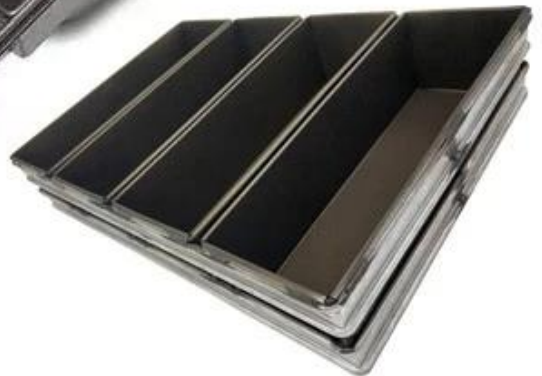

Customized shape
Customized size
Rack matched