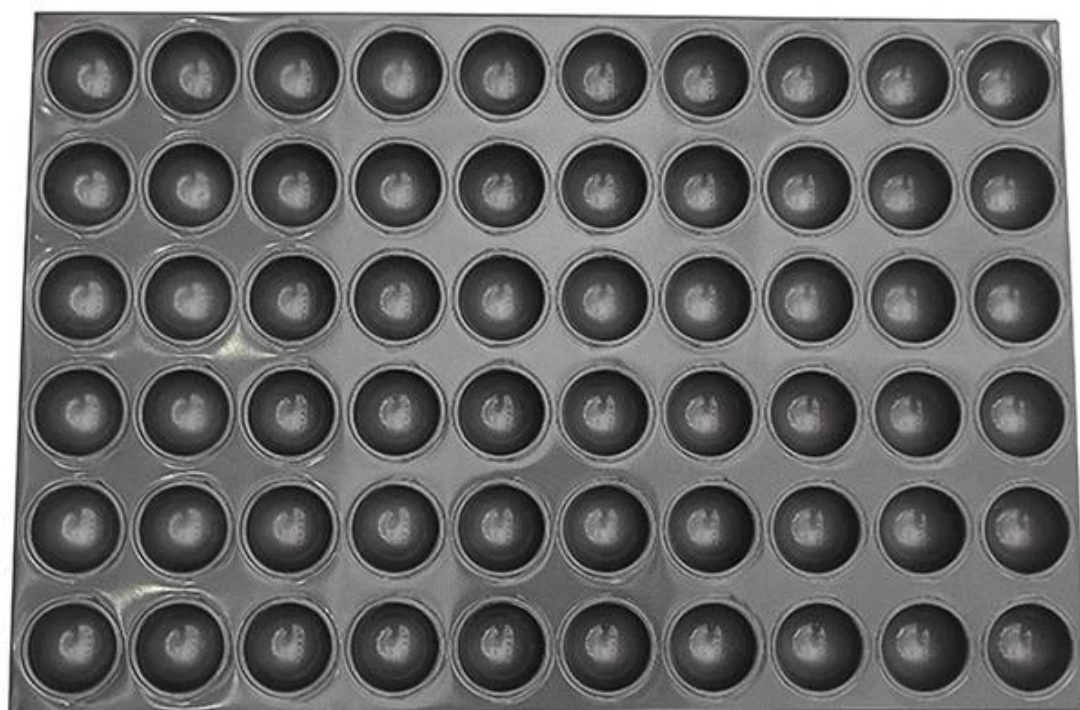

صور المنتج لمجموعة صينية الخبز المكونة من 25 علبه من قوالب الكعك والكب كيك

28-tin
sphere muffin baking tray
2pcs baking pan set

24-tin sphere muffin baking tray
2pcs baking pan set

24-tin sphere muffin baking tray
2pcs baking pan set

12-tin
sphere muffin
baking tray
2pcs baking pan set

35-tin
sphere muffin
baking tray

60-tin sphere muffin baking tray

Professional ODM&OEM Service

104-tin
Mini sphere muffin baking tray

54-tin
sphere molds