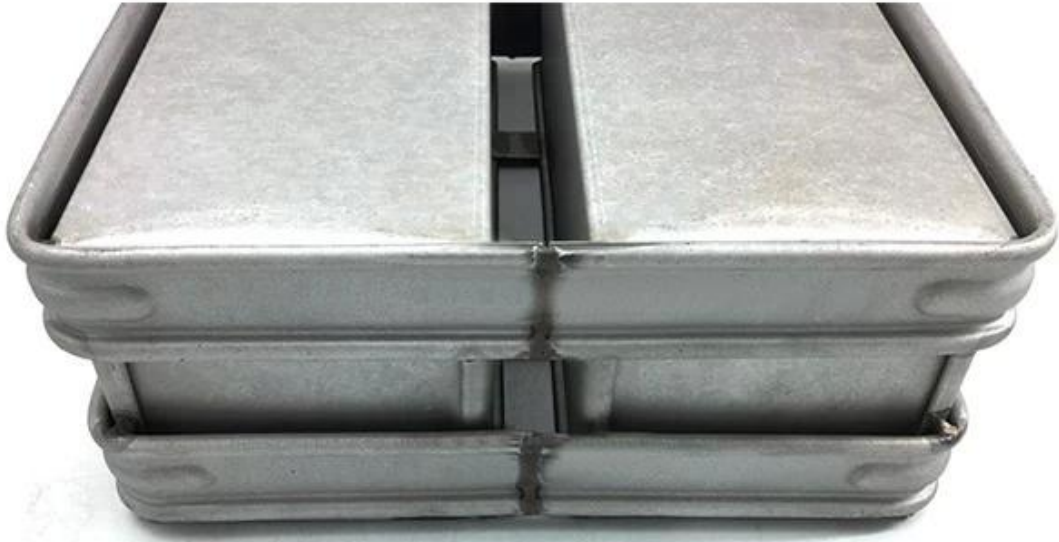

أكثر أنماط حزام رغيف عموم مخصص

.بولمان رغيف عموم مع المورد غطاء Tsingbuy فيما يلي المزيد من أنواع المعلومات الخاصة بك من

الفولاذ المقاوم للصدأ ، alusteel ، خيار المواد: الألومنيوم

خيارات الثقيب: لا يوجد ثقب ، أسفل مثقب ، مثقب بالكامل

خيارات السطح: أملس ، مموج ، بدون طلاء ، تفلون غير لاصق ، سيليكون غير لاصق

الحجم: أي حجم

.غطاء: مع غطاء أم لا كما لمتطلباتكم