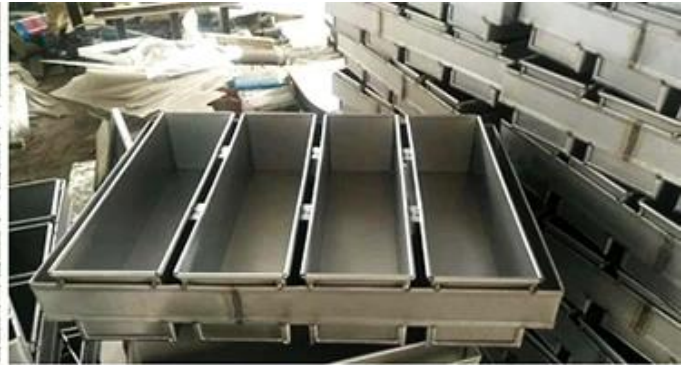

Loaf Pan

Tsingbuy Industry Limited