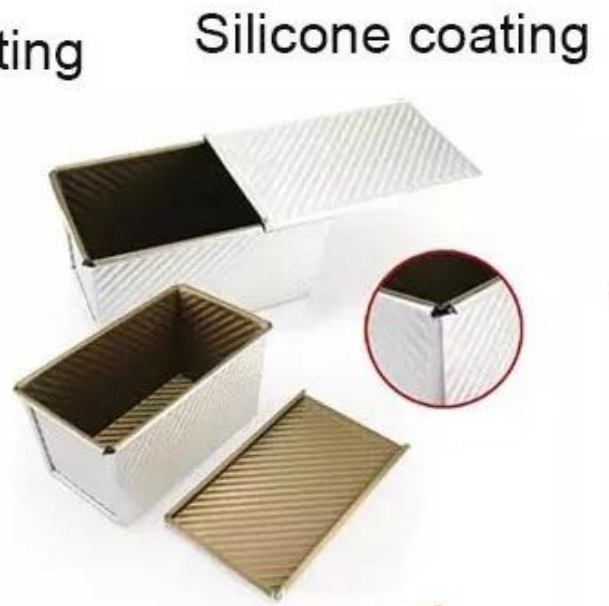

الألومنيوم لا يلتصق رغيف عموم مع جفن العين 1500g

السمات الرئيسية لل 1500 غ من الألومنيوم لا يلتصق رغيف عموم مع جفن العين

- مادة الألومنيوم السميك ، أفضل التوصيل الحراري بين جميع المقالي الخبز المعدنية 1.0 -
- مستطيلي تصميم شكل مع غطاء سهل الإنزال وغطاء قابل للطي ، لصنع خبز توست دقيق على شكل مكعب -
- طلاء مقاوم للاتصاق ، سهل الاستخدام لإطلاق رغيف الخبز وتنظيف المقلاة -
- demould القاع مثقب جيد لتدفق الهواء ويجعل من السهل -
- حافة الشباك والأسلاك المطلة للحصول على دعم إضافي ، ومزيد من القوة ، ومثانة أفضل ، وعمر خدمة التسجيل -
- أصبحت رائدة المهنية و من ذوي الخبرة [رغيف الخبز عموم الألومنيوم W](#) .صنعت خصيصا أنواع كثيرة من عموم رغيف الخبز المعدنية Tsingbuy [الصانع](#) .

صورة المنتج من 1500 الألومنيوم لا يلتصق رغيف عموم مع جفن العين

Tsingbuy خدمة رغيف عموم مخصصة من

أيضًا بالتصنيع المخصص لعمود رغيف واحد وحزام لالأهبل ص.و. شاركنا في صناعة الخبز لأكثر من 12 سنوات. التخصيص عموم رغيف Tsingbuy تم تزويد ص العملاء FOاضاد واحد / حزام رغيف عموم ، وكذلك **غير عصا نخب عموم المورد** customi الشريط هو واحد من أعمالنا الرئيسية، لقد زدنا مئات الدوليون. بإخبارنا بالحجم المطلوب ، سوف نرسل لك مخطط تصميم للتأكيد ومن ثم سنخرج بالمنتج بناءً على طلبك. وهنا بعض الصور ل أكثر من رغيف عموم الصورة لقد حققنا لمعلوماتك. مرحبا بكم في الاتصال بنا في أي وقت لمزيد من المعلومات

customized single loaf pan

Teflon coating

Silicone coating

Material:

Aluminum alloy

Aluminized steel

الرغيف عموم الصور المصنع

وهنا بعض الصور الإنتاج من [أسفل مثقب رغيف عموم المورد](#). لمزيد من الصور ، تتحول المناشدات إلى المعرض