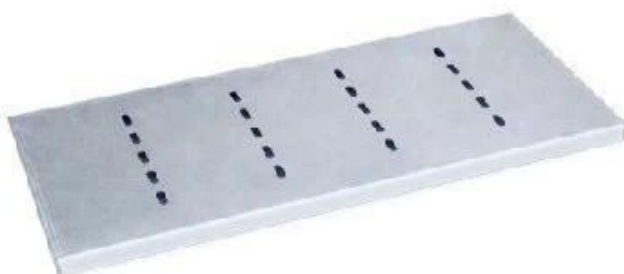

المواد الاختيارية: الألمنيوم ، الفولاذ المنيوم ، الفولاذ المقاوم للصدأ

خيارات الثقيب: لا يوجد ثقب ، منقب في الأسفل ، منقب بالكامل

باستخدام المشهد: عموم رغيف واحد ، عموم رغيف حزام

خيارات السطح: ناعمة ، مموجة ، بدون طلاء ، تفلون غير لاصقة ، سيليكون غير لاصقة

More Customized Strap Loaf Pans from Tsingbuy

Customized shape
Customized size
Rack matched

Customized Single Loaf Pan

- A.Top length of the item
- B.Top width of the item
- C.Bottom length of the item
- D.Bottom width of the item
- H.Height

Customized Strapped Loaf Pan Sets

- A.Overall Length
- C.Overall Width
- D.Depth
- E.Frame Height
- F.Center-to-center
- G.Pan Distance

Flat handle

Frame handle

no handle

Matching lid (Drop Style)

Matching lid (Clip Style)