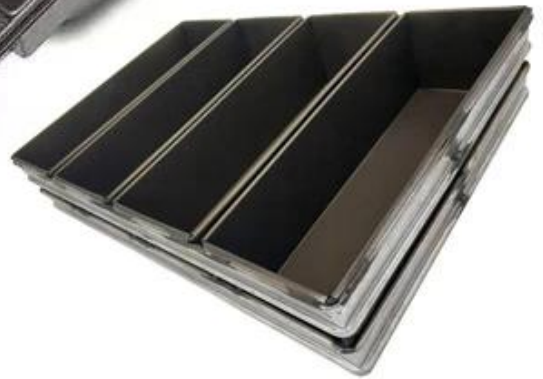

المواد الاختيارية: الألمنيوم ، الفولاذ المنيوم ، الفولاذ المقاوم للصدأ

خيارات الثقيب: لا يوجد ثقب ، منقب في الأسفل ، منقب بالكامل

باستخدام المشهد: عموم رغيف واحد ، عموم رغيف حزام

خيارات السطح: ناعمة ، مموجة ، بدون طلاء ، تفلون غير لاصقة ، سيليكون غير لاصقة

مخصص تصنيع قالب رغيف الشريط هو واحد من أكبر قوتنا ، نرحب لمزيد من المعلومات
لقد انخرطنا في تصنيع أدوات الخبز لأكثر من 12 عامًا ونقوم بتوريد الآلاف من أدوات الخبز للعملاء الدوليين. باستخدام الخبز لدينا مقلاة، يمكنك بسهولة
إعداد جميع أنواع الطعام اللذيذ ، شيفون كيكس، كعكة الموس ، جنيه كعكة ، كعكة الجبن ، إلخ

More Customized Strap Loaf Pans from Tsingbuy

Customized shape
Customized size
Rack matched

Customized Single Loaf Pan

- A.Top length of the item
- B.Top width of the item
- C.Bottom length of the item
- D.Bottom width of the item
- H.Height