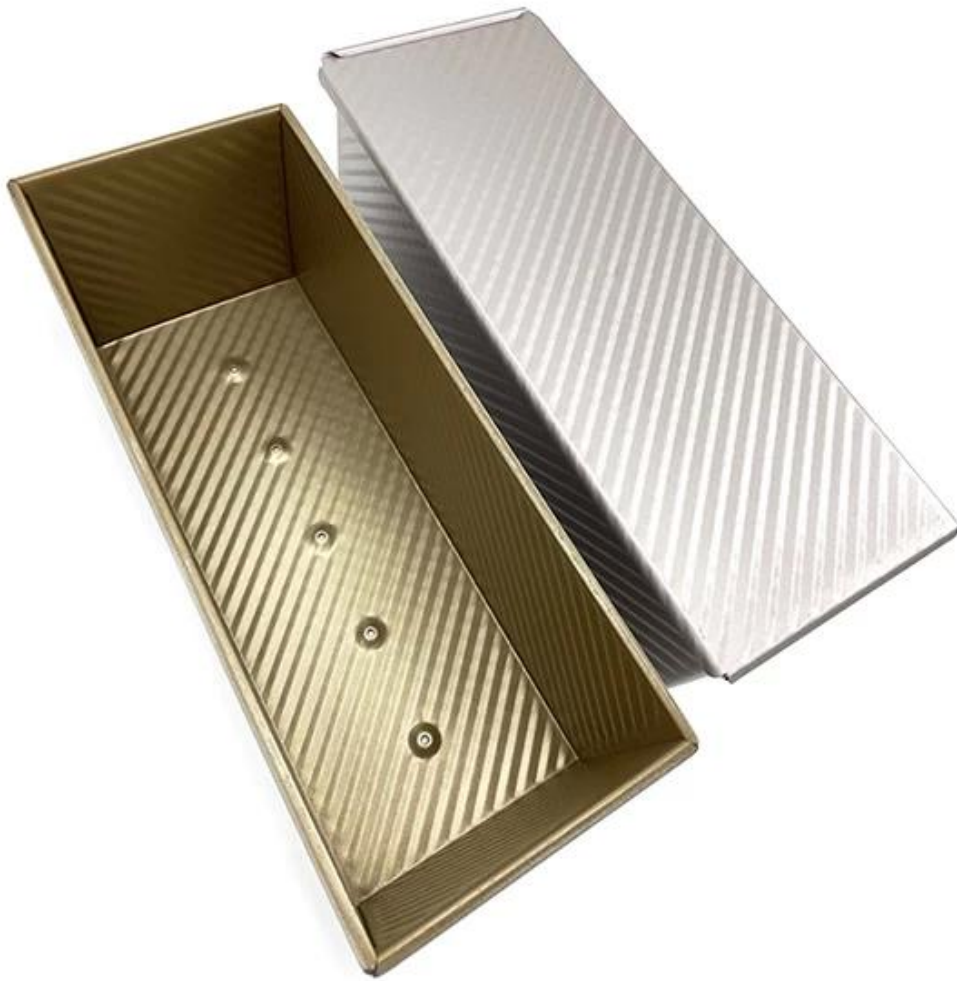

جرام ذهبي رغيف مموج غير لاصقة 1500

الملاح الرئيسية للذهبي المموج لا يلتصق الخبز القصدير عموم الرغيف الخبز المحمص

1. اللون الذهبي ، مصنوع بسماكة 1.0 مم سبائك الألومنيوم، دائم لعمر خدمة طويل.
2. سطح آمن وغير غذائي مموج وغير قابل للالتصاق ، ناعم وغير لزج ، سهل الفك ، سهل التنظيف.
3. مع التصميم والغطاء المموج ، من الملائم صنع خبز أمريكي مع شقة الجانبين. السطح المموج يجعله أكثر ملاءمة لقالب القالب.
4. الحفرة السفلية اختياري للأفضل تداول الهواء الساخن والتسخين المنتظم.
5. الطويل service الأسلاك في تصميم الحافة تجعلها أكثر متانة وليس من السهل تشوهها لعمر خدمة.
6. وطائف متعددة لصنع السندويشات والخبز الرغيف التقليدي وما إلى ذلك.
7. **رغيف عموم الصانع Pullman** المحترفين Tsingbuy متاح في ODM & OEM.
8. هو مورد محترف قام بصنع صواني الخبز عالية الجودة بفخر ، وعلب بولمان الرغيف ، وقدم أدوات خبز مخصصة للسوق الدولية لأكثر من 12 Tsingbuy عامًا.

صور المنتج 1500 جرام ذهبي المموج لا يلتصق الخبز القصدير عموم الرغيف الخبز المحمص

المزيد من أنواع أواني خبز رغيف لمعلوماتك

مصنع عموم رغيف نونستيك Tsingbuy فيما يلي المزيد من أنواع المعلومات الخاصة بك من

اسلوب اسلوب جميل وممارسة مع توصيل سريع للحرارة ، حتى التسخين ، ليس من السهل الظهور جزئي حرق S تم تصميم أواني بولمان الرغيف مع

المواد الاختيارية: الألمنيوم ، الفولاذ المنيوم ، الفولاذ المقاوم للصدأ

خيارات الثقيب: لا يوجد ثقب ، منقب في الأسفل ، منقب بالكامل

باستخدام المشهد: عموم رغيف واحد ، عموم رغيف حزام

خيارات السطح: ناعمة ، مموجة ، بدون طلاء ، تفلون غير لاصقة ، سيليكون غير لاصقة

الحجم: أي حجم

غطاء: مع غطاء أم لا حسب متطلباتك

customized single loaf pan

Teflon coating

Silicone coating

Material:

Aluminum alloy

Aluminized steel