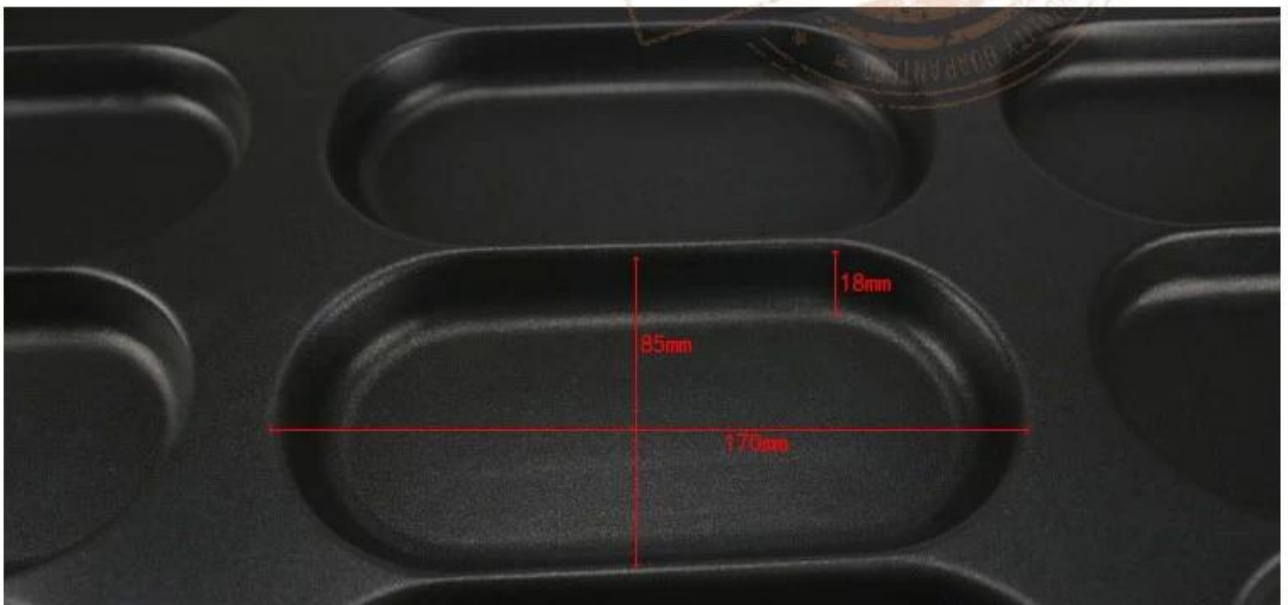

12-mold Hot Dog Bun Pan
Tray 4008600*40mm
Mold 170*85*18mm
0.7mm aluminized steel