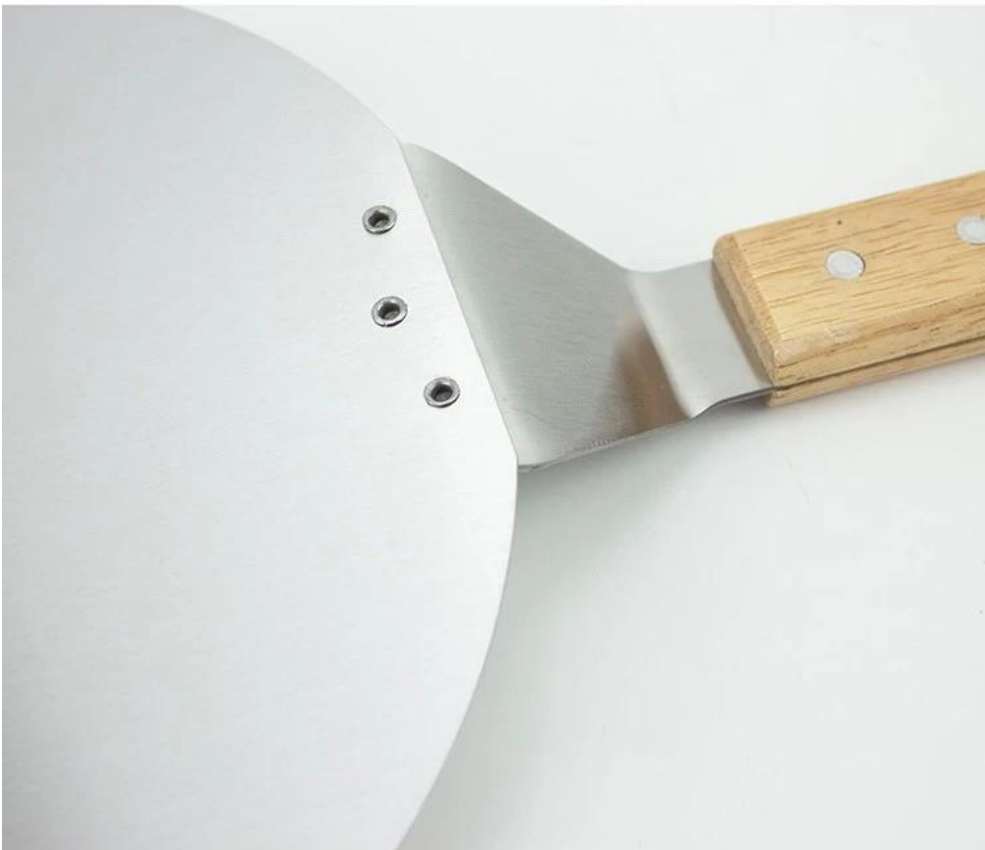

بوصة 12 بوصة الفولاذ المقاوم للصدأ بيتزا قشر مستديرة مجرفة 10

بيتزا مجداف مع مقبض خشبي

الميزات الرئيسية لـ بيتزا دائرية من الستانلس ستيل قشر مجرفة بمقبض خشبي

مصنع قشر البيتزا الفولاذ المقاوم للصدأ Tsingbuy مصنع من الفولاذ المقاوم للصدأ السميك عالي الجودة ، مساعد جيد لصنع البيتزا من

، مصقول سطح مجرفة ، ناعم، متين -

-

-

، شكل دائري و سطح مجرفة عريض -

صور بيتزا دائرية من الفولاذ المقاوم للصدأ قشر مجرفة بمقبض خشبي

Specifications

10 inch pizza shovel

12 inch pizza shovel

Product Features

FOOD GRADE
STAINLESS STEEL MATERIAL
CONTACT FOOD DIRECTLY

WOODEN HANDLE
COMFORTABLE GRIP
HEAT RESISTANT

WIDE SHOVEL SURFACE
SMOOTH
CONVIENT FOR USE

Product Details

مصنع مجرفة بيتزا مستديرة. صور للرجوع اليها على النحو Tsingbuy هنا المزيد من النماذج الأخرى من بيتزا بول ل مجرفة لاختيارك من الصين التالي. مرجبا بكم في استشارتنا للمزيد.