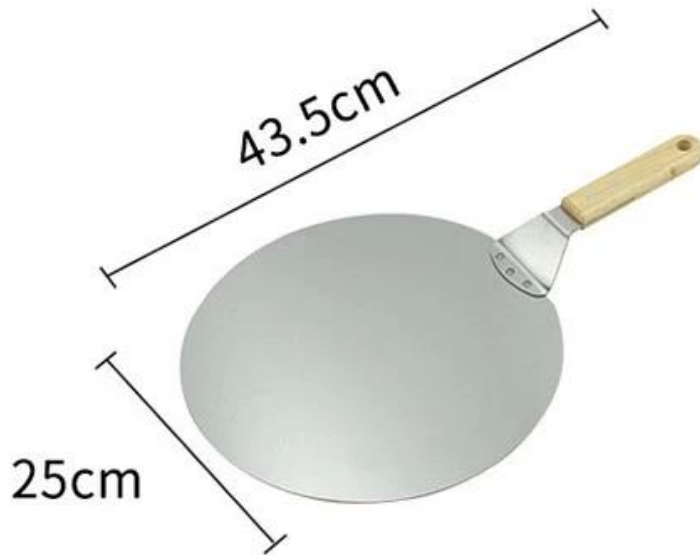

بوصة 12 بوصة الفولاذ المقاوم للصدأ بيتزا قشر مستديرة مجرفة 10

بيتزا مجداف مع مقبض خشبي

الميزات الرئيسية لـ بيتزا دائرية من الستانلس ستيل قشر مجرفة بمقبض خشبي

مصنع قشر البيتزا الفولاذ المقاوم للصدأ Tsingbuy مصنع من الفولاذ المقاوم للصدأ السميك عالي الجودة ، مساعد جيد لصنع البيتزا من

، مصقول سطح مجرفة ، ناعم، متين -

-

-

، شكل دائري و سطح مجرفة عريض -

صور بيتزا دائرية من الفولاذ المقاوم للصدأ قشر مجرفة بمقبض خشبي

Specifications

10 inch pizza shovel

12 inch pizza shovel

Product Features

FOOD GRADE
STAINLESS STEEL MATERIAL
CONTACT FOOD DIRECTLY

WOODEN HANDLE
COMFORTABLE GRIP
HEAT RESISTANT

WIDE SHOVEL SURFACE
SMOOTH
CONVIENT FOR USE

Product Details

مصنع مجرفة بيتزا مستديرة. صور للرجوع اليها على النحو Tsingbuy هنا المزيد من النماذج الأخرى من بيتزا بول ل مجرفة لاختيارك من الصين التالي. مرجبا بكم في استشارتنا للمزيد.