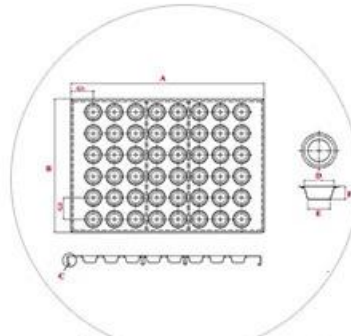

ODM & OEM service