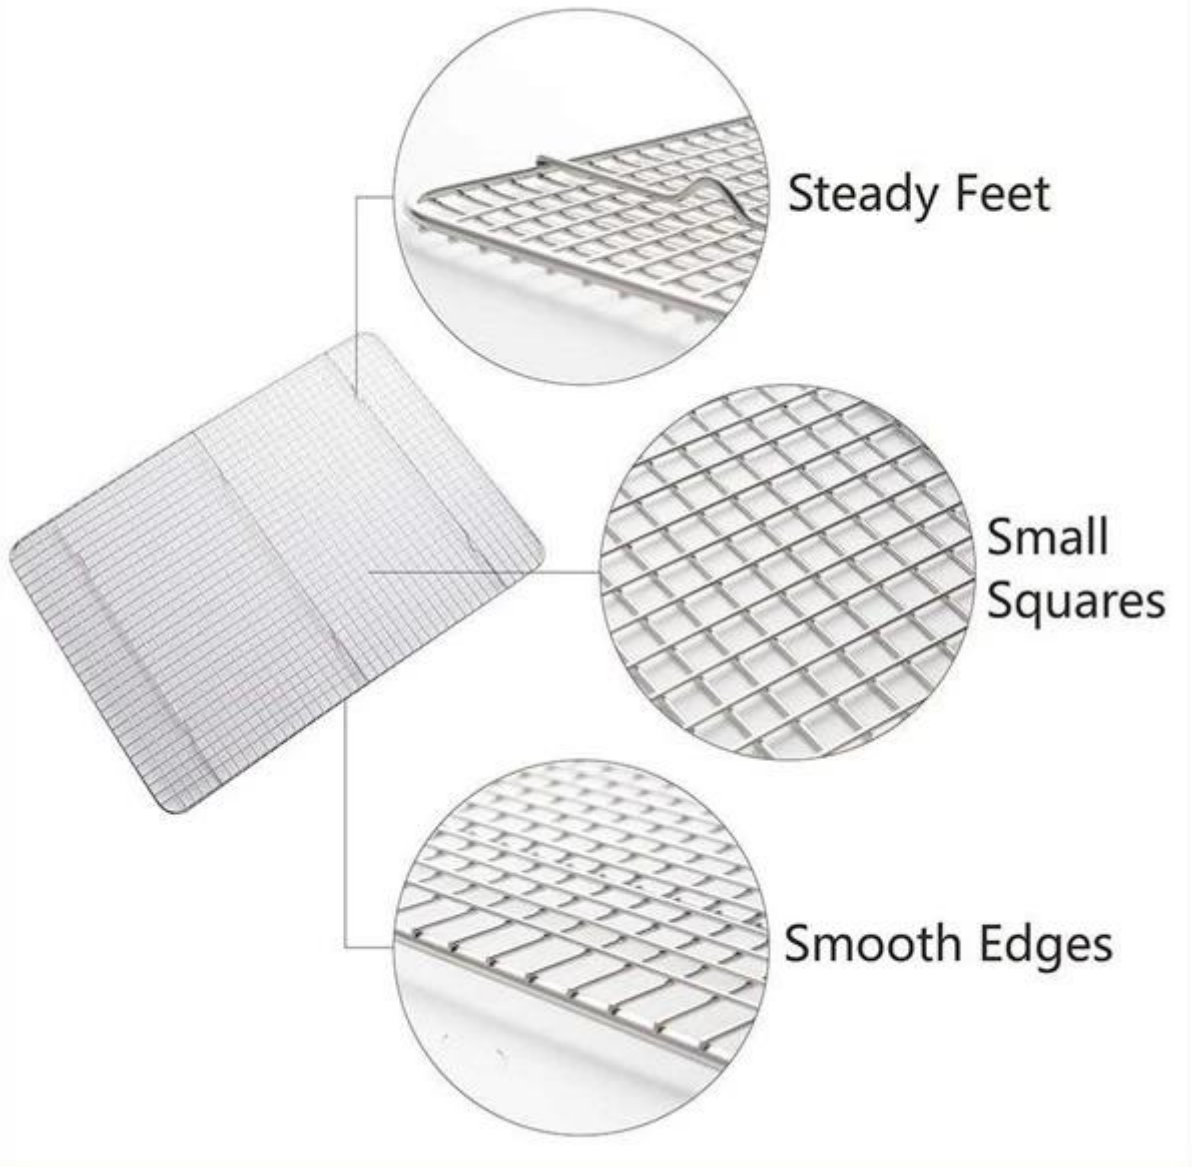

Steady Feet

Small Squares

Smooth Edges